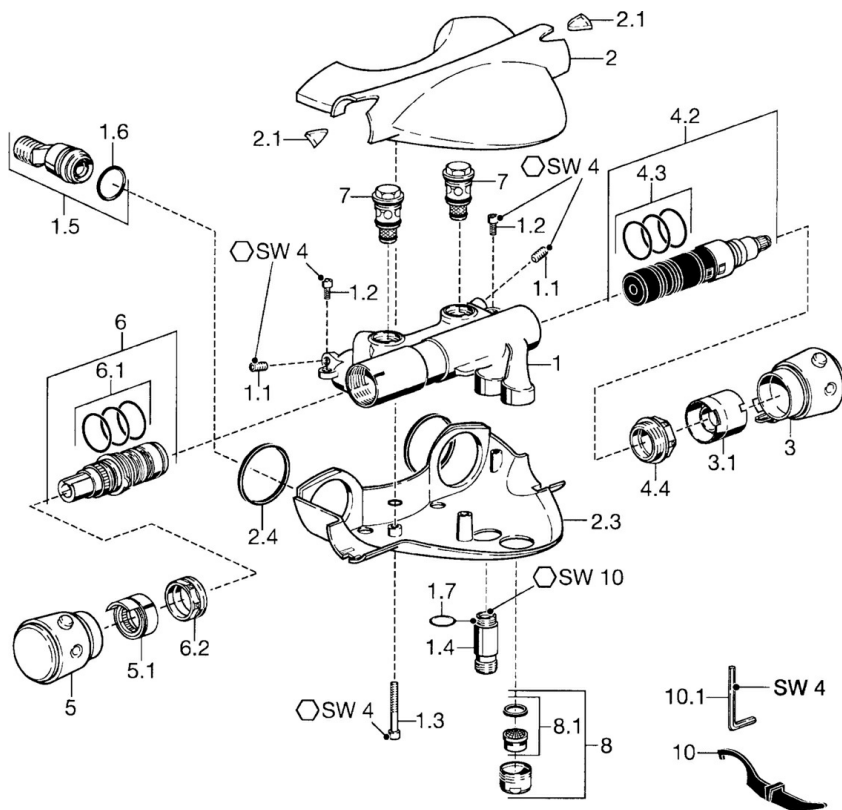

EAN: 4015474041097  
[static.hansa.com/58122101](https://static.hansa.com/58122101)

- Bad en douche
- Thermostatisch
- Wandmontage
- Chrom
- Temperatuurgreep, Debietgreep
- Terugslagklep
- Ingebouwde beveiliging tegen terugstromen Voor gebruik in huis (conform DIN EN 1717)

## Technische gegevens

### Technische eigenschappen

Warmwatertoevoer	max. +80°C
Werkdruk	0.5-10 bar
Terugstroom beveiliging (EN1717)	EB

### SP58122101

	Naam	Code
1.1	Schroef, M8x8	59906104
1.2	Schroef, M5x10	59912210
1.3	Schroef, M5x40, SW5 Stopgezet	59912217
1.4	Schroefdraad tepel, M18x1, G1/2 Chrom Stopgezet	59912214
1.5	Toetreding, G1/2	59911491
1.6	O-ring, 25.07x2.62	59911479
1.7	O-ring, d 15x1.2	59911395
2	Kap Chrom Stopgezet	59912194
2.1	Venster Transparent	59912212
2.3	Kap Chrom Stopgezet	59912196
2.4	Dichting, 52x63x5 Stopgezet	59911798
3	Debiethendel Chrom Stopgezet	59912205
3.1	Doorvoerbegrenzer Stopgezet	59912209
4.2	Omsteller	59911834
4.3	O-ring, d 24x2	59911835
4.4	Schroefoog, M32x1.5	59911898
5	Temperatuur hendel Stopgezet	59912202
5.1	Borgring Stopgezet	59912208
6	Thermostaat/binnenwerk	59911525
6.1	O-ring, d 26x2	59911081
6.2	Schroefring, M34x1, SW32	59911082
7	Terugslagklep	59912211
8	Mousseur, M28x1 D Chrom	59907198
10	Instrument Stopgezet	59912219
10.1	Sleutel, SW4 Stopgezet	59911170
N.I.	Thermostaat/binnenwerk, H/C reversed	59911527