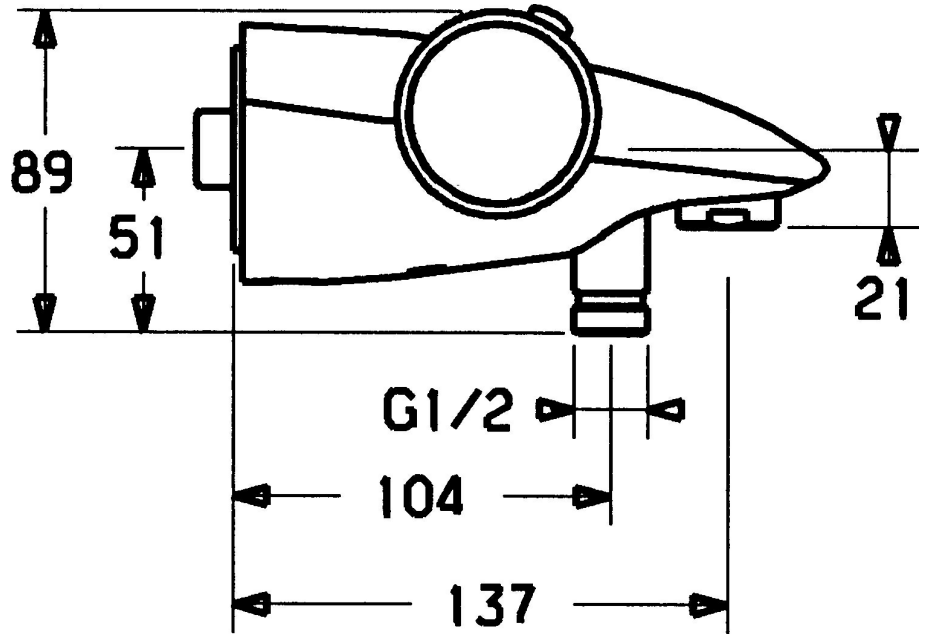

EAN: 4015474041097  
[static.hansa.com/58122101](https://static.hansa.com/58122101)

- Bad en douche
- Thermostatisch
- Wandmontage
- Chrom
- Temperatuurgreep, Debietgreep
- Terugslagklep
- Ingebouwde beveiliging tegen terugstromen Voor gebruik in huis (conform DIN EN 1717)

## Technische gegevens

### Technische eigenschappen

Warmwatertoevoer	max. +80°C
Werkdruk	0.5-10 bar
Terugstroom beveiliging (EN1717)	EB

### SP58122101

	Naam	Code
1.1	Schroef, M8x8	59906104
1.2	Schroef, M5x10	59912210
1.3	Schroef, M5x40, SW5 Stopgezet	59912217
1.4	Schroefdraad tepel, M18x1, G1/2 Chrom Stopgezet	59912214
1.5	Toetreding, G1/2	59911491
1.6	O-ring, 25.07x2.62	59911479
1.7	O-ring, d 15x1.2	59911395
2	Kap Chrom Stopgezet	59912194
2.1	Venster Transparent	59912212
2.3	Kap Chrom Stopgezet	59912196
2.4	Dichting, 52x63x5 Stopgezet	59911798
3	Debiethendel Chrom Stopgezet	59912205
3.1	Doorvoerbegrenzer Stopgezet	59912209
4.2	Omsteller	59911834
4.3	O-ring, d 24x2	59911835
4.4	Schroefoog, M32x1.5	59911898
5	Temperatuur hendel Stopgezet	59912202
5.1	Borgring Stopgezet	59912208
6	Thermostaat/binnenwerk	59911525
6.1	O-ring, d 26x2	59911081
6.2	Schroefring, M34x1, SW32	59911082
7	Terugslagklep	59912211
8	Mousseur, M28x1 D Chrom	59907198
10	Instrument Stopgezet	59912219
10.1	Sleutel, SW4 Stopgezet	59911170
N.I.	Thermostaat/binnenwerk, H/C reversed	59911527