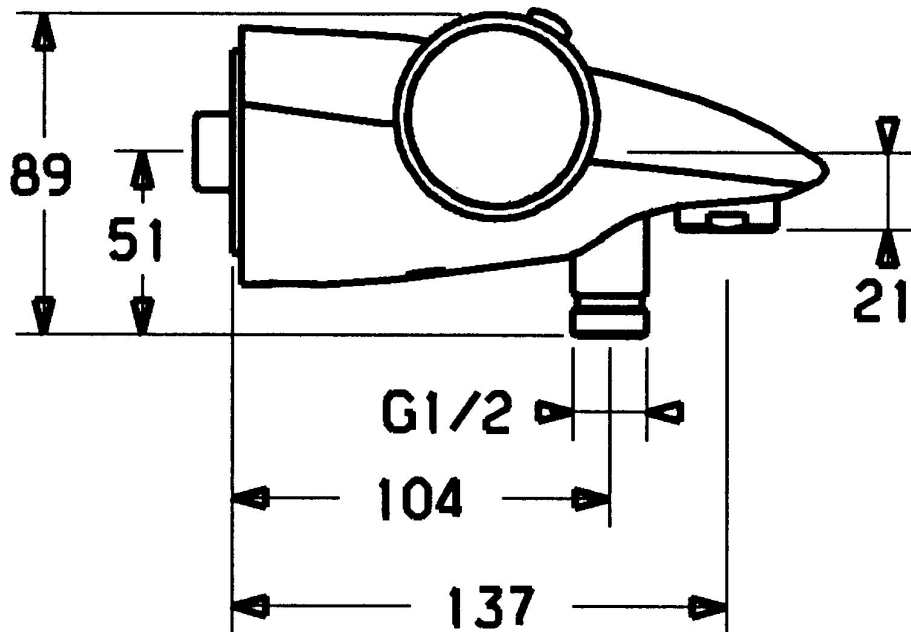

EAN: 4015474041097  
[static.hansa.com/58122101](http://static.hansa.com/58122101)

- Baignoire et douche
- Thermostatique
- Montage mural
- Chrome
- Poignée de régulation de la température, Poignée de régulation du débit
- Valve(s) anti-retour
- Système anti-refoulement intégré pour une utilisation domestique (conforme à la norme DIN EN 1717)

## Caractéristiques techniques