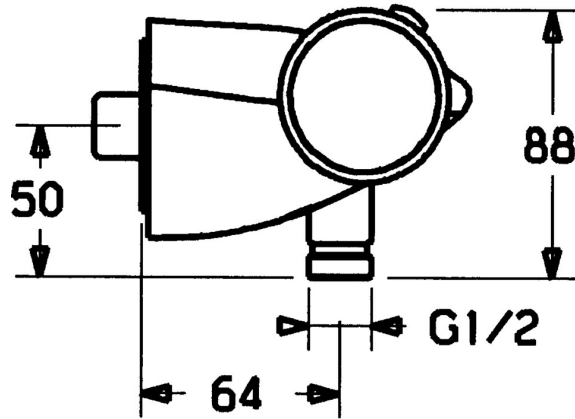

EAN: 4015474041073
static.hansa.com/5811010190

- Douche oplossingen
- Thermostatisch
- Wandmontage
- Chroom/Goud
- Temperatuurgreep, Debietgreep
- Terugslagklep

Technische gegevens

Technische eigenschappen

Warmwatertoevoer	max. +80°C
Werkdruk	0.5-10 bar
Terugstroom beveiliging (EN1717)	EB

Reserveonderdelen

SP58110101

	Naam	Code
1.1	Schroef, M8x8	59906104
1.2	Schroef, M5x10	59912210
1.3	Schroef, M5x40, SW5 Stopgezet	59912217
1.4	Schroefdraad tepel, M18x1, G1/2 Chrom Stopgezet	59912214
1.5	Toetreding, G1/2	59911491
1.6	O-ring, 25.07x2.62	59911479
1.7	O-ring, d 15x1.2	59911395
2	Kap Chrom Stopgezet	59912198
2.1	Venster Transparent	59912212
2.3	Kap Chrom Stopgezet	59912200
2.4	Dichting, 52x63x5 Stopgezet	59911798
3	Debiethendel Chrom Stopgezet	59912205
3.2	Borgring Stopgezet	59912220
4	Binnenwerk, G3/4	59912218
4.1	Adapter Wit	59910235
5	Temperatuur hendel Stopgezet	59912202
5.1	Borgring Stopgezet	59912208
6	Thermostaat/binnenwerk	59911525
6	Thermostaat/binnenwerk, H/C reversed	59911527
6.1	O-ring, d 26x2	59911081
6.2	Schroefring, M34x1, SW32	59911082
7	Terugslagklep	59912211
9	Aansluitnippel	59912166
9.1	Aansluitnippel	59912481
9.4	Dichting, 20.8x14.5x2.7	59902275
10	Instrument Stopgezet	59912219
10.1	Sleutel, SW4 Stopgezet	59911170