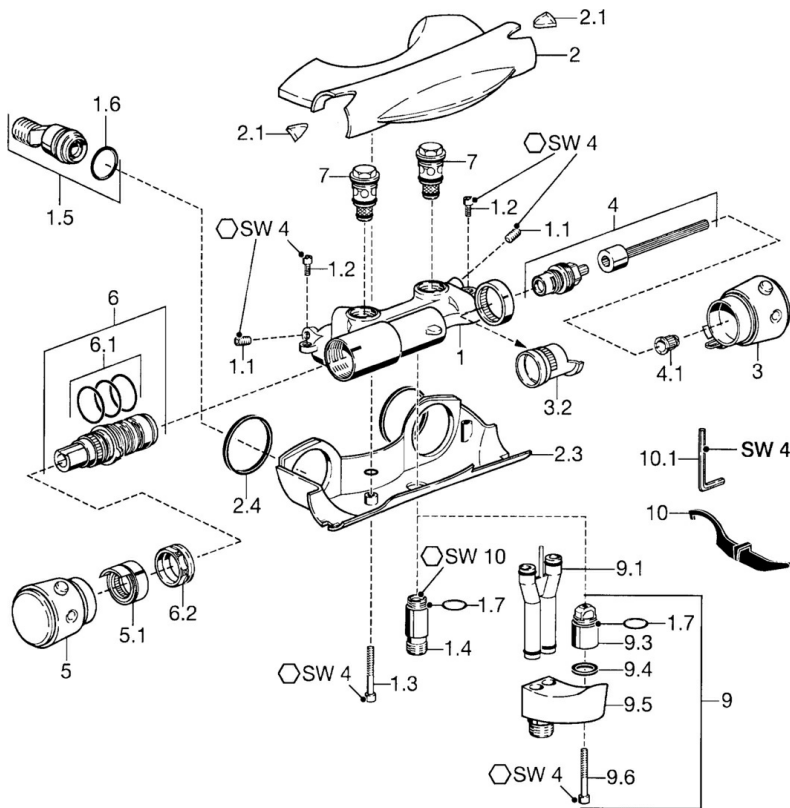

EAN: 4015474041073
static.hansa.com/5811010190

- Douche oplossingen
- Thermostatisch
- Wandmontage
- Chroom/Goud
- Temperatuurgreep, Debietgreep
- Terugslagklep

Technische gegevens

Technische eigenschappen

Warmwatertoevoer	max. +80°C
Werkdruk	0.5-10 bar
Terugstroom beveiliging (EN1717)	EB

Reserveonderdelen

SP58110101

	Naam	Code
1.1	Schroef, M8x8	59906104
1.2	Schroef, M5x10	59912210
1.3	Schroef, M5x40, SW5 Stopgezet	59912217
1.4	Schroefdraad tepel, M18x1, G1/2 Chrom Stopgezet	59912214
1.5	Toetreding, G1/2	59911491
1.6	O-ring, 25.07x2.62	59911479
1.7	O-ring, d 15x1.2	59911395
2	Kap Chrom Stopgezet	59912198
2.1	Venster Transparent	59912212
2.3	Kap Chrom Stopgezet	59912200
2.4	Dichting, 52x63x5 Stopgezet	59911798
3	Debiethendel Chrom Stopgezet	59912205
3.2	Borgring Stopgezet	59912220
4	Binnenwerk, G3/4	59912218
4.1	Adapter Wit	59910235
5	Temperatuur hendel Stopgezet	59912202
5.1	Borgring Stopgezet	59912208
6	Thermostaat/binnenwerk	59911525
6	Thermostaat/binnenwerk, H/C reversed	59911527
6.1	O-ring, d 26x2	59911081
6.2	Schroefring, M34x1, SW32	59911082
7	Terugslagklep	59912211
9	Aansluitnippel	59912166
9.1	Aansluitnippel	59912481
9.4	Dichting, 20.8x14.5x2.7	59902275
10	Instrument Stopgezet	59912219
10.1	Sleutel, SW4 Stopgezet	59911170