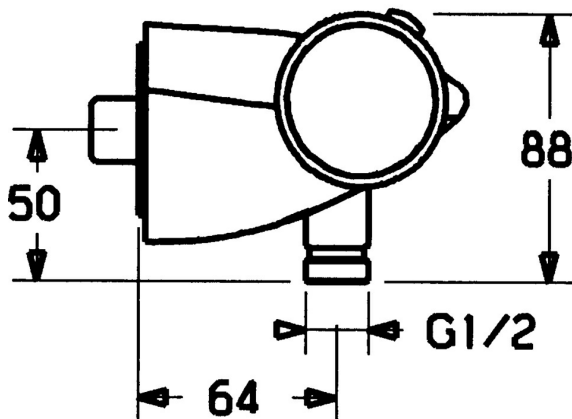

EAN: 4015474041073
static.hansa.com/5811010190

- Dusche
- Thermostat
- Wandmontage
- Chrom/Gold
- Temperatureinstellgriff, Durchflusseinstellgriff
- Rückflussverhinderer

Technische Daten

Technische Eigenschaften

Warmwasserversorgung	max. +80°C
Arbeitsdruck	0.5-10 bar
Sicherungseinrichtung (EN1717)	EB

Ersatzteile

SP58110101

	Name	Art.-Nr.
1.1	Schraube, M8x8	59906104
1.2	Befestigungsschraube, M5x10	59912210
1.3	Schraube, M5x40, SW5 Ausgelaufen	59912217
1.4	Gewindenippel, M18x1, G1/2 Ausgelaufen	59912214
1.5	Verbinder, G1/2	59911491
1.6	O-Ring, 25.07x2.62	59911479
1.7	O-Ring, d 15x1.2	59911395
2	Abdeckkappe Ausgelaufen	59912198
2.1	Sichtfenster Transparent	59912212
2.3	Abdeckkappe Ausgelaufen	59912200
2.4	Dichtung, 52x63x5 Ausgelaufen	59911798
3	Absperrgriff Ausgelaufen	59912205
3.2	Haltering Ausgelaufen	59912220
4	Oberteil, G3/4	59912218
4.1	Adapter Weiss	59910235
5	Temperatureinstellgriff Ausgelaufen	59912202
5.1	Dichtung Ausgelaufen	59912208
6	Thermostatkartusche	59911525
6	Thermostatkartusche, H/C reversed	59911527
6.1	O-Ring, d 26x2	59911081
6.2	Spann-Mutter, M34x1, SW32	59911082
7	Rückschlagventil	59912211
9	Anschlussnippel	59912166
9.1	Anschlussnippel	59912481
9.4	Dichtung, 20.8x14.5x2.7	59902275
10	Werkzeug Ausgelaufen	59912219
10.1	Schlüssel, SW4 Ausgelaufen	59911170