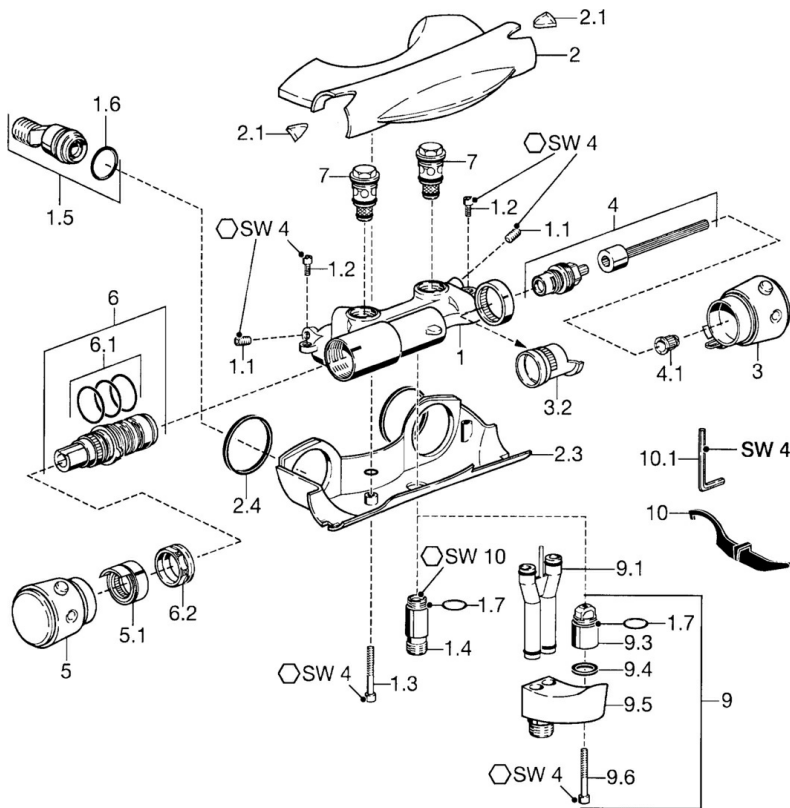

EAN: 4015474041073
static.hansa.com/5811010190

- Dusche
- Thermostat
- Wandmontage
- Chrom/Gold
- Temperatureinstellgriff, Durchflusseinstellgriff
- Rückflussverhinderer

Technische Daten

Technische Eigenschaften

Warmwasserversorgung	max. +80°C
Arbeitsdruck	0.5-10 bar
Sicherungseinrichtung (EN1717)	EB

Ersatzteile

SP58110101

	Name	Art.-Nr.
1.1	Schraube, M8x8	59906104
1.2	Befestigungsschraube, M5x10	59912210
1.3	Schraube, M5x40, SW5 Ausgelaufen	59912217
1.4	Gewindenippel, M18x1, G1/2 Ausgelaufen	59912214
1.5	Verbinder, G1/2	59911491
1.6	O-Ring, 25.07x2.62	59911479
1.7	O-Ring, d 15x1.2	59911395
2	Abdeckkappe Ausgelaufen	59912198
2.1	Sichtfenster Transparent	59912212
2.3	Abdeckkappe Ausgelaufen	59912200
2.4	Dichtung, 52x63x5 Ausgelaufen	59911798
3	Absperrgriff Ausgelaufen	59912205
3.2	Haltering Ausgelaufen	59912220
4	Oberteil, G3/4	59912218
4.1	Adapter Weiss	59910235
5	Temperatureinstellgriff Ausgelaufen	59912202
5.1	Dichtung Ausgelaufen	59912208
6	Thermostatkartusche	59911525
6	Thermostatkartusche, H/C reversed	59911527
6.1	O-Ring, d 26x2	59911081
6.2	Spann-Mutter, M34x1, SW32	59911082
7	Rückschlagventil	59912211
9	Anschlussnippel	59912166
9.1	Anschlussnippel	59912481
9.4	Dichtung, 20.8x14.5x2.7	59902275
10	Werkzeug Ausgelaufen	59912219
10.1	Schlüssel, SW4 Ausgelaufen	59911170