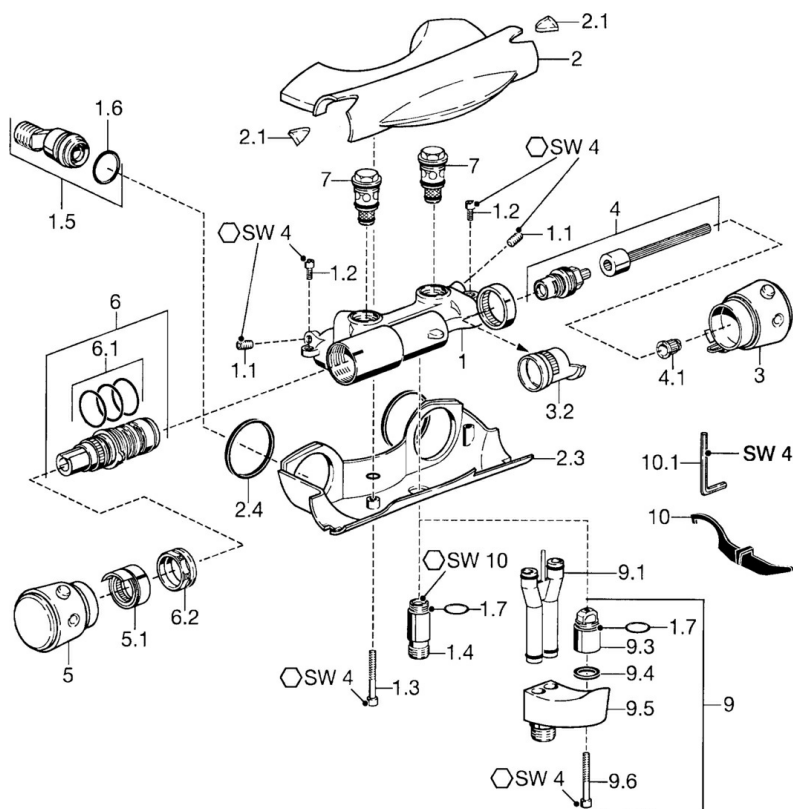

EAN: 4015474041073
static.hansa.com/5811010190

- Řešení pro sprchy
- Termostatická
- Montáž na zeď
- Chrom/Zlatá
- Rukojeť regulátoru teploty, Rukojeť regulátoru průtoku
- Zpětný ventil (-y)

Technické údaje

Technické vlastnosti

Zdroj teplé vody	max. +80°C
Pracovní tlak	0.5-10 bar
Zabezpečení proti zpětnému toku (ČSN EN 1717)	EB

Náhradní díly

SP58110101

	Název	Kód
1.1	Šroub, M8x8	59906104
1.2	Upevňovací šroubek, M5x10	59912210
1.3	Šroub, M5x40, SW5 Ukončeno	59912217
1.4	Závit bradavky, M18x1, G1/2 Ukončeno	59912214
1.5	Přistoupení, G1/2	59911491
1.6	O-kroužek, 25.07x2.62	59911479
1.7	O-kroužek, d 15x1.2	59911395
2	Krytka Ukončeno	59912198
2.1	Okno Průhledná	59912212
2.3	Krytka Ukončeno	59912200
2.4	Těsnění, 52x63x5 Ukončeno	59911798
3	Rukojeť regulátoru průtoku Ukončeno	59912205
3.2	Těsnící kroužek Ukončeno	59912220
4	Vršek, G3/4	59912218
4.1	Adaptér Bílá	59910235
5	Ovladač regulátoru teploty Ukončeno	59912202
5.1	Těsnící kroužek Ukončeno	59912208
6	Termoelement/Kartuše	59911525
6	Termoelement/Kartuše, H/C reversed	59911527
6.1	O-kroužek, d 26x2	59911081
6.2	Upevňovací matice, M34x1, SW32	59911082
7	Zpětný ventil	59912211
9	Připojovací šroubení	59912166
9.1	Připojovací šroubení	59912481
9.4	Těsnění, 20.8x14.5x2.7	59902275
10	Nástroj Ukončeno	59912219
10.1	Klíč, SW4 Ukončeno	59911170