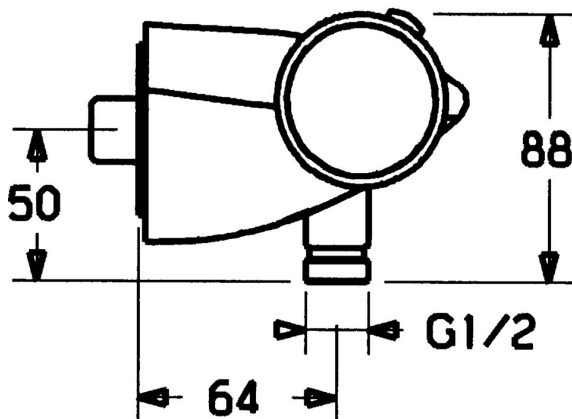

EAN: 4015474041073
static.hansa.com/5811010190

- Řešení pro sprchy
- Termostatická
- Montáž na zeď
- Chrom/Zlatá
- Rukojeť regulátoru teploty, Rukojeť regulátoru průtoku
- Zpětný ventil (-y)

Technické údaje

Technické vlastnosti

Zdroj teplé vody	max. +80°C
Pracovní tlak	0.5-10 bar
Zabezpečení proti zpětnému toku (ČSN EN 1717)	EB

Náhradní díly

SP58110101

	Název	Kód
1.1	Šroub, M8x8	59906104
1.2	Upevňovací šroubek, M5x10	59912210
1.3	Šroub, M5x40, SW5 Ukončeno	59912217
1.4	Závit bradavky, M18x1, G1/2 Ukončeno	59912214
1.5	Přistoupení, G1/2	59911491
1.6	O-kroužek, 25.07x2.62	59911479
1.7	O-kroužek, d 15x1.2	59911395
2	Krytka Ukončeno	59912198
2.1	Okno Průhledná	59912212
2.3	Krytka Ukončeno	59912200
2.4	Těsnění, 52x63x5 Ukončeno	59911798
3	Rukojeť regulátoru průtoku Ukončeno	59912205
3.2	Těsnící kroužek Ukončeno	59912220
4	Vršek, G3/4	59912218
4.1	Adaptér Bílá	59910235
5	Ovladač regulátoru teploty Ukončeno	59912202
5.1	Těsnící kroužek Ukončeno	59912208
6	Termoelement/Kartuše	59911525
6	Termoelement/Kartuše, H/C reversed	59911527
6.1	O-kroužek, d 26x2	59911081
6.2	Upevňovací matice, M34x1, SW32	59911082
7	Zpětný ventil	59912211
9	Připojovací šroubení	59912166
9.1	Připojovací šroubení	59912481
9.4	Těsnění, 20.8x14.5x2.7	59902275
10	Nástroj Ukončeno	59912219
10.1	Klíč, SW4 Ukončeno	59911170