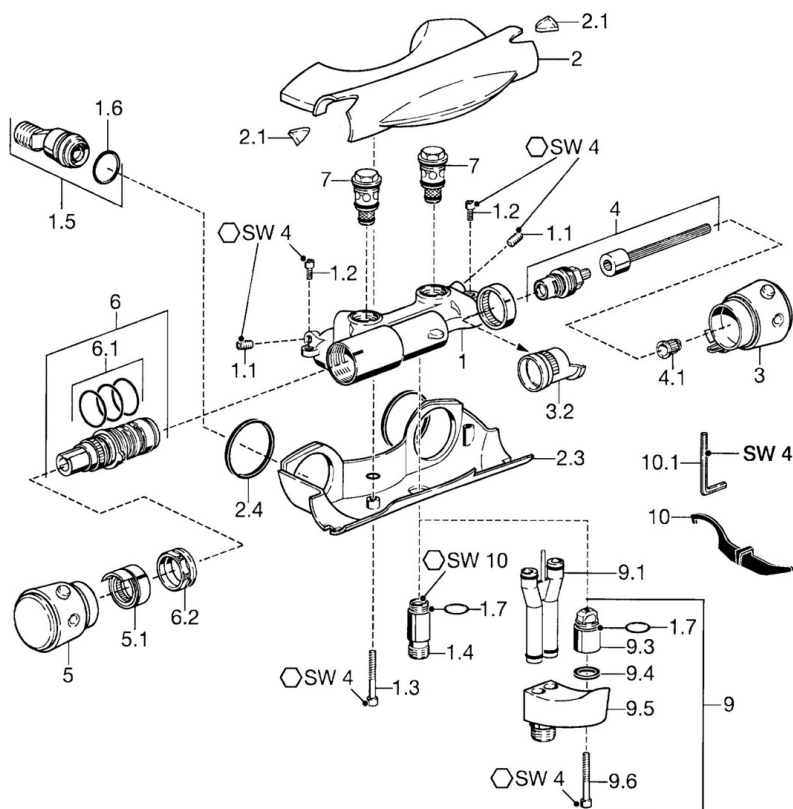

EAN: 4015474041066
static.hansa.com/58110101

- Riešenia pre sprchy
- Termostatická
- Nástenná montáž
- Chróm
- Rukoväť regulátora teploty vody, Rukoväť regulátora prietoku vody
- Spätný ventil (-y)
- zabezpečené proti spätnému toku pri použití v domácnosti (podľa DIN EN 1717)

Technické údaje

Technické vlastnosti

| | |
|-----------------------------|-------------------|
| Dodávka teplej vody | max. +80°C |
| Pracovný tlak | 0.5-10 bar |
| Spätná klapka (STN EN 1717) | EB |

Náhradné diely

SP58110101

| Název | Kód |
|---|----------|
| 1.1 Skrutka, M8x8 | 59906104 |
| 1.2 Upevňovacia skrutka, M5x10 | 59912210 |
| 1.3 Skrutka, M5x40, SW5 Ukončené | 59912217 |
| 1.4 Závit bradavky, M18x1, G1/2 Ukončené | 59912214 |
| 1.5 Pristúpenie, G1/2 | 59911491 |
| 1.6 O-kružok, 25.07x2.62 | 59911479 |
| 1.7 O-kružok, d 15x1.2 | 59911395 |
| 2 Krytka Ukončené | 59912198 |
| 2.1 Window Transparentná | 59912212 |
| 2.3 Krytka Ukončené | 59912200 |
| 2.4 Tesnenie, 52x63x5 Ukončené | 59911798 |
| 3 Rukoväť regulátora prietoku vody Ukončené | 59912205 |
| 3.2 Tesniaci krúžok Ukončené | 59912220 |
| 4 Sedlo, G3/4 | 59912218 |
| 4.1 Adaptér Biela | 59910235 |
| 5 Rukoväť regulátora teploty Ukončené | 59912202 |
| 5.1 Tesniaci krúžok Ukončené | 59912208 |
| 6 Termoelement/Kartuš | 59911525 |
| 6 Termoelement/Kartuš, H/C reversed | 59911527 |
| 6.1 O-kružok, d 26x2 | 59911081 |
| 6.2 Prítlačná matica, M34x1, SW32 | 59911082 |
| 7 Spätný ventil | 59912211 |
| 9 Pripojovacie šróbenie | 59912166 |
| 9.1 Pripojovacie šróbenie | 59912481 |
| 9.4 Tesnenie, 20.8x14.5x2.7 | 59902275 |
| 10 Nástroj Ukončené | 59912219 |
| 10.1 Klúč, SW4 Ukončené | 59911170 |