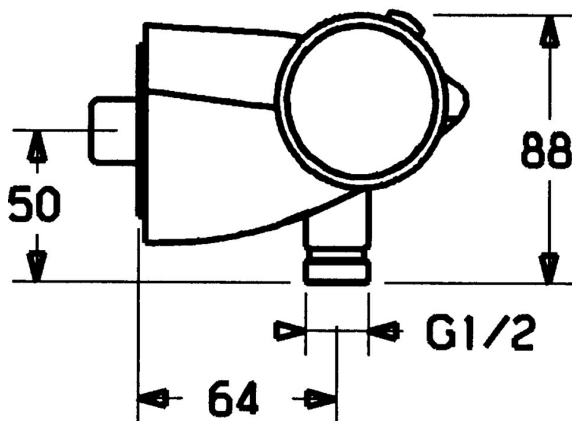

EAN: 4015474041066
static.hansa.com/58110101

- Riešenia pre sprchy
- Termostatická
- Nástenná montáž
- Chróm
- Rukoväť regulátora teploty vody, Rukoväť regulátora prietoku vody
- Spätný ventil (-y)
- zabezpečené proti spätnému toku pri použití v domácnosti (podľa DIN EN 1717)

Technické údaje

Technické vlastnosti

| | |
|-----------------------------|-------------------|
| Dodávka teplej vody | max. +80°C |
| Pracovný tlak | 0.5-10 bar |
| Spätná klapka (STN EN 1717) | EB |

Náhradné diely

SP58110101

| Název | Kód |
|---|----------|
| 1.1 Skrutka, M8x8 | 59906104 |
| 1.2 Upevňovacia skrutka, M5x10 | 59912210 |
| 1.3 Skrutka, M5x40, SW5 Ukončené | 59912217 |
| 1.4 Závit bradavky, M18x1, G1/2 Ukončené | 59912214 |
| 1.5 Pristúpenie, G1/2 | 59911491 |
| 1.6 O-kružok, 25.07x2.62 | 59911479 |
| 1.7 O-kružok, d 15x1.2 | 59911395 |
| 2 Krytka Ukončené | 59912198 |
| 2.1 Window Transparentná | 59912212 |
| 2.3 Krytka Ukončené | 59912200 |
| 2.4 Tesnenie, 52x63x5 Ukončené | 59911798 |
| 3 Rukoväť regulátora prietoku vody Ukončené | 59912205 |
| 3.2 Tesniaci krúžok Ukončené | 59912220 |
| 4 Sedlo, G3/4 | 59912218 |
| 4.1 Adaptér Biela | 59910235 |
| 5 Rukoväť regulátora teploty Ukončené | 59912202 |
| 5.1 Tesniaci krúžok Ukončené | 59912208 |
| 6 Termoelement/Kartuš | 59911525 |
| 6 Termoelement/Kartuš, H/C reversed | 59911527 |
| 6.1 O-kružok, d 26x2 | 59911081 |
| 6.2 Prítlačná matica, M34x1, SW32 | 59911082 |
| 7 Spätný ventil | 59912211 |
| 9 Pripojovacie šróbenie | 59912166 |
| 9.1 Pripojovacie šróbenie | 59912481 |
| 9.4 Tesnenie, 20.8x14.5x2.7 | 59902275 |
| 10 Nástroj Ukončené | 59912219 |
| 10.1 Klúč, SW4 Ukončené | 59911170 |