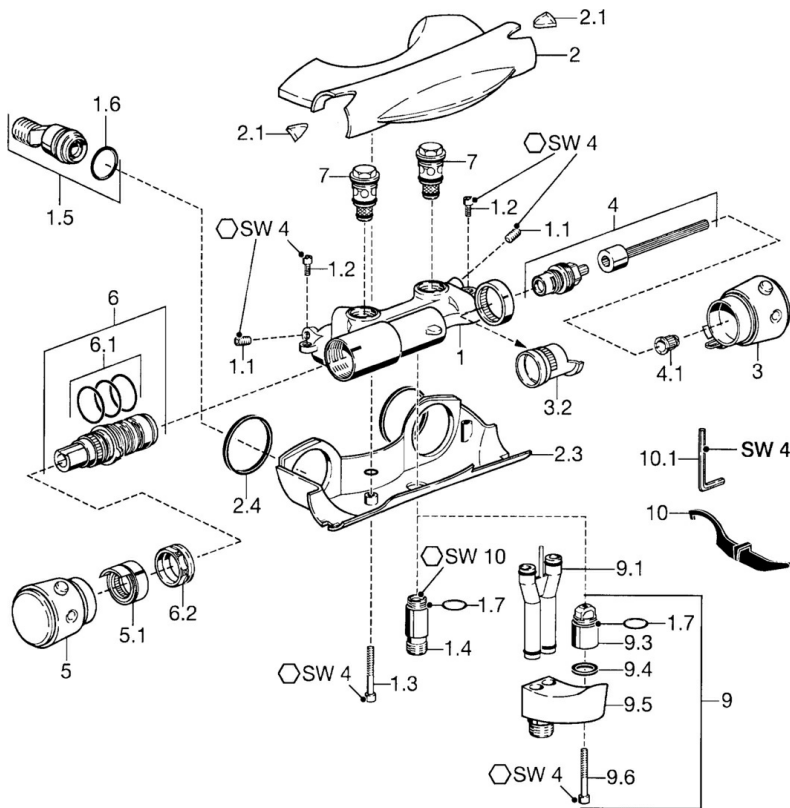

EAN: 4015474041066
static.hansa.com/58110101

- Douche oplossingen
- Thermostatisch
- Wandmontage
- Chrom
- Temperatuurgreep, Debietgreep
- Terugslagklep
- Ingebouwde beveiliging tegen terugstromen Voor gebruik in huis (conform DIN EN 1717)

Technische gegevens

Technische eigenschappen

Warmwatertoevoer	max. +80°C
Werkdruk	0.5-10 bar
Terugstroom beveiliging (EN1717)	EB

Reserveonderdelen

SP58110101

	Naam	Code
1.1	Schroef, M8x8	59906104
1.2	Schroef, M5x10	59912210
1.3	Schroef, M5x40, SW5 Stopgezet	59912217
1.4	Schroefdraad tepel, M18x1, G1/2 Chrom Stopgezet	59912214
1.5	Toetreding, G1/2	59911491
1.6	O-ring, 25.07x2.62	59911479
1.7	O-ring, d 15x1.2	59911395
2	Kap Chrom Stopgezet	59912198
2.1	Venster Transparent	59912212
2.3	Kap Chrom Stopgezet	59912200
2.4	Dichting, 52x63x5 Stopgezet	59911798
3	Debiethendel Chrom Stopgezet	59912205
3.2	Borgring Stopgezet	59912220
4	Binnenwerk, G3/4	59912218
4.1	Adapter Wit	59910235
5	Temperatuur hendel Stopgezet	59912202
5.1	Borgring Stopgezet	59912208
6	Thermostaat/binnenwerk	59911525
6	Thermostaat/binnenwerk, H/C reversed	59911527
6.1	O-ring, d 26x2	59911081
6.2	Schroefring, M34x1, SW32	59911082
7	Terugslagklep	59912211
9	Aansluitnippel	59912166
9.1	Aansluitnippel	59912481
9.4	Dichting, 20.8x14.5x2.7	59902275
10	Instrument Stopgezet	59912219
10.1	Sleutel, SW4 Stopgezet	59911170