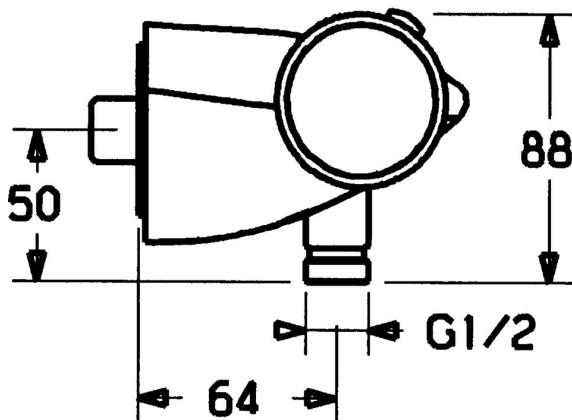

EAN: 4015474041066
static.hansa.com/58110101

- Douche oplossingen
- Thermostatisch
- Wandmontage
- Chrom
- Temperatuurgreep, Debietgreep
- Terugslagklep
- Ingebouwde beveiliging tegen terugstromen Voor gebruik in huis (conform DIN EN 1717)

Technische gegevens

Technische eigenschappen

Warmwatertoevoer	max. +80°C
Werkdruk	0.5-10 bar
Terugstroom beveiliging (EN1717)	EB

Reserveonderdelen

SP58110101

	Naam	Code
1.1	Schroef, M8x8	59906104
1.2	Schroef, M5x10	59912210
1.3	Schroef, M5x40, SW5 Stopgezet	59912217
1.4	Schroefdraad tepel, M18x1, G1/2 Chrom Stopgezet	59912214
1.5	Toetreding, G1/2	59911491
1.6	O-ring, 25.07x2.62	59911479
1.7	O-ring, d 15x1.2	59911395
2	Kap Chrom Stopgezet	59912198
2.1	Venster Transparent	59912212
2.3	Kap Chrom Stopgezet	59912200
2.4	Dichting, 52x63x5 Stopgezet	59911798
3	Debiethendel Chrom Stopgezet	59912205
3.2	Borgring Stopgezet	59912220
4	Binnenwerk, G3/4	59912218
4.1	Adapter Wit	59910235
5	Temperatuur hendel Stopgezet	59912202
5.1	Borgring Stopgezet	59912208
6	Thermostaat/binnenwerk	59911525
6	Thermostaat/binnenwerk, H/C reversed	59911527
6.1	O-ring, d 26x2	59911081
6.2	Schroefring, M34x1, SW32	59911082
7	Terugslagklep	59912211
9	Aansluitnippel	59912166
9.1	Aansluitnippel	59912481
9.4	Dichting, 20.8x14.5x2.7	59902275
10	Instrument Stopgezet	59912219
10.1	Sleutel, SW4 Stopgezet	59911170