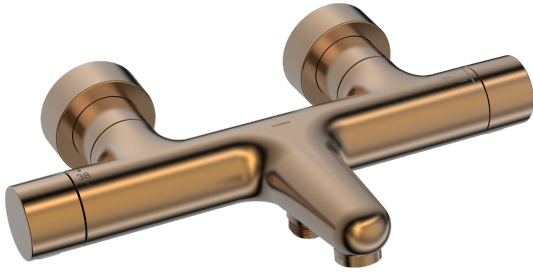

EAN: 4057304021480
static.hansa.com/5810230181

HANSAPRISMA. Een harmonie van eenvoud en elegantie.

De tijdloze silhouet van een oude, met de hand vervaardigde brug, perfect weerspiegeld in rustige wateren, evolueert naar een slanke en elegante cilindrische thermostaat. Zorgvuldig ontworpen handgrepen voltooien naadloos de vorm zonder functionaliteit in gevaar te brengen, waarbij elegantie vanuit elke hoek uitstraalt.

Ontworpen om de verfijnde elementen van de natuur te weerspiegelen, verheft dit ontwerp elke badkamer ruimte. Elegant en functioneel, het weerspiegelt de essentie van de HANSAPRISMA.

VERHEF UW MOMENTEN.

- Bad en douche
- Thermostatisch
- Wandmontage
- Geborsteld brons
- Vaste uitloop
- CASCADE® mousseur
- Temperatuurgreep, Debietgreep, Hendel met warm-koud-aanduiding, Eco optie voor debiet
- Draaiknop omstelling, Geïntegreerde omstelling met debietregeling
- Veiligheidsblokkering tegen verbranden bij 38 °C, THERMO COOL. Meer veiligheid door minimaal opwarmen van de mengkraanbehuizing.
- Keramische bovendeele voor debiet, Thermostatische temperatuurregeling, Terugslagklep, Vuilfilter(s)
- S-koppelingen met rozetten, Rozet(ten), Geluidsdemper(s)
- Kraanhuis gemaakt van DZR messing