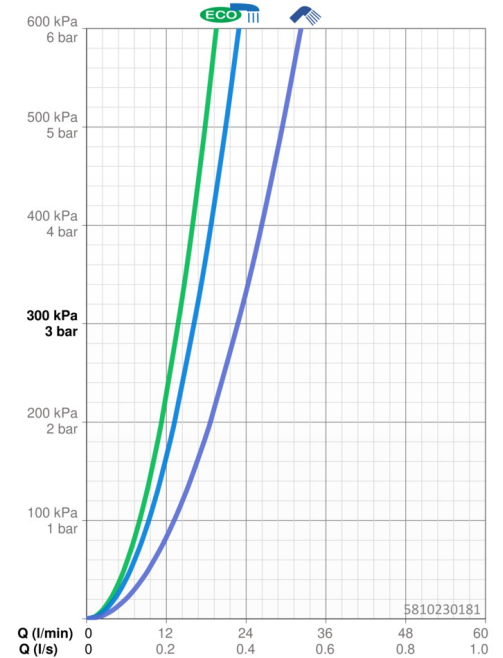

Technische gegevens

Doorstromingseigenschappen

Verlaagde doorstroomhoeveelheid bij 3 bar	13.8 l/min
Doorstroomhoeveelheid bij 3 bar	16.2/22.8 l/min

Technische eigenschappen

Warmwatertoevoer	max. +80°C
Werkdruk	1-10 bar
Aansluitmaat	G3/4
Inbouwbreedte	150 ± 15 mm
Projection	180 mm
Terugstroom beveiliging (EN1717)	EB
Materiaal	Brass/Plastic

Voorschriften

EN-norm	EN 1111
Geluidsklasse	I (ISO 3822)

Toestemmingen en Verklaringen

Verklaring van overeenstemming	DoC

Reserveonderdelen

SP58102301CLR

	Naam	Code
01	Temperatuur hendel Mat zwart	1018476V-33
01	Temperatuur hendel Geborsteld staal	1018476V-80
01	Temperatuur hendel Geborsteld brons	1018476V-81
02	Thermostaat/binnenwerk, 3.4	59914114
03	Omsteller	59914183
04	Debiethendel Mat zwart	1018477V-33
04	Debiethendel Geborsteld staal	1018477V-80
04	Debiethendel Geborsteld brons	1018477V-81
05	Terugslagklep, DW15/DN10K	1018484V