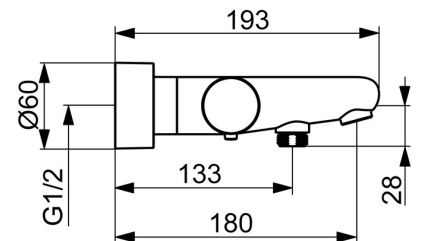

EAN: 4057304021480
static.hansa.com/5810230181

HANSAPRISMA. Een harmonie van eenvoud en elegantie.

De tijdloze silhouet van een oude, met de hand vervaardigde brug, perfect weerspiegeld in rustige wateren, evolueert naar een slanke en elegante cilindrische thermostaat. Zorgvuldig ontworpen handgrepen voltooien naadloos de vorm zonder functionaliteit in gevaar te brengen, waarbij elegantie vanuit elke hoek uitstraalt.

Technische gegevens

Doorstromingseigenschappen

Verlaagde doorstroomhoeveelheid bij 3 bar	13.8 l/min
Doorstroomhoeveelheid bij 3 bar	16.2/22.8 l/min

Technische eigenschappen

Warmwatertoevoer	max. +80°C
Werkdruk	1-10 bar
Aansluitmaat	G3/4
Inbouwbreedte	150 ± 15 mm
Projection	180 mm
Terugstroom beveiliging (EN1717)	EB
Materiaal	Brass/Plastic