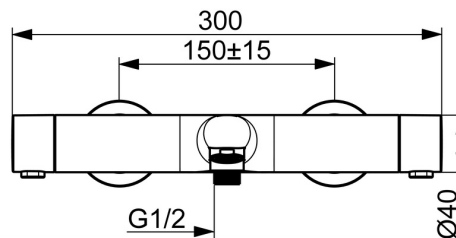

EAN: 4057304021480
static.hansa.com/5810230181

HANSAPRISMA. Een harmonie van eenvoud en elegantie.

De tijdloze silhouet van een oude, met de hand vervaardigde brug, perfect weerspiegeld in rustige wateren, evolueert naar een slanke en elegante cilindrische thermostaat. Zorgvuldig ontworpen handgrepen voltooien naadloos de vorm zonder functionaliteit in gevaar te brengen, waarbij elegantie vanuit elke hoek uitstraalt.

Technische gegevens

Doorstromingseigenschappen

Verlaagde doorstroomhoeveelheid bij 3 bar	13.8 l/min
Doorstroomhoeveelheid bij 3 bar	16.2/22.8 l/min

Technische eigenschappen

Warmwatertoevoer	max. +80°C
Werkdruk	1-10 bar
Aansluitmaat	G3/4
Inbouwbreedte	150 ± 15 mm
Projection	180 mm
Terugstroom beveiliging (EN1717)	EB
Materiaal	Brass/Plastic