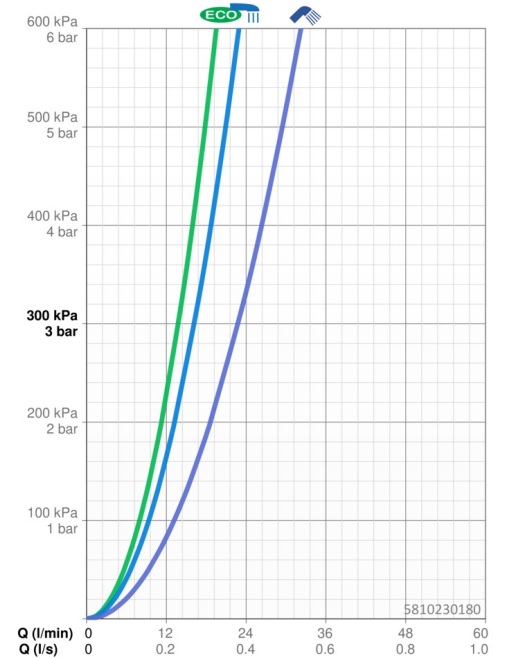

Caractéristiques techniques

Caractéristiques de débit

Eco-débit à 3 bar	13.8 l/min
Débit à 3 bar	16.2/22.8 l/min

Caractéristiques techniques

Alimentation en eau chaude	max. +80°C
Pression de service	1-10 bar
Taille de raccord	G3/4
Largeur d'installation	150 ± 15 mm
Saillie	180 mm
Dispositif de protection (EN1717)	EB
Matériau	Brass/Plastic

Règlementations

Norme EN	EN 1111
Classe acoustique	I (ISO 3822)

Certificats et normes

Déclaration de conformité	DoC

Pièces de rechange

SP58102301CLR

	Nom	Code
01	Croisillon réglage de température Mat noir	1018476V-33
01	Croisillon réglage de température Acier brossé	1018476V-80
01	Croisillon réglage de température Bronze brossé	1018476V-81
02	Cartouche thermostatique, 3.4	59914114
03	Inverseur	59914183
04	Croisillon d'ouverture Mat noir	1018477V-33
04	Croisillon d'ouverture Acier brossé	1018477V-80
04	Croisillon d'ouverture Bronze brossé	1018477V-81
05	Clapet anti-retour, DW15/DN10K	1018484V