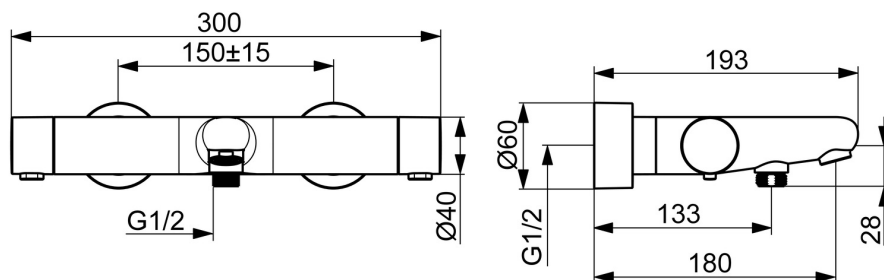

EAN: 4057304021336
static.hansa.com/5810230180

HANSAPRISMA. Une harmonie de simplicité et d'élégance.

La silhouette intemporelle d'un pont ancien et artisanal, parfaitement reflétée dans des eaux tranquilles, évolue en un thermostat cylindrique mince et élégant. Des poignées méticuleusement conçues complètent parfaitement la forme sans compromettre la fonctionnalité, exhalant l'élégance sous tous les angles.

Conçu pour refléter les éléments raffinés de la nature, ce design rehausse tout espace de salle de bain. Élégant et fonctionnel, il reflète l'essence de HANSAPRISMA.

ÉLEVER VOS MOMENTS

- Baignoire et douche
- Thermostatique
- Montage mural
- Acier brossé
- Bec fixe
- CASCADE®
- Poignée de régulation de la température, Poignée de régulation du débit, Levier avec symbole C+F, Levier pour réaliser des économies d'eau
- Inverseur à tourner, Inverseur intégré dans la cartouche de débit
- Sécurité anti-brûlures à 38°C, THERMO COOL : plus de sécurité avec un échauffement minimum du corps de robinetterie
- Cartouche céramique de débit, Cartouche thermostatique, Valve(s) anti-retour, Filtre(s) à impuretés
- Raccords excentriques, Rosaces de finition, Silencieux
- Corps en laiton DZR

Caractéristiques techniques

Caractéristiques de débit

Eco-débit à 3 bar	13.8 l/min
Débit à 3 bar	16.2/22.8 l/min

Caractéristiques techniques

Alimentation en eau chaude	max. +80°C
Pression de service	1-10 bar
Taille de raccord	G3/4
Largeur d'installation	150 ± 15 mm
Saillie	180 mm
Dispositif de protection (EN1717)	EB
Matériau	Brass/Plastic