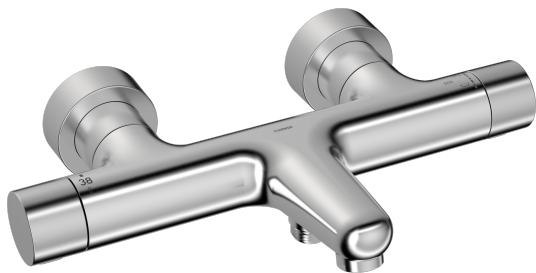

EAN: 4057304021336
static.hansa.com/5810230180

HANSAPRISMA. Une harmonie de simplicité et d'élégance.

La silhouette intemporelle d'un pont ancien et artisanal, parfaitement reflétée dans des eaux tranquilles, évolue en un thermostat cylindrique mince et élégant. Des poignées méticuleusement conçues complètent parfaitement la forme sans compromettre la fonctionnalité, exhalant l'élégance sous tous les angles.

Conçu pour refléter les éléments raffinés de la nature, ce design rehausse tout espace de salle de bain. Élégant et fonctionnel, il reflète l'essence de HANSAPRISMA.

ÉLEVER VOS MOMENTS

- Baignoire et douche
- Thermostatique
- Montage mural
- Acier brossé
- Bec fixe
- CASCADE®
- Poignée de régulation de la température, Poignée de régulation du débit, Levier avec symbole C+F, Levier pour réaliser des économies d'eau
- Inverseur à tourner, Inverseur intégré dans la cartouche de débit
- Sécurité anti-brûlures à 38°C, THERMO COOL : plus de sécurité avec un échauffement minimum du corps de robinetterie
- Cartouche céramique de débit, Cartouche thermostatique, Valve(s) anti-retour, Filtre(s) à impuretés
- Raccords excentriques, Rosaces de finition, Silencieux
- Corps en laiton DZR

Caractéristiques techniques

Caractéristiques de débit

Eco-débit à 3 bar	13.8 l/min
Débit à 3 bar	16.2/22.8 l/min

Caractéristiques techniques

Alimentation en eau chaude	max. +80°C
Pression de service	1-10 bar
Taille de raccord	G3/4
Largeur d'installation	150 ± 15 mm
Saillie	180 mm
Dispositif de protection (EN1717)	EB
Matériau	Brass/Plastic