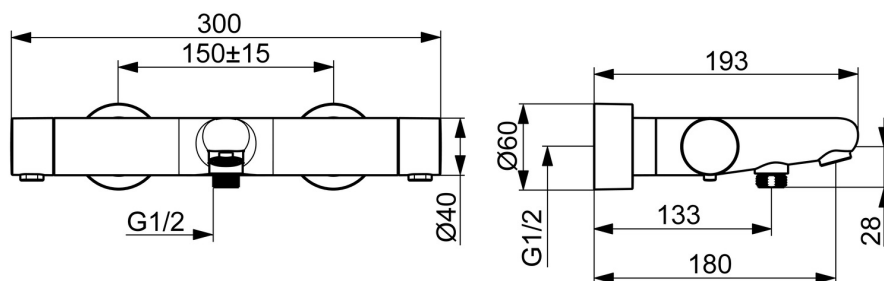

Vytvořeno tak, aby odrazilo rafinované prvky přírody, tento design zvedá jakýkoli prostor koupelny. Elegantní a funkční, odráží podstatu HANSAPRISMA.

ZVÝŠENÍ VAŠICH OKAMŽIKŮ

- Sprcha & vana
- Termostatická
- Montáž na zeď
- Broušená ocel
- Pevné výtokové rameno
- CASCADE® aerátor
- Rukojeť regulátoru teploty, Rukojeť regulátoru průtoku, Páka se symboly teplé a studené vody, Eco funkce k omezení průtoku vody
- Otočný přepínač, Přepínač integrovaný do ovládače průtoku
- Bezpečnostní pojistka proti opaření při 38 °C, THERMO COOL - vyšší bezpečnost díky minimálnímu zahřívání těla armatury
- Uzavírací vršek s keramickými destičkami, Termostatická kartuše pro ovládání teploty, Zpětný ventil (-y), Filtr(y) na nečistoty
- Etážky, Krycí deska(y), Tlumiče
- Tělo baterie z mosazí DZR

### Technické vlastnosti

Zdroj teplé vody	<b>max. +80°C</b>
Pracovní tlak	<b>1-10 bar</b>
Velikost přípojky	<b>G3/4</b>
Instalační šířka	<b>150 ± 15 mm</b>
Projection	<b>180 mm</b>
Zabezpečení proti zpětnému toku (ČSN EN 1717)	<b>EB</b>
Materiál	<b>Mosaz/Plast</b>