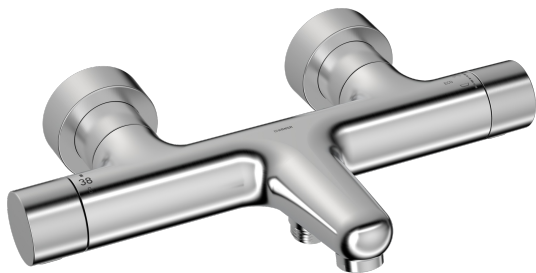

EAN: 4057304021336  
[static.hansa.com/5810230180](http://static.hansa.com/5810230180)

HANSAPRISMA. Harmonie jednoduchosti a elegance.

Věčná silueta starobylé, ručně vyráběné mostu, dokonale zrcadlící se v klidných vodách, se vyvíjí do štíhlé a elegantní termostatické baterie. Pečlivě navržené rukojeti dokonale doplňují tvar bez kompromisu funkčnosti a vyzáří eleganci z každého úhlu.

Vytvořeno tak, aby odrazilo rafinované prvky přírody, tento design zvedá jakýkoli prostor koupelny. Elegantní a funkční, odráží podstatu HANSAPRISMA.

ZVÝŠENÍ VAŠICH OKAMŽIKŮ

- Sprcha & vana
- Termostatická
- Montáž na zeď
- Broušená ocel
- Pevné výtokové rameno
- CASCADE® aerátor
- Rukojeť regulátoru teploty, Rukojeť regulátoru průtoku, Páka se symboly teplé a studené vody, Eco funkce k omezení průtoku vody
- Otočný přepínač, Přepínač integrovaný do ovládače průtoku
- Bezpečnostní pojistka proti opaření při 38 °C, THERMO COOL - vyšší bezpečnost díky minimálnímu zahřívání těla armatury
- Uzavírací vršek s keramickými destičkami, Termostatická kartuše pro ovládání teploty, Zpětný ventil (-y), Filtr(y) na nečistoty
- Etážky, Krycí deska(y), Tlumiče
- Tělo baterie z mosazí DZR