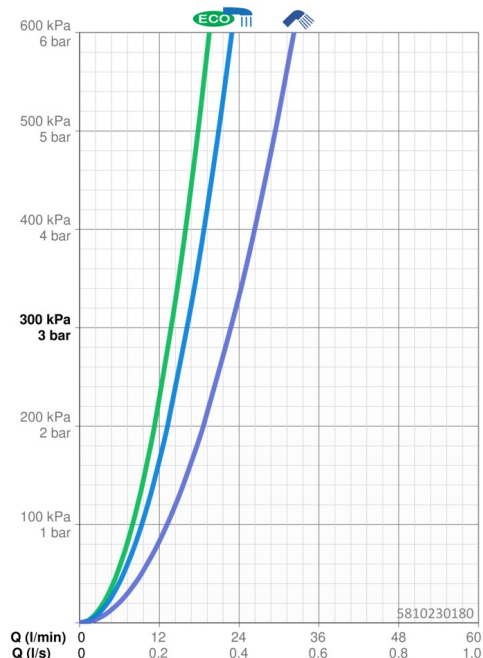

Technické údaje

Vlastnosti průtoku

Úsporný průtok při 3 bar	13.8 l/min
Průtokové množství při 3 bar	16.2/22.8 l/min

Technické vlastnosti

Zdroj teplé vody	max. +80°C
Pracovní tlak	1-10 bar
Velikost přípojky	G3/4
Instalační šířka	150 ± 15 mm
Projection	180 mm
Zabezpečení proti zpětnému toku (ČSN EN 1717)	EB
Materiál	Mosaz/Plast

Předpisy

Norma EN	EN 1111
Třída hlučnosti	I (ISO 3822)

Schválení a Prohlášení

Prohlášení o shodě	DoC

Náhradní díly

SP58102301CLR

	Název	Kód
01	Ovladač regulátoru teploty Černá matná	1018476V-33
01	Ovladač regulátoru teploty Broušená ocel	1018476V-80
01	Ovladač regulátoru teploty Broušený bronz	1018476V-81
02	Termoelement/Kartuše, 3.4	59914114
03	Přepínač	59914183
04	Rukojet regulátoru průtoku Černá matná	1018477V-33
04	Rukojet regulátoru průtoku Broušená ocel	1018477V-80
04	Rukojet regulátoru průtoku Broušený bronz	1018477V-81
05	Zpětný ventil, DW15/DN10K	1018484V