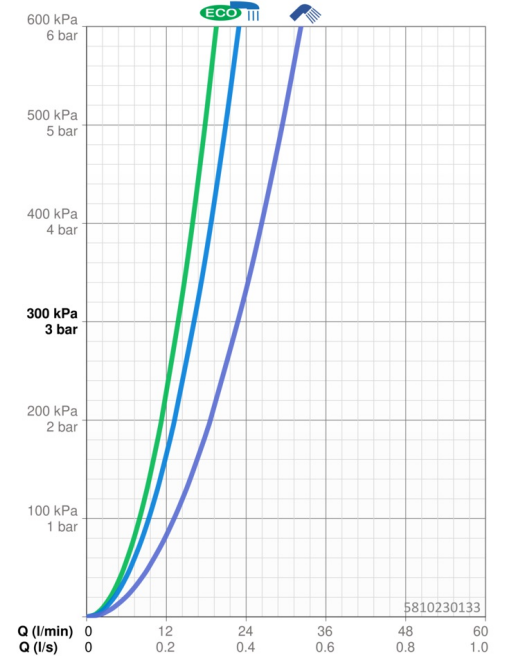

Caractéristiques techniques

Caractéristiques de débit

Eco-débit à 3 bar	13.8 l/min
Débit à 3 bar	16.2/22.8 l/min

Caractéristiques techniques

Alimentation en eau chaude	max. +80°C
Pression de service	1-10 bar
Taille de raccord	G3/4
Largeur d'installation	150 ± 15 mm
Saillie	180 mm
Dispositif de protection (EN1717)	EB
Matériau	Brass/Plastic

Règlementations

Norme EN	EN 1111
Classe acoustique	I (ISO 3822)

Certificats et normes

Déclaration de conformité	DoC

Pièces de rechange

SP58102301CLR

	Nom	Code
01	Croisillon réglage de température Mat noir	1018476V-33
01	Croisillon réglage de température Acier brossé	1018476V-80
01	Croisillon réglage de température Bronze brossé	1018476V-81
02	Cartouche thermostatique, 3.4	59914114
03	Inverseur	59914183
04	Croisillon d'ouverture Mat noir	1018477V-33
04	Croisillon d'ouverture Acier brossé	1018477V-80
04	Croisillon d'ouverture Bronze brossé	1018477V-81
05	Clapet anti-retour, DW15/DN10K	1018484V