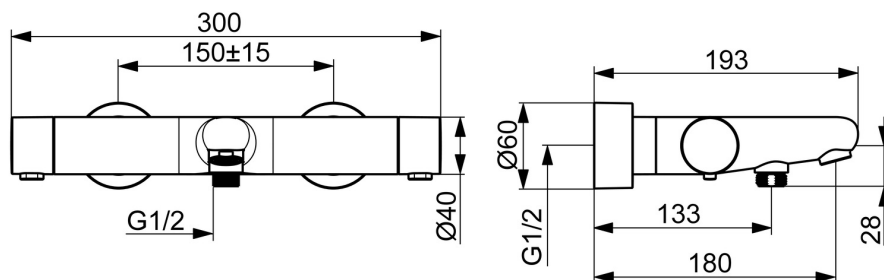

EAN: 4057304021183
static.hansa.com/5810230133

HANSAPRISMA. Une harmonie de simplicité et d'élégance.

La silhouette intemporelle d'un pont ancien et artisanal, parfaitement reflétée dans des eaux tranquilles, évolue en un cylindre mince et élégant avec thermostat. Des poignées méticuleusement conçues complètent parfaitement la forme sans compromettre la fonctionnalité, exhalant l'élégance sous tous les angles.

Conçu pour refléter les éléments raffinés de la nature, ce design rehausse tout espace de salle de bain. Élégant et fonctionnel, il reflète l'essence de HANSAPRISMA.

ÉLEVER VOS MOMENTS

- Baignoire et douche
- Thermostatique
- Montage mural
- Mat noir
- Bec fixe
- CASCADE®
- Poignée de régulation de la température, Poignée de régulation du débit, Levier avec symbole C+F, Levier pour réaliser des économies d'eau
- Inverseur à tourner, Inverseur intégré dans la cartouche de débit
- Sécurité anti-brûlures à 38°C, THERMO COOL : plus de sécurité avec un échauffement minimum du corps de robinetterie
- Cartouche céramique de débit, Cartouche thermostatique, Valve(s) anti-retour, Filtre(s) à impuretés
- Raccords excentriques, Rosaces de finition, Silencieux
- Corps en laiton DZR

Caractéristiques techniques

Caractéristiques de débit

Eco-débit à 3 bar	13.8 l/min
Débit à 3 bar	16.2/22.8 l/min

Caractéristiques techniques

Alimentation en eau chaude	max. +80°C
Pression de service	1-10 bar
Taille de raccord	G3/4
Largeur d'installation	150 ± 15 mm
Saillie	180 mm
Dispositif de protection (EN1717)	EB
Matériau	Brass/Plastic