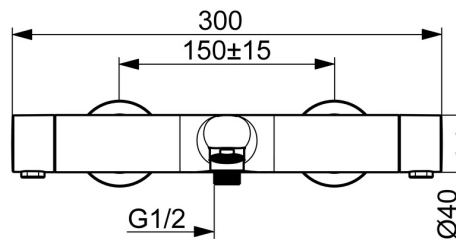

- Wanne & Dusche
- Thermostat
- Wandmontage
- Matt-Schwarz
- Feststehender Auslauf
- CASCADE® Strahlregler
- Temperatureinstellgriff, Durchflusseinstellgriff, Hebel mit W+K-Kennzeichnung, Eco-Funktion für die Wassermenge
- Drehumsteller, druckunabhängig, integrierter Umsteller mit Absperrung
- Sicherheitssperre gegen Verbrühen bei 38°C, THERMO COOL: Mehr Sicherheit durch minimales Erwärmen des Armaturengehäuses
- Oberteil mit keramischen Dichtscheiben zur Wassermengeneinstellung für einen Abgang, Thermostatkartusche zur Temperaturregung, Rückflussverhinderer, Schmutzfilter
- S-Anschlüsse, Abdeckung(en), Schalldämpfer
- Armaturenkörper aus entzinkungsbeständigem Messing (DZR)

Technische Daten

Durchflusseigenschaften

Spar-Durchfluss bei 3 bar	13.8 l/min
Durchfluss bei 3 bar	16.2/22.8 l/min

Technische Eigenschaften

Warmwasserversorgung	max. +80°C
Arbeitsdruck	1-10 bar
Anschlussgröße	G3/4
Installationsabstand	150 ± 15 mm
Ausladung	180 mm
Sicherungseinrichtung (EN1717)	EB
Werkstoff	Messing/Verbundwerkstoff