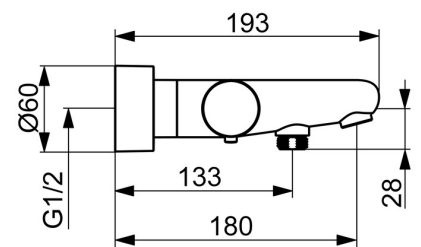

EAN: 4057304021183
static.hansa.com/5810230133

HANSAPRISMA. Eine Harmonie aus Einfachheit und Eleganz.

Die zeitlose Silhouette einer antiken, handgefertigten Brücke, perfekt gespiegelt in ruhigen Gewässern, entwickelt sich zu einem schlanken und eleganten zylindrischen Thermostat. Sorgfältig gestaltete Griffe vervollständigen nahtlos die Form, ohne die Funktionalität zu beeinträchtigen und strahlen Eleganz aus jeder Perspektive aus.

- Wanne & Dusche
- Thermostat
- Wandmontage
- Matt-Schwarz
- Feststehender Auslauf
- CASCADE® Strahlregler
- Temperatureinstellgriff, Durchflusseinstellgriff, Hebel mit W+K-Kennzeichnung, Eco-Funktion für die Wassermenge
- Drehumsteller, druckunabhängig, integrierter Umsteller mit Absperrung
- Sicherheitssperre gegen Verbrühen bei 38°C, THERMO COOL: Mehr Sicherheit durch minimales Erwärmen des Armaturengehäuses
- Oberteil mit keramischen Dichtscheiben zur Wassermengeneinstellung für einen Abgang, Thermostatkartusche zur Temperaturregung, Rückflussverhinderer, Schmutzfilter
- S-Anschlüsse, Abdeckung(en), Schalldämpfer
- Armaturenkörper aus entzinkungsbeständigem Messing (DZR)

Technische Daten

Durchflusseigenschaften

Spar-Durchfluss bei 3 bar	13.8 l/min
Durchfluss bei 3 bar	16.2/22.8 l/min

Technische Eigenschaften

Warmwasserversorgung	max. +80°C
Arbeitsdruck	1-10 bar
Anschlussgröße	G3/4
Installationsabstand	150 ± 15 mm
Ausladung	180 mm
Sicherungseinrichtung (EN1717)	EB
Werkstoff	Messing/Verbundwerkstoff