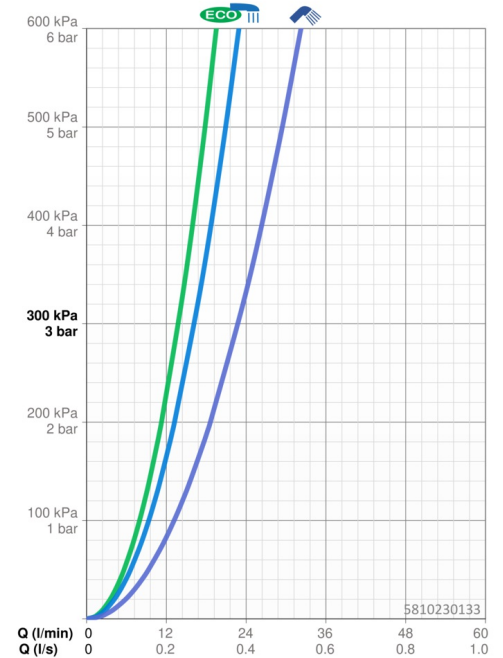

Technische Daten

Durchflusseigenschaften

Spar-Durchfluss bei 3 bar	13.8 l/min
Durchfluss bei 3 bar	16.2/22.8 l/min

Technische Eigenschaften

Warmwasserversorgung	max. +80°C
Arbeitsdruck	1-10 bar
Anschlussgröße	G3/4
Installationsabstand	150 ± 15 mm
Ausladung	180 mm
Sicherungseinrichtung (EN1717)	EB
Werkstoff	Messing/Verbundwerkstoff

Vorschriften

EN Standard	EN 1111
Geräuschklasse	I (ISO 3822)

Zulassungen und Deklarationen

Konformitätserklärung	DoC

Ersatzteile

SP58102301CLR

	Name	Art.-Nr.
01	Temperatur-Wählgriff Matt-Schwarz	1018476V-33
01	Temperatur-Wählgriff Stahl gebürstet	1018476V-80
01	Temperatur-Wählgriff Bronze gebürstet	1018476V-81
02	Thermostatkartusche, 3,4	59914114
03	Umstellung	59914183
04	Mengen-Einstell-Griff Matt-Schwarz	1018477V-33
04	Mengen-Einstell-Griff Stahl gebürstet	1018477V-80
04	Mengen-Einstell-Griff Bronze gebürstet	1018477V-81
05	Rückschlagventil, DW15/DN10K	1018484V