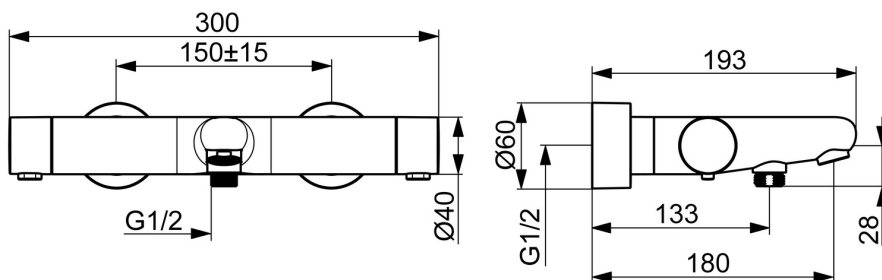

EAN: 4057304021183
static.hansa.com/5810230133

HANSAPRISMA. Harmonie jednoduchosti a elegance.

Věčná silueta starobylé, ručně vyráběné mostu, dokonale zrcadlící se v klidných vodách, se vyvíjí do štíhlé a elegantní cylindrické termostatické baterie. Pečlivě navržené rukojeti dokonale doplňují tvar bez kompromisu funkčnosti a vyzáří eleganci z každého úhlu.

Vytvořeno tak, aby odráželo rafinované prvky přírody, tento design zvedá jakýkoli prostor koupelny. Elegantní a funkční, odráží podstatu HANSAPRISMA.

ZVÝŠENÍ VAŠICH OKAMŽIKŮ

- Sprcha & vana
- Termostatická
- Montáž na zeď
- Černá matná
- Pevné výtokové rameno
- CASCADE® aerátor
- Rukojeť regulátoru teploty, Rukojeť regulátoru průtoku, Páka se symboly teplé a studené vody, Eco funkce k omezení průtoku vody
- Otočný přepínač, Přepínač integrovaný do ovládače průtoku
- Bezpečnostní pojistka proti opaření při 38 °C, THERMO COOL - vyšší bezpečnost díky minimálnímu zahřívání těla armatury
- Uzavírací vršek s keramickými destičkami, Termostatická kartuše pro ovládání teploty, Zpětný ventil (-y), Filtr(y) na nečistoty
- Etážky, Krycí deska(y), Tlumiče
- Tělo baterie z mosazí DZR

Technické údaje

Vlastnosti průtoku

Úsporný průtok při 3 bar	13.8 l/min
Průtokové množství při 3 bar	16.2/22.8 l/min

Technické vlastnosti

Zdroj teplé vody	max. +80°C
Pracovní tlak	1-10 bar
Velikost přípojky	G3/4
Instalační šířka	150 ± 15 mm
Projection	180 mm
Zabezpečení proti zpětnému toku (ČSN EN 1717)	EB
Materiál	Mosaz/Plast