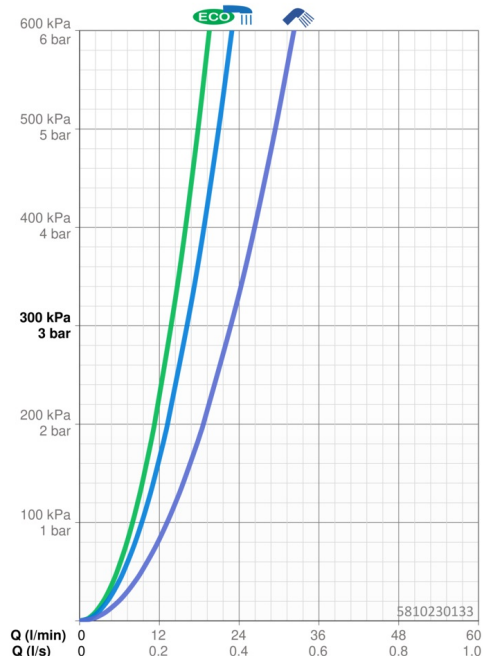

Technické údaje

Vlastnosti průtoku

Úsporný průtok při 3 bar	13.8 l/min
Průtokové množství při 3 bar	16.2/22.8 l/min

Technické vlastnosti

Zdroj teplé vody	max. +80°C
Pracovní tlak	1-10 bar
Velikost přípojky	G3/4
Instalační šířka	150 ± 15 mm
Projection	180 mm
Zabezpečení proti zpětnému toku (ČSN EN 1717)	EB
Materiál	Mosaz/Plast

Předpisy

Norma EN	EN 1111
Třída hlučnosti	I (ISO 3822)

Schválení a Prohlášení

Prohlášení o shodě	DoC

Náhradní díly

SP58102301CLR

	Název	Kód
01	Ovladač regulátoru teploty Černá matná	1018476V-33
01	Ovladač regulátoru teploty Broušená ocel	1018476V-80
01	Ovladač regulátoru teploty Broušený bronz	1018476V-81
02	Termoelement/Kartuše, 3.4	59914114
03	Přepínač	59914183
04	Rukojet regulátoru průtoku Černá matná	1018477V-33
04	Rukojet regulátoru průtoku Broušená ocel	1018477V-80
04	Rukojet regulátoru průtoku Broušený bronz	1018477V-81
05	Zpětný ventil, DW15/DN10K	1018484V