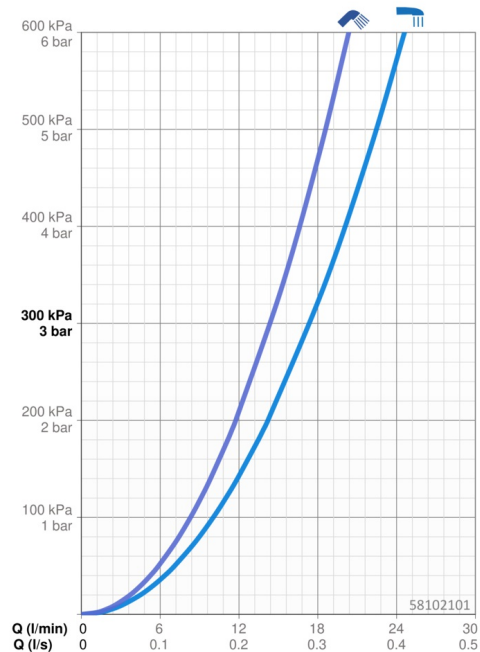

Technische gegevens

Doorstromingseigenschappen

Doorstroomhoeveelheid bij 3 bar	17.4 / 14.4 l/min
Drukverlies bij doorstroomhoeveelheid (0,3 l/s)	2.1 bar

Technische eigenschappen

DN-maat	DN15
Warmwatertoevoer	max. +80°C
Werkdruk	1-10 bar
Aansluitmaat	G1/2
Inbouwbreedte	150 ± 15 mm
Projection	182 mm
Terugstroom beveiliging (EN1717)	EB

Voorschriften

EN-norm	EN 1111
Geluidsklasse	II (ISO 3822)

Toestemmingen en Verklaringen

ABP	PA-IX 10128/IIIB
Verklaring van overeenstemming	DoC