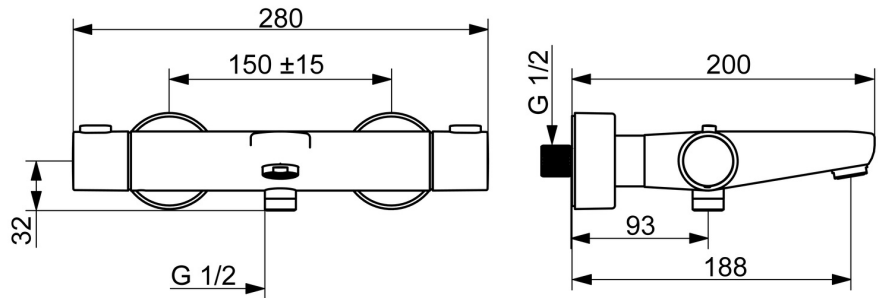

EAN: 4015474259294  
[static.hansa.com/58102101](https://static.hansa.com/58102101)

- Bad en douche
- Thermostatisch
- Wandmontage
- Chrom
- CASCADE® mousseur
- Temperatuurgreep, Debietgreep
- Draaiknop omstelling, Geïntegreerde omstelling met debietregeling
- THERMO COOL. Meer veiligheid door minimaal opwarmen van de mengkraanbehuizing., Temperatuurbegrenzer (achteraf instelbaar), Veiligheidsblokkering tegen verbranden bij 38 °C
- Thermostatische temperatuurregeling, Terugslagklep, Vuilfilter(s)
- S-koppelingen met rozetten, Rozet(ten), Geluidsdemper(s)
- Kraanhuis gemaakt van DZR messing, Thermische desinfectie volgens DVGW W 551
- Ingebouwde beveiliging tegen terugstromen Voor gebruik in huis (conform DIN EN 1717)

## Technische gegevens

### Technische eigenschappen

DN-maat	<b>DN15</b>
Warmwatertoevoer	<b>max. +80°C</b>
Werkdruk	<b>1-10 bar</b>
Aansluitmaat	<b>G1/2</b>
Inbouwbreedte	<b>150 ± 15 mm</b>
Projection	<b>182 mm</b>
Terugstroom beveiliging (EN1717)	<b>EB</b>

### SP58102101

Naam	Code
1.1 Aansluiting moer, G3/4, AF30	59902230
1.2 Nippel	59911075
1.3 Borgring, 23.9x15.2x2	59902689
1.4 Filter dichting, G3/4	59911076
2 Excentrieke aansluiting, G3/4xG1/2, DN15	59910254
2.2 Geluiddemper	59904792
2.4 Afdekplaat Chroom	59913432
2.5 Rosassen Chroom	59912651
3 Debiethendel Chroom	59913939
3.1 Kap	59913850
3.2 Schroef, M4x8	59913851
3.3 Instelring	59913940
4 Binnenwerk	59913936
4.1 Bevestigingsschroeven, SW30	59913941
4.2 Spindel Chroom	59913689
4.4 O-ring, d 32x2	59912803
4.5 Binnenste deel	59913942
5 Temperatuur hendel Chroom	59913938
5.1 Temperature adjustment limiter	59913937
5.2 Locking screw, 38°	59913919
6 Thermostaat/binnenwerk, 3.3	59913871
6.1 Schroef, M6x9.5	59901609
7 Terugslagklep, DN10 (2016-)	59914425
9 Mousseur, M24x1 D Chroom	59911829