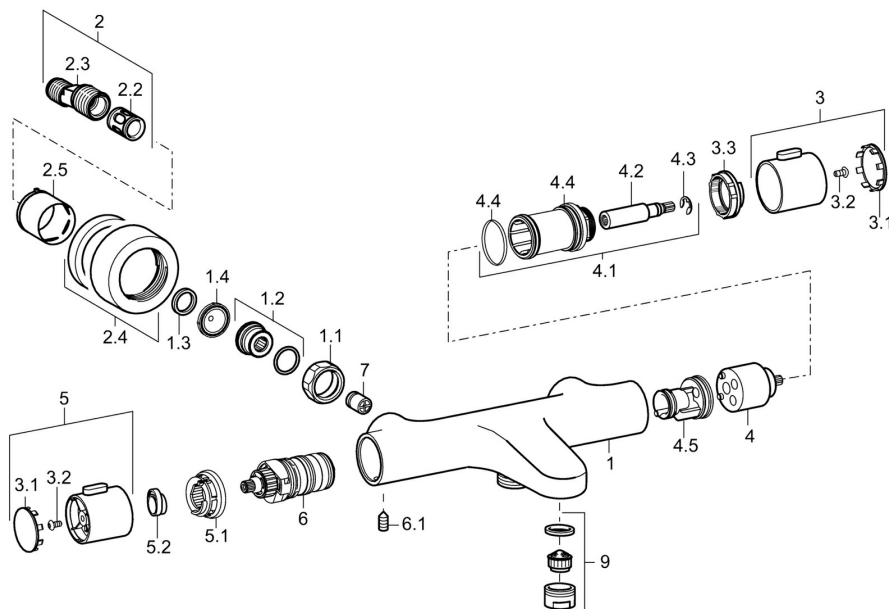

### Technische eigenschappen

DN-maat	<b>DN15</b>
Warmwatertoevoer	<b>max. +80°C</b>
Werkdruk	<b>1-10 bar</b>
Aansluitmaat	<b>G1/2</b>
Inbouwbreedte	<b>150 ± 15 mm</b>
Projection	<b>182 mm</b>
Terugstroom beveiliging (EN1717)	<b>EB</b>

### SP58102101

Naam	Code
1.1 Aansluiting moer, G3/4, AF30	59902230
1.2 Nippel	59911075
1.3 Borgring, 23.9x15.2x2	59902689
1.4 Filter dichting, G3/4	59911076
2 Excentrieke aansluiting, G3/4xG1/2, DN15	59910254
2.2 Geluiddemper	59904792
2.4 Afdekplaat Chroom	59913432
2.5 Rosassen Chroom	59912651
3 Debiethendel Chroom	59913939
3.1 Kap	59913850
3.2 Schroef, M4x8	59913851
3.3 Instelring	59913940
4 Binnenwerk	59913936
4.1 Bevestigingsschroeven, SW30	59913941
4.2 Spindel Chroom	59913689
4.4 O-ring, d 32x2	59912803
4.5 Binnenste deel	59913942
5 Temperatuur hendel Chroom	59913938
5.1 Temperature adjustment limiter	59913937
5.2 Locking screw, 38°	59913919
6 Thermostaat/binnenwerk, 3.3	59913871
6.1 Schroef, M6x9.5	59901609
7 Terugslagklep, DN10 (2016-)	59914425
9 Mousseur, M24x1 D Chroom	59911829