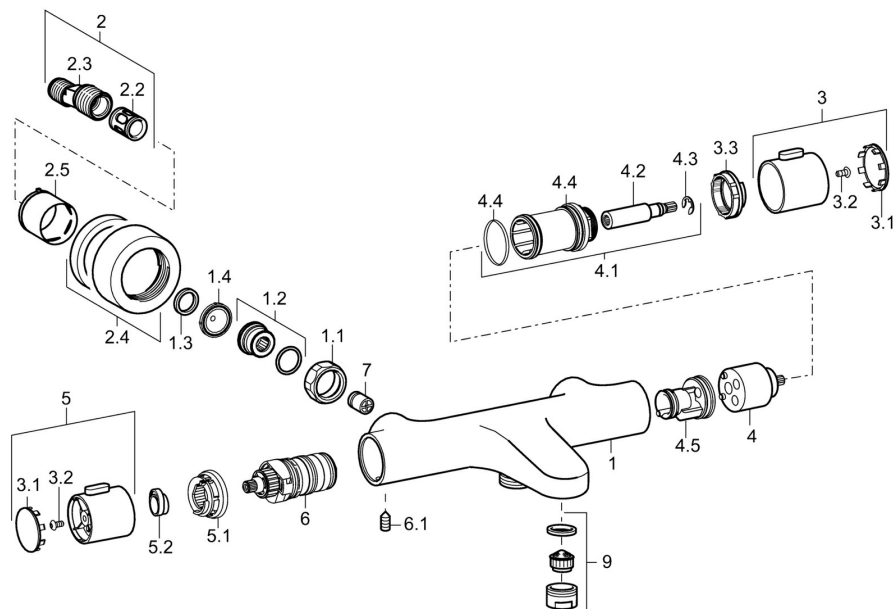

EAN: 4015474259294
static.hansa.com/58102101

- Sprcha & vana
- Termostatická
- Montáž na zeď
- Chrom
- CASCADE® aerátor
- Rukojeť regulátoru teploty, Rukojeť regulátoru průtoku
- Otočný přepínač, Přepínač integrovaný do ovládače průtoku
- THERMO COOL - vyšší bezpečnost díky minimálnímu zahřívání těla armatury, Nastavitelný omezovač teploty vody (součástí dodávky, možnost dodatečné instalace), Bezpečnostní pojistka proti opaření při 38 °C
- Termostatická kartuše pro ovládání teploty, Zpětný ventil (-y), Filtr(y) na nečistoty
- Etážky, Krycí deska(y), Tlumiče
- Tělo baterie z mosazi DZR, Tepelná dezinfekce podle předpisu DVGW W 551
- zabezpečeno proti zpětnému toku při použití v domácnosti (podle DIN EN 1717)

Technické údaje

Vlastnosti průtoku

Průtokové množství při 3 bar	17.4 / 14.4 l/min
Tlaková ztráta při průtoku (0,3 l/s)	2.1 bar

Technické vlastnosti

Velikost DN (jmenovitý rozměr)	DN15
Zdroj teplé vody	max. +80°C
Pracovní tlak	1-10 bar
Velikost přípojky	G1/2
Instalační šířka	150 ± 15 mm
Projection	182 mm
Zabezpečení proti zpětnému toku (ČSN EN 1717)	EB

Předpisy

Norma EN	EN 1111
Třída hlučnosti	II (ISO 3822)

Schválení a Prohlášení

ABP	PA-IX 10128/IIIB
Prohlášení o shodě	DoC

Náhradní díly

SP58102101

Název	Kód
1.1 Přípojovací matice, G3/4, AF30	59902230
1.2 Šroubení	59911075
1.3 Těsnící kroužek, 23.9x15.2x2	59902689
1.4 Těsnění s filtrem, G3/4	59911076
2 Excentrická spojka, G3/4xG1/2, DN15	59910254
2.2 Tlumič	59904792
2.4 Kryt příruby	59913432
2.5 Růžice	59912651
3 Rukojeť regulátoru průtoku	59913939
3.1 Kryt	59913850
3.2 Šroub, M4x8	59913851
3.3 Stavěcí kroužek	59913940
4 Vršek	59913936
4.1 Upevňovací šroub, SW30	59913941
4.2 Vřetena	59913689
4.4 O-kroužek, d 32x2	59912803
4.5 Vnitřní část	59913942
5 Ovladač regulátoru teploty	59913938
5.1 Temperature adjustment limiter	59913937
5.2 Locking screw, 38°	59913919
6 Termoelement/Kartuše, 3.3	59913871
6.1 Šroub, M6x9.5	59901609
7 Zpětný ventil, DN10 (2016-)	59914425
9 Aerátor, M24x1 D	59911829