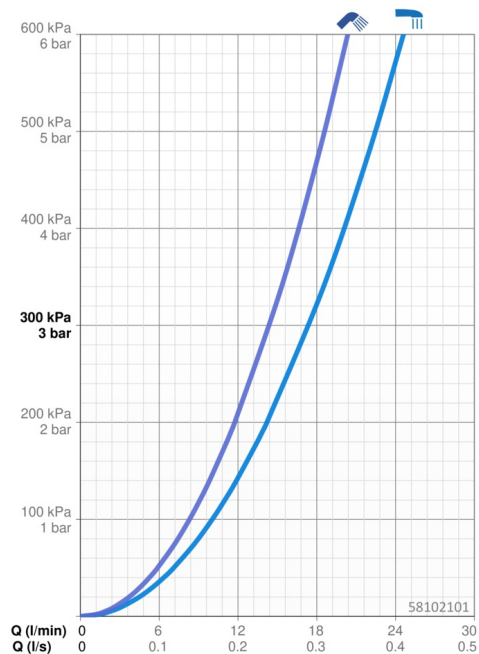

Technické údaje

Vlastnosti průtoku

Průtokové množství při 3 bar	17.4 / 14.4 l/min
Tlaková ztráta při průtoku (0,3 l/s)	2.1 bar

Technické vlastnosti

Velikost DN (jmenovitý rozměr)	DN15
Zdroj teplé vody	max. +80°C
Pracovní tlak	1-10 bar
Velikost přípojky	G1/2
Instalační šířka	150 ± 15 mm
Projection	182 mm
Zabezpečení proti zpětnému toku (ČSN EN 1717)	EB

Předpisy

Norma EN	EN 1111
Třída hlučnosti	II (ISO 3822)

Schválení a Prohlášení

ABP	PA-IX 10128/IIIB
Prohlášení o shodě	DoC