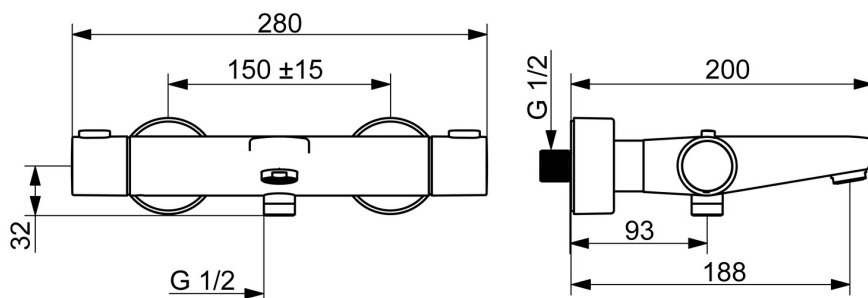

EAN: 4015474259294
static.hansa.com/58102101

- Sprcha & vana
- Termostatická
- Montáž na zeď
- Chrom
- CASCADE® aerátor
- Rukojeť regulátoru teploty, Rukojeť regulátoru průtoku
- Otočný přepínač, Přepínač integrovaný do ovládače průtoku
- THERMO COOL - vyšší bezpečnost díky minimálnímu zahřívání těla armatury, Nastavitelný omezovač teploty vody (součástí dodávky, možnost dodatečné instalace), Bezpečnostní pojistka proti opaření při 38 °C
- Termostatická kartuše pro ovládání teploty, Zpětný ventil (-y), Filtr(y) na nečistoty
- Etážky, Krycí deska(y), Tlumiče
- Tělo baterie z mosazi DZR, Tepelná dezinfekce podle předpisu DVGW W 551
- zabezpečeno proti zpětnému toku při použití v domácnosti (podle DIN EN 1717)

Technické údaje

Vlastnosti průtoku

Průtokové množství při 3 bar	17.4 / 14.4 l/min
Tlaková ztráta při průtoku (0,3 l/s)	2.1 bar

Technické vlastnosti

Velikost DN (jmenovitý rozměr)	DN15
Zdroj teplé vody	max. +80°C
Pracovní tlak	1-10 bar
Velikost přípojky	G1/2
Instalační šířka	150 ± 15 mm
Projection	182 mm
Zabezpečení proti zpětnému toku (ČSN EN 1717)	EB

Předpisy

Norma EN	EN 1111
Třída hlučnosti	II (ISO 3822)

Schválení a Prohlášení

ABP	PA-IX 10128/IIIB
Prohlášení o shodě	DoC

Náhradní díly

SP58102101

Název	Kód
1.1 Přípojovací matice, G3/4, AF30	59902230
1.2 Šroubení	59911075
1.3 Těsnící kroužek, 23.9x15.2x2	59902689
1.4 Těsnění s filtrem, G3/4	59911076
2 Excentrická spojka, G3/4xG1/2, DN15	59910254
2.2 Tlumič	59904792
2.4 Kryt příruby	59913432
2.5 Růžice	59912651
3 Rukojeť regulátoru průtoku	59913939
3.1 Kryt	59913850
3.2 Šroub, M4x8	59913851
3.3 Stavěcí kroužek	59913940
4 Vršek	59913936
4.1 Upevňovací šroub, SW30	59913941
4.2 Vřetena	59913689
4.4 O-kroužek, d 32x2	59912803
4.5 Vnitřní část	59913942
5 Ovladač regulátoru teploty	59913938
5.1 Temperature adjustment limiter	59913937
5.2 Locking screw, 38°	59913919
6 Termoelement/Kartuše, 3.3	59913871
6.1 Šroub, M6x9.5	59901609
7 Zpětný ventil, DN10 (2016-)	59914425
9 Aerátor, M24x1 D	59911829