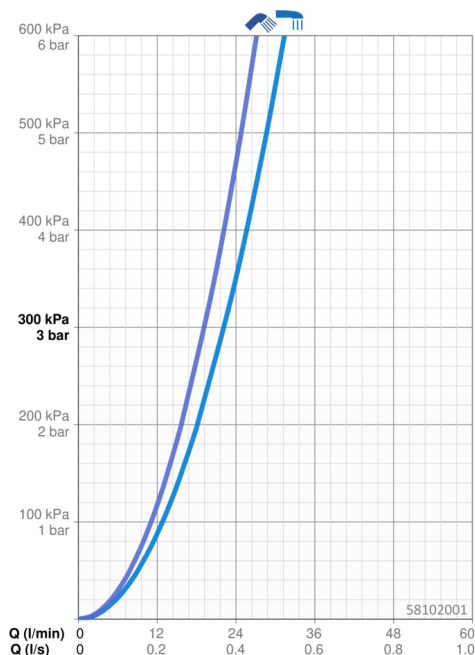

Schválenia a Prehlásenia

ABP	PA-IX 10128/II DB