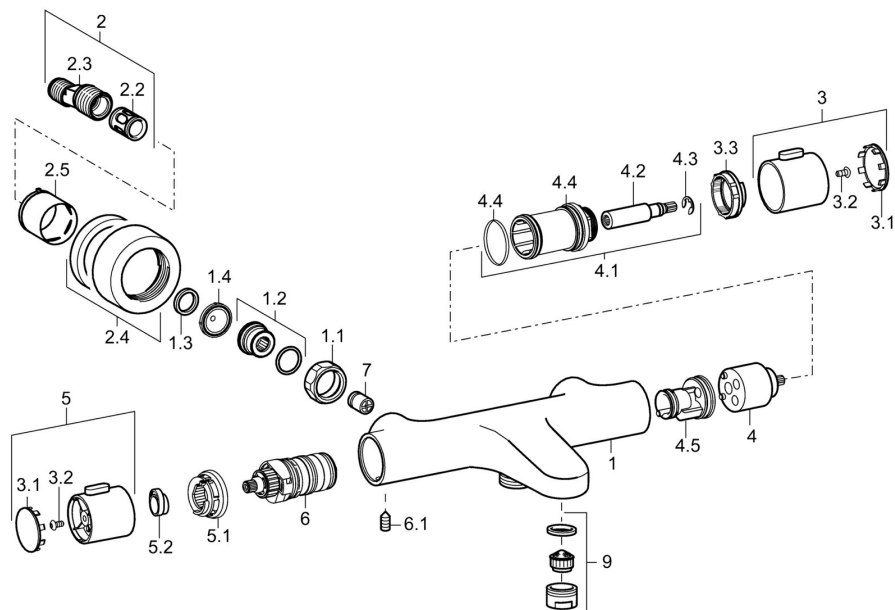

EAN: 4015474259300
static.hansa.com/58102001

- Sprcha a vaňa
- Termostatická
- Nástenná montáž
- Chróm
- CASCADE® - aerátor
- Rukoväť regulátora teploty vody, Rukoväť regulátora prietoku vody
- Prepínač integrovaný do ovládača prietoku
- Nastaviteľný obmedzovač teploty vody (súčasť dodávky, možnosť dodatočnej inštalácie), Bezpečnostná poisťka proti obareniu pri 38 °C
- Termostatická kartuša pre ovládanie teploty, Spätný ventil (-y), Filter, filtre na nečistoty
- Telo batérie z mosadze DZR, Tepelná dezinfekcia podľa predpisu DVGW W 551
- Bez pripojovacích etážiek
- zabezpečené proti spätnému toku pri použití v domácnosti (podľa DIN EN 1717)

Technické údaje

Vlastnosti prietoku

Prietok pri tlaku 3 bar	22.2 / 19.2 l/min
Pokles tlaku pri prietoku (0,3 l/s)	2.1 bar

Technické vlastnosti

Veľkosť DN (menovitý rozmer)	DN15
Dodávka teplej vody	max. +80°C
Pracovný tlak	1-10 bar
Spojovacia veľkosť	G3/4
Vzdialenosť na inštaláciu	cc150 mm
Projection	157 mm
Spätná klapka (STN EN 1717)	EB

Predpisy

Norma EN	EN 1111
Trieda hlučnosti	II (ISO 3822)

Schválenia a Prehlásenia

ABP	PA-IX 10128/II DB
-----	--------------------------

Náhradné diely

SP58102101

Název	Kód
1.1 Pripojovacie matice, G3/4, AF30	59902230
1.2 Vsuvka	59911075
1.3 Tesniaci krúžok, 23.9x15.2x2	59902689
1.4 Tesnenie s filtrom, G3/4	59911076
2 Excentrická spojka, G3/4xG1/2, DN15	59910254
2.2 Tlmič	59904792
2.4 Kryt príruby	59913432
2.5 Ružiče	59912651
3 Rukoväť regulátora prietoku vody	59913939
3.1 Krytka	59913850
3.2 Skrutka, M4x8	59913851
3.3 Nastavovací krúžok	59913940
4 Sedlo	59913936
4.1 Upevňovacia skrutka, SW30	59913941
4.2 Vretená	59913689
4.4 O-krúžok, d 32x2	59912803
4.5 Vnútoraná časť	59913942
5 Rukoväť regulátora teploty	59913938
5.1 Temperature adjustment limiter	59913937
5.2 [SK2037], 38°	59913919
6 Termoelement/Kartuš, 3.3	59913871
6.1 Skrutka, M6x9.5	59901609
7 Spätný ventil, DN10 (2016-)	59914425
9 Aerátor, M24x1 D	59911829