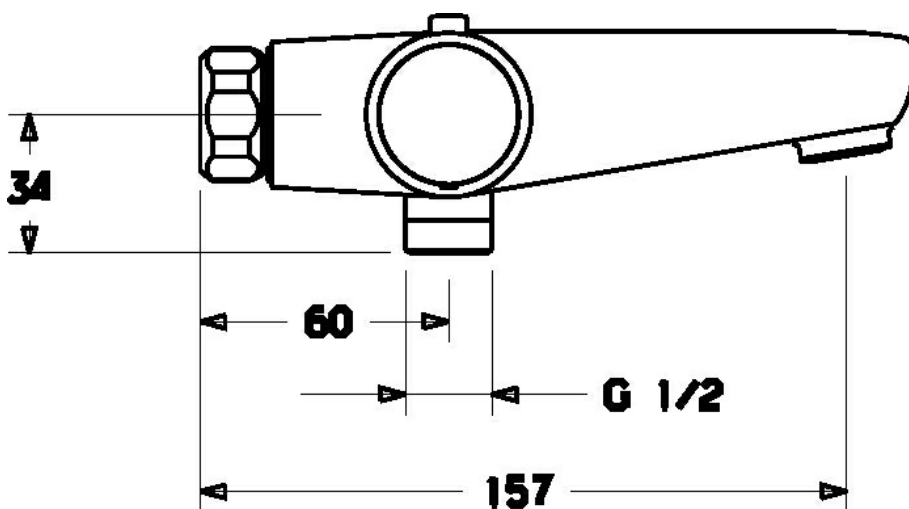

EAN: 4015474259300
static.hansa.com/58102001

- Sprcha a vaňa
- Termostatická
- Nástenná montáž
- Chróm
- CASCADE® - aerátor
- Rukoväť regulátora teploty vody, Rukoväť regulátora prietoku vody
- Prepínač integrovaný do ovládača prietoku
- Nastaviteľný obmedzovač teploty vody (súčasť dodávky, možnosť dodatočnej inštalácie), Bezpečnostná poisťka proti obareniu pri 38 °C
- Termostatická kartuša pre ovládanie teploty, Spätný ventil (-y), Filter, filtre na nečistoty
- Telo batérie z mosadze DZR, Tepelná dezinfekcia podľa predpisu DVGW W 551
- Bez pripojovacích etážiek
- zabezpečené proti spätnému toku pri použití v domácnosti (podľa DIN EN 1717)

Technické údaje

Vlastnosti prietoku

Prietok pri tlaku 3 bar	22.2 / 19.2 l/min
Pokles tlaku pri prietoku (0,3 l/s)	2.1 bar

Technické vlastnosti

Veľkosť DN (menovitý rozmer)	DN15
Dodávka teplej vody	max. +80°C
Pracovný tlak	1-10 bar
Spojovacia veľkosť	G3/4
Vzdialenosť na inštaláciu	cc150 mm
Projection	157 mm
Spätná klapka (STN EN 1717)	EB

Predpisy

Norma EN	EN 1111
Trieda hlučnosti	II (ISO 3822)

Schválenia a Prehlásenia

ABP	PA-IX 10128/II DB
-----	--------------------------

Náhradné diely

SP58102101

Název	Kód
1.1 Pripojovacie matice, G3/4, AF30	59902230
1.2 Vsuvka	59911075
1.3 Tesniaci krúžok, 23.9x15.2x2	59902689
1.4 Tesnenie s filtrom, G3/4	59911076
2 Excentrická spojka, G3/4xG1/2, DN15	59910254
2.2 Tlmič	59904792
2.4 Kryt príruby	59913432
2.5 Ružiče	59912651
3 Rukoväť regulátora prietoku vody	59913939
3.1 Krytka	59913850
3.2 Skrutka, M4x8	59913851
3.3 Nastavovací krúžok	59913940
4 Sedlo	59913936
4.1 Upevňovacia skrutka, SW30	59913941
4.2 Vretená	59913689
4.4 O-krúžok, d 32x2	59912803
4.5 Vnútoraná časť	59913942
5 Rukoväť regulátora teploty	59913938
5.1 Temperature adjustment limiter	59913937
5.2 [SK2037], 38°	59913919
6 Termoelement/Kartuš, 3.3	59913871
6.1 Skrutka, M6x9.5	59901609
7 Spätný ventil, DN10 (2016-)	59914425
9 Aerátor, M24x1 D	59911829