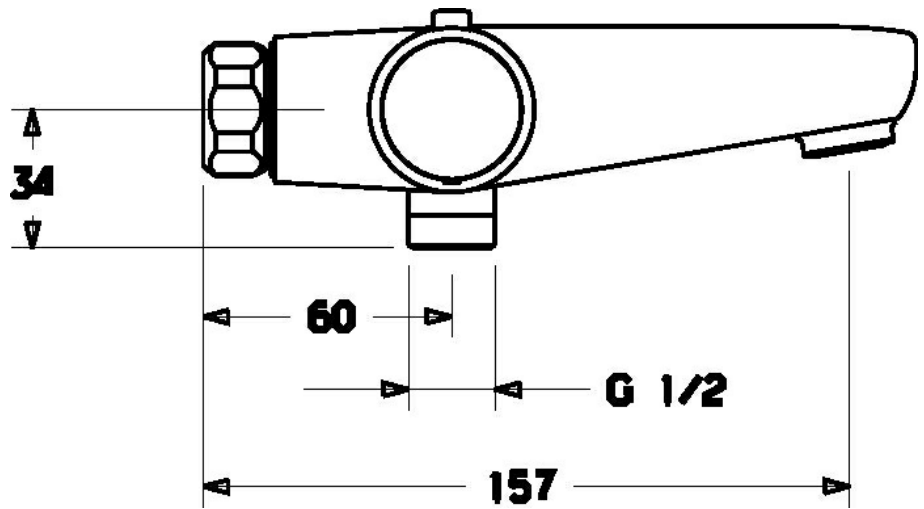

EAN: 4015474259300  
[static.hansa.com/58102001](http://static.hansa.com/58102001)

- Wanne & Dusche
- Thermostat
- Wandmontage
- Chrom
- CASCADE® Strahlregler
- Temperatureinstellgriff, Durchflusseinstellgriff
- Integrierter Umsteller mit Absperung
- Heißwassersperre einstellbar (im Lieferumfang enthalten), Sicherheitssperre gegen Verbrühen bei 38°C
- Thermostatkartusche zur Temperaturregung, Rückflussverhinderer, Schmutzfilter
- Armaturenkörper aus entzinkungsbeständigem Messing (DZR), Thermische Desinfektion nach DVGW W551 ohne erneute Regelteil Einjustierung möglich
- Ohne Anschlüsse
- Eigensicher gegen Rückfließen im häuslichen Gebrauch (nach DIN EN 1717)

### Technische Eigenschaften

DN-Größe (Nennmaß)	<b>DN15</b>
Warmwasserversorgung	<b>max. +80°C</b>
Arbeitsdruck	<b>1-10 bar</b>
Anschlussgröße	<b>G3/4</b>
Installationsabstand	<b>cc150 mm</b>
Ausladung	<b>157 mm</b>
Sicherungseinrichtung (EN1717)	<b>EB</b>