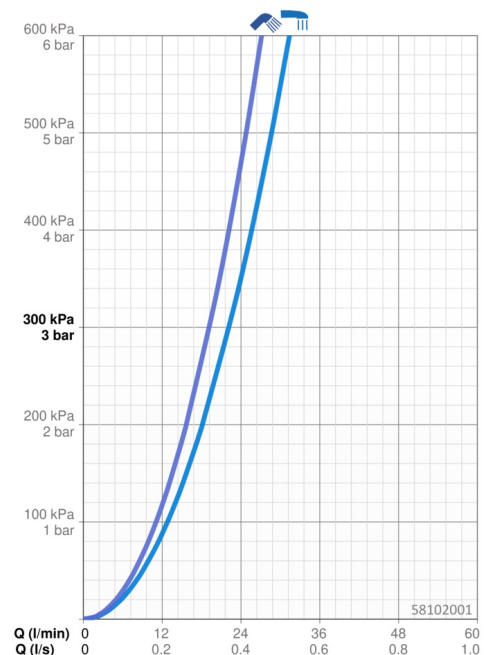

Zulassungen und Deklarationen

ABP	PA-IX 10128/II DB