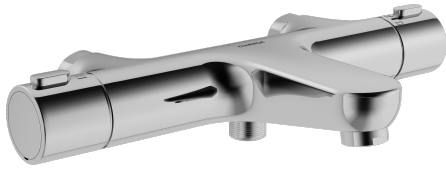

EAN: 4015474259300  
[static.hansa.com/58102001](http://static.hansa.com/58102001)

- Wanne & Dusche
- Thermostat
- Wandmontage
- Chrom
- CASCADE® Strahlregler
- Temperatureinstellgriff, Durchflusseinstellgriff
- Integrierter Umsteller mit Absperung
- Heißwassersperre einstellbar (im Lieferumfang enthalten), Sicherheitssperre gegen Verbrühen bei 38°C
- Thermostatkartusche zur Temperaturregung, Rückflussverhinderer, Schmutzfilter
- Armaturenkörper aus entzinkungsbeständigem Messing (DZR), Thermische Desinfektion nach DVGW W551 ohne erneute Regelteil Einjustierung möglich
- Ohne Anschlüsse
- Eigensicher gegen Rückfließen im häuslichen Gebrauch (nach DIN EN 1717)