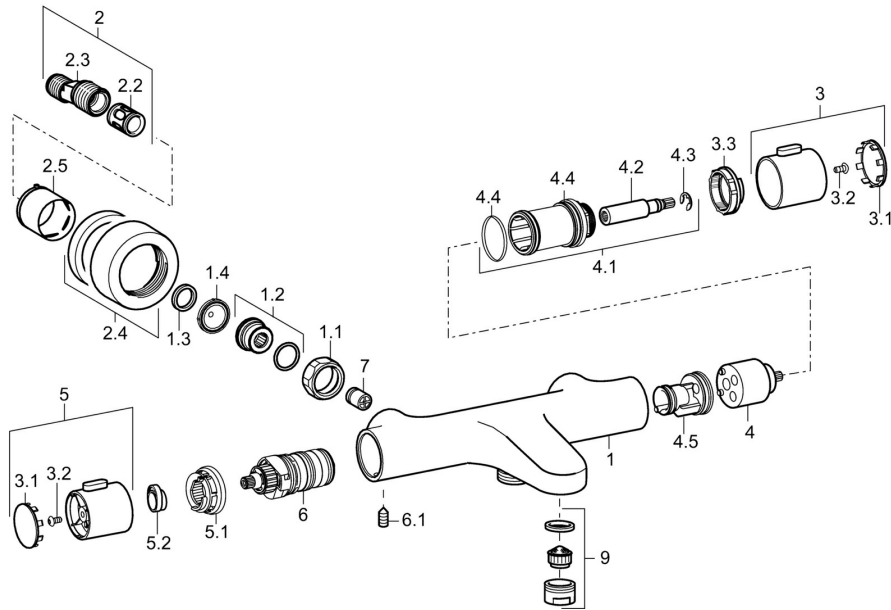

EAN: 4015474259300  
[static.hansa.com/58102001](http://static.hansa.com/58102001)

- Wanne & Dusche
- Thermostat
- Wandmontage
- Chrom
- CASCADE® Strahlregler
- Temperatureinstellgriff, Durchflusseinstellgriff
- Integrierter Umsteller mit Absperung
- Heißwassersperre einstellbar (im Lieferumfang enthalten), Sicherheitssperre gegen Verbrühen bei 38°C
- Thermostatkartusche zur Temperaturregung, Rückflussverhinderer, Schmutzfilter
- Armaturenkörper aus entzinkungsbeständigem Messing (DZR), Thermische Desinfektion nach DVGW W551 ohne erneute Regelteil Einjustierung möglich
- Ohne Anschlüsse
- Eigensicher gegen Rückfließen im häuslichen Gebrauch (nach DIN EN 1717)

### Technische Eigenschaften

DN-Größe (Nennmaß)	<b>DN15</b>
Warmwasserversorgung	<b>max. +80°C</b>
Arbeitsdruck	<b>1-10 bar</b>
Anschlussgröße	<b>G3/4</b>
Installationsabstand	<b>cc150 mm</b>
Ausladung	<b>157 mm</b>
Sicherungseinrichtung (EN1717)	<b>EB</b>

### SP58102101

	Name	Art.-Nr.
1.1	Anschlussmutter, G3/4, AF30	59902230
1.2	Nippel	59911075
1.3	Haltering, 23.9x15.2x2	59902689
1.4	Schmutzfilter, G3/4	59911076
2	Exzenter-Anschluss, G3/4xG1/2, DN15	59910254
2.2	Schalldämpfer	59904792
2.4	Rosette	59913432
2.5	Abdeckhülse	59912651
3	Absperrgriff	59913939
3.1	Abdeckung	59913850
3.2	Schraube, M4x8	59913851
3.3	Justiering	59913940
4	Oberteil	59913936
4.1	Befestigungsschraube, SW30	59913941
4.2	Spindel	59913689
4.4	O-Ring, d 32x2	59912803
4.5	Innenteil	59913942
5	Temperatureinstellgriff	59913938
5.1	Temperaturanschlag	59913937
5.2	Arretierschraube, 38°	59913919
6	Thermostatkartusche, 3.3	59913871
6.1	Schraube, M6x9.5	59901609
7	Rückflussverhinderer, DN10 (2016-)	59914425
9	Luftsprudler, M24x1 D	59911829