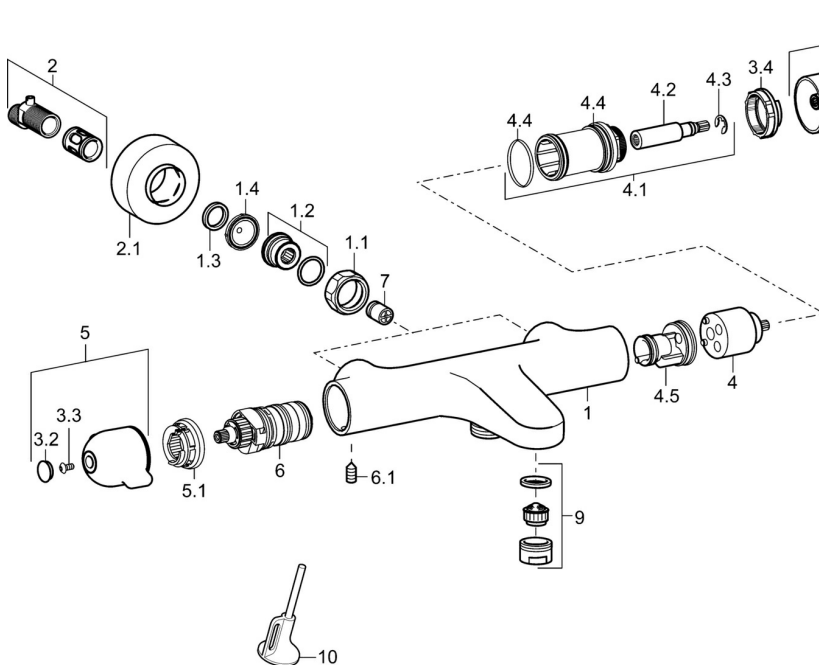

EAN: 4015474267466
static.hansa.com/58101201

- Baignoire et douche
- Santé & soins
- Thermostatique
- Montage mural
- Chrome
- Bec fixe
- CASCADE®
- Poignée de régulation de la température, Poignée de régulation du débit, Levier avec symbole C+F
- Inverseur intégré dans la cartouche de débit
- Limiteur de température et de débit, THERMO COOL : plus de sécurité avec un échauffement minimum du corps de robinetterie
- Cartouche céramique de débit, Cartouche thermostatique, Valve(s) anti-retour, Filtre(s) à impuretés
- Raccords excentriques, Rosaces de finition, Robinet d'arrêt, Triple étanchéité du corps extérieur
- Corps en laiton DZR, Voies d'eau sans revêtement de nickel, Désinfection thermique selon DVGW W 551
- Système anti-refoulement intégré pour une utilisation domestique (conforme à la norme DIN EN 1717)

Règlementations

Norme EN **EN 1111**
 Classe acoustique **II (ISO 3822)**

Certificats et normes

ABP **PA-IX 10128/II DB**
 Déclaration de conformité **DoC**

Pièces de rechange

SP58101201

Nom	Code
1.1 Écrou de connexion, G3/4, AF30	59902230
1.2 Nipple	59911075
1.3 Joint, 23.9x15.2x2	59902689
1.4 Joint filtre, G3/4	59911076
2 Excentrique	59914082
2.1 Rosaces	59914083
3 Bouton inverseur Arrêté	59914084
3.2 Capuchon	59914079
3.3 Vis, M4x8	59913851
3.4 Bague de réglage	59913940
4 Tête	59913936
4.1 Vis, SW30	59913941
4.2 Broche	59913689
4.4 Joint, d 32x2	59912803
4.5 La partie intérieure	59913942
5 Croisillon réglage de température	59914080
5.1 Temperature adjustment limiter	59914078
6 Cartouche thermostatique, 3.3	59913871
6.1 Vis, M6x9.5	59901609
7 Clapet anti-retour, DN10 (2016-)	59914425
9 Aérateur, M24x1 D	59911829
10 Clef	59914077