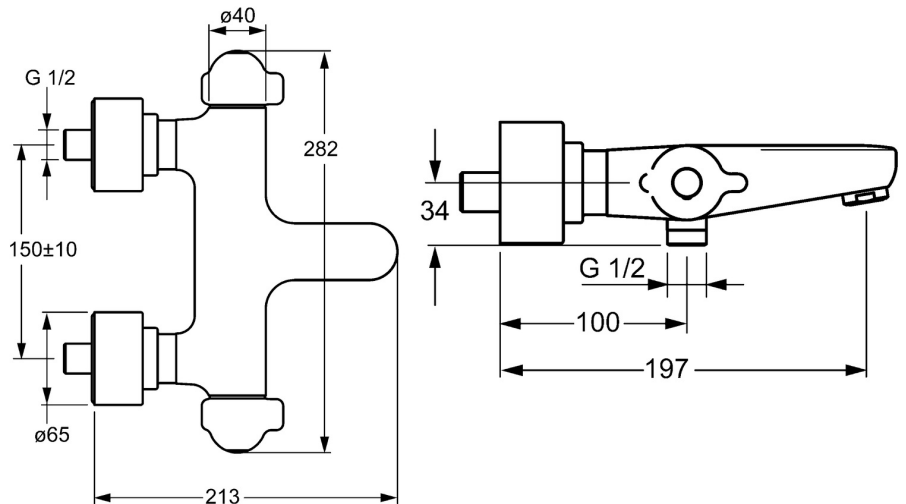

EAN: 4015474267466
static.hansa.com/58101201

- Baignoire et douche
- Santé & soins
- Thermostatique
- Montage mural
- Chrome
- Bec fixe
- CASCADE®
- Poignée de régulation de la température, Poignée de régulation du débit, Levier avec symbole C+F
- Inverseur intégré dans la cartouche de débit
- Limiteur de température et de débit, THERMO COOL : plus de sécurité avec un échauffement minimum du corps de robinetterie
- Cartouche céramique de débit, Cartouche thermostatique, Valve(s) anti-retour, Filtre(s) à impuretés
- Raccords excentriques, Rosaces de finition, Robinet d'arrêt, Triple étanchéité du corps extérieur
- Corps en laiton DZR, Voies d'eau sans revêtement de nickel, Désinfection thermique selon DVGW W 551
- Système anti-refoulement intégré pour une utilisation domestique (conforme à la norme DIN EN 1717)

Caractéristiques techniques

Caractéristiques de débit

Débit à 3 bar **17.4 / 14.4 l/min**

Caractéristiques techniques

Taille DN (diamètre nominal) **DN15**
 Alimentation en eau chaude **max. +80°C**
 Pression de service **1-10 bar**
 Largeur d'installation **150 ± 10 mm**
 Saillie **197 mm**
 Dispositif de protection (EN1717) **EB**