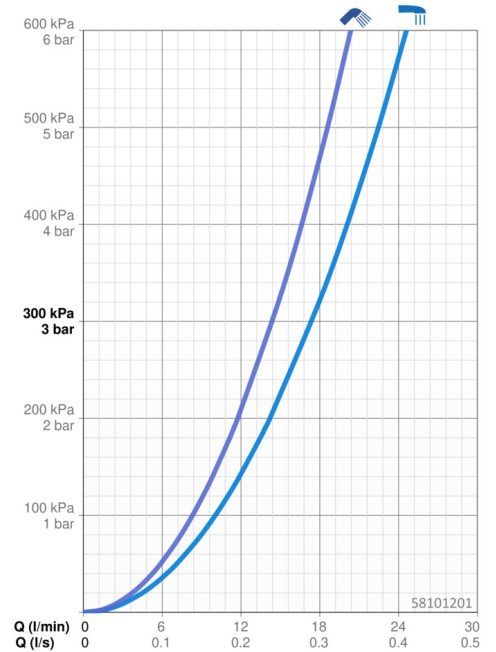

Caractéristiques techniques

Caractéristiques de débit

Débit à 3 bar **17.4 / 14.4 l/min**

Caractéristiques techniques

Taille DN (diamètre nominal) **DN15**
Alimentation en eau chaude **max. +80°C**
Pression de service **1-10 bar**
Largeur d'installation **150 ± 10 mm**
Saillie **197 mm**
Dispositif de protection (EN1717) **EB**

Règlementations

Norme EN **EN 1111**
Classe acoustique **II (ISO 3822)**

Certificats et normes

ABP **PA-IX 10128/II DB**
Déclaration de conformité **DoC**