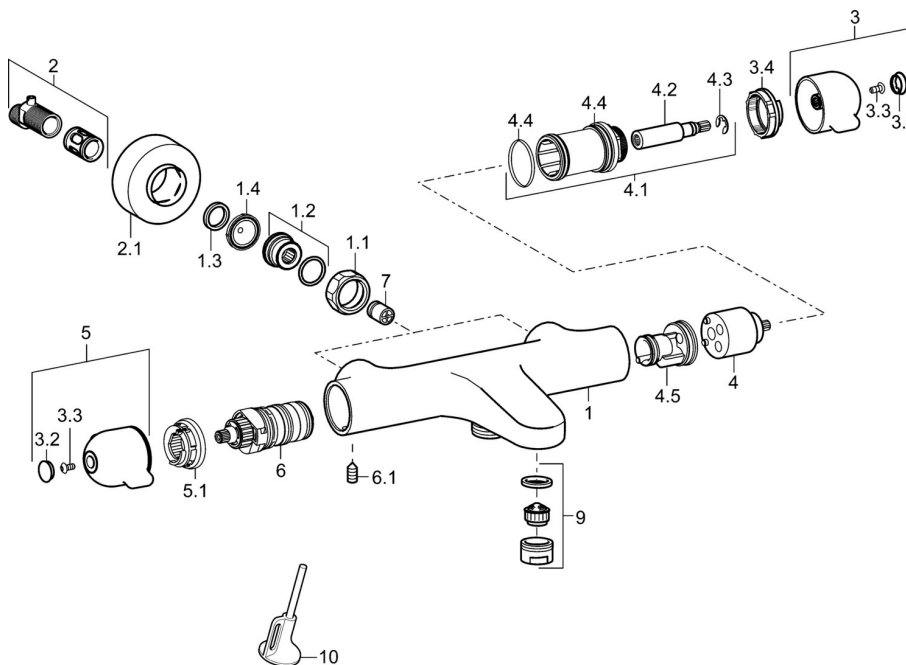

EAN: 4015474267466
static.hansa.com/58101201

- Wanne & Dusche
- Gesundheit & Pflege
- Thermostat
- Wandmontage
- Chrom
- Feststehender Auslauf
- CASCADE® Strahlregler
- Temperatureinstellgriff, Durchflusseinstellgriff, Hebel mit W+K-Kennzeichnung
- Integrierter Umsteller mit Absperrung
- Temperaturbegrenzer, THERMO COOL: Mehr Sicherheit durch minimales Erwärmen des Armaturengehäuses
- Oberteil mit keramischen Dichtscheiben zur Wassermengeneinstellung für einen Abgang, Thermostatkartusche zur Temperaturreglung, Rückflussverhinderer, Schmutzfilter
- S-Anschlüsse, Abdeckung(en), mit integrierter Vorabspernung, Rosetten 3-fach abgedichtet
- Armaturenkörper aus entzinkungsbeständigem Messing (DZR), Wasserwege ohne Nickelbeschichtung, Thermische Desinfektion nach DVGW W551 ohne erneute Regelteil Einjustierung möglich
- Eigensicher gegen Rückfließen im häuslichen Gebrauch (nach DIN EN 1717) Verbrühschutz durch Temperaturendanschlag 38°C (36°-44°)

Vorschriften

EN Standard **EN 1111**
 Geräuschklasse **II (ISO 3822)**

Zulassungen und Deklarationen

ABP **PA-IX 10128/II DB**
 Konformitätserklärung **DoC**

Ersatzteile

SP58101201

Name	Art.-Nr.
1,1 Anschlussmutter, G3/4, AF30	59902230
1.2 Nippel	59911075
1.3 Haltering, 23.9x15.2x2	59902689
1.4 Schmutzfilter, G3/4	59911076
2 S-Anschluss	59914082
2.1 Rosette	59914083
3 Umstellknopf Ausgelaufen	59914084
3.2 Abdeckkappe	59914079
3.3 Schraube, M4x8	59913851
3.4 Justierring	59913940
4 Oberteil	59913936
4.1 Befestigungsschraube, SW30	59913941
4.2 Spindel	59913689
4.4 O-Ring, d 32x2	59912803
4.5 Innenteil	59913942
5 Temperatureinstellgriff	59914080
5.1 Temperaturanschlag	59914078
6 Thermostatkartusche, 3.3	59913871
6.1 Schraube, M6x9.5	59901609
7 Rückflussverhinderer, DN10 (2016-)	59914425
9 Luftsprudler, M24x1 D	59911829
10 Schlüssel	59914077