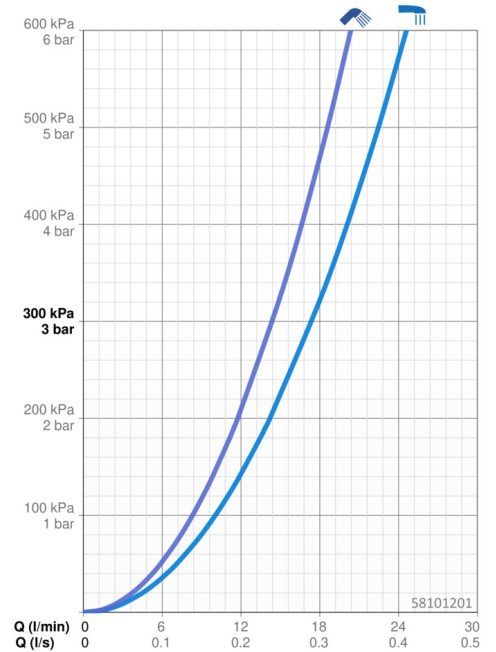

Technische Daten

Durchflusseigenschaften

Durchfluss bei 3 bar **17.4 / 14.4 l/min**

Technische Eigenschaften

DN-Größe (Nennmaß) **DN15**
Warmwasserversorgung **max. +80°C**
Arbeitsdruck **1-10 bar**
Installationsabstand **150 ± 10 mm**
Ausladung **197 mm**
Sicherungseinrichtung (EN1717) **EB**

Vorschriften

EN Standard **EN 1111**
Geräuschklasse **II (ISO 3822)**

Zulassungen und Deklarationen

ABP **PA-IX 10128/II DB**
Konformitätserklärung **DoC**