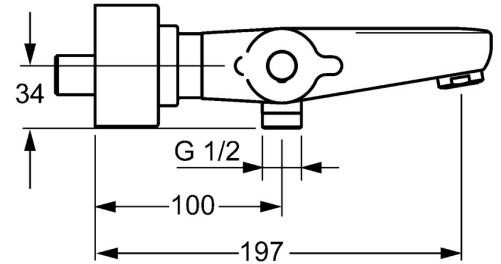

EAN: 4015474267466
static.hansa.com/58101201

- Wanne & Dusche
- Gesundheit & Pflege
- Thermostat
- Wandmontage
- Chrom
- Feststehender Auslauf
- CASCADE® Strahlregler
- Temperatureinstellgriff, Durchflusseinstellgriff, Hebel mit W+K-Kennzeichnung
- Integrierter Umsteller mit Absperrung
- Temperaturbegrenzer, THERMO COOL: Mehr Sicherheit durch minimales Erwärmen des Armaturengehäuses
- Oberteil mit keramischen Dichtscheiben zur Wassermengeneinstellung für einen Abgang, Thermostatkartusche zur Temperaturreglung, Rückflussverhinderer, Schmutzfilter
- S-Anschlüsse, Abdeckung(en), mit integrierter Vorabspernung, Rosetten 3-fach abgedichtet
- Armaturenkörper aus entzinkungsbeständigem Messing (DZR), Wasserwege ohne Nickelbeschichtung, Thermische Desinfektion nach DVGW W551 ohne erneute Regelteil Einjustierung möglich
- Eigensicher gegen Rückfließen im häuslichen Gebrauch (nach DIN EN 1717) Verbrühschutz durch Temperaturendanschlag 38°C (36°-44°)

Technische Daten

Durchflusseigenschaften

Durchfluss bei 3 bar **17.4 / 14.4 l/min**

Technische Eigenschaften

DN-Größe (Nennmaß) **DN15**
 Warmwasserversorgung **max. +80°C**
 Arbeitsdruck **1-10 bar**
 Installationsabstand **150 ± 10 mm**
 Ausladung **197 mm**
 Sicherungseinrichtung (EN1717) **EB**