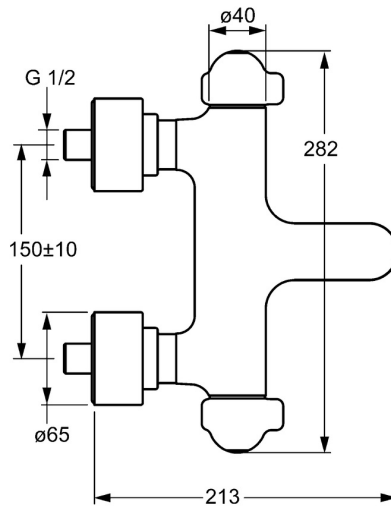

EAN: 4015474267466
static.hansa.com/58101201

- Wanne & Dusche
- Gesundheit & Pflege
- Thermostat
- Wandmontage
- Chrom
- Feststehender Auslauf
- CASCADE® Strahlregler
- Temperatureinstellgriff, Durchflusseinstellgriff, Hebel mit W+K-Kennzeichnung
- Integrierter Umsteller mit Absperrung
- Temperaturbegrenzer, THERMO COOL: Mehr Sicherheit durch minimales Erwärmen des Armaturengehäuses
- Oberteil mit keramischen Dichtscheiben zur Wassermengeneinstellung für einen Abgang, Thermostatkartusche zur Temperaturreglung, Rückflussverhinderer, Schmutzfilter
- S-Anschlüsse, Abdeckung(en), mit integrierter Vorabspernung, Rosetten 3-fach abgedichtet
- Armaturenkörper aus entzinkungsbeständigem Messing (DZR), Wasserwege ohne Nickelbeschichtung, Thermische Desinfektion nach DVGW W551 ohne erneute Regelteil Einjustierung möglich
- Eigensicher gegen Rückfließen im häuslichen Gebrauch (nach DIN EN 1717) Verbrühschutz durch Temperaturendanschlag 38°C (36°-44°)

Technische Daten

Durchflusseigenschaften

Durchfluss bei 3 bar **17.4 / 14.4 l/min**

Technische Eigenschaften

DN-Größe (Nennmaß) **DN15**
 Warmwasserversorgung **max. +80°C**
 Arbeitsdruck **1-10 bar**
 Installationsabstand **150 ± 10 mm**
 Ausladung **197 mm**
 Sicherungseinrichtung (EN1717) **EB**