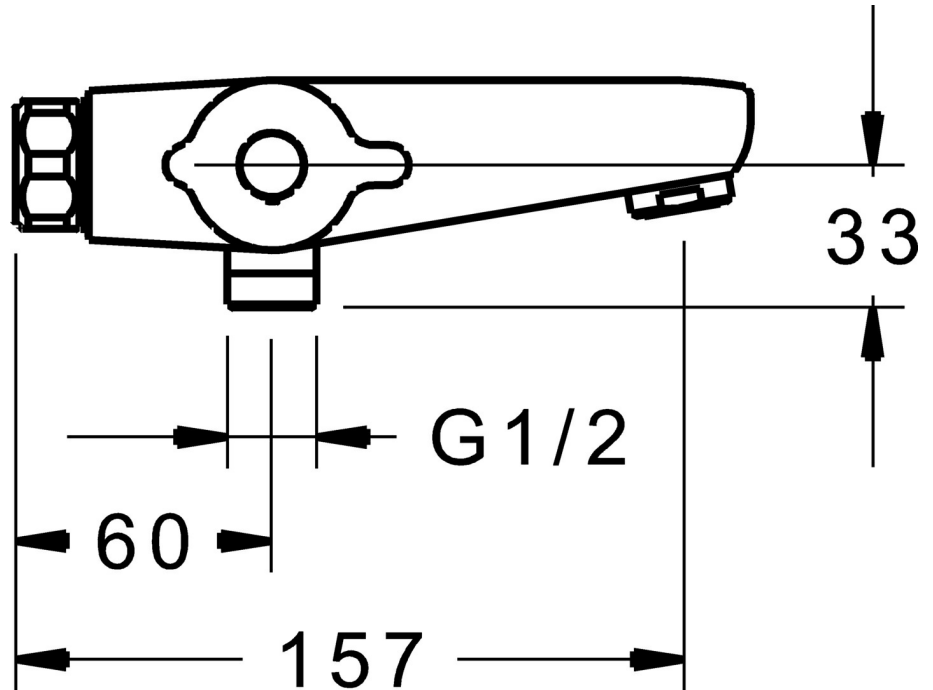

EAN: 4015474273016
static.hansa.com/58101001

- Bad en douche
- Gezondheid en verzorging
- Thermostatisch
- Wandmontage
- Chroom
- CASCADE® mousseur
- Temperatuurgreep, Debietgreep
- Geïntegreerde omstelling met debietregeling
- Temperatuurbegrenzer
- Thermostatische temperatuurregeling, Vuilfilter(s), Terugslagklep
- Kraanhuis gemaakt van DZR messing, Thermische desinfectie volgens DVGW W 551
- Zonder koppelingen
- Ingebouwde beveiliging tegen terugstromen Voor gebruik in huis (conform DIN EN 1717)

Technische gegevens

Doorstromingseigenschappen

Doorstroomhoeveelheid bij 3 bar **22.2 / 19.2 l/min**

Technische eigenschappen

DN-maat **DN15**
 Warmwatertoevoer **max. +80°C**
 Werkdruk **1-10 bar**
 Projection **197 mm**
 Terugstroom beveiliging (EN1717) **EB**

Voorschriften

EN-norm **EN 1111**
 Geluidsklasse **II (ISO 3822)**

Toestemmingen en Verklaringen

ABP **PA-IX 10128/IIDB**

Reserveonderdelen

SP58101201

Naam	Code
1.1 Aansluiting moer, G3/4, AF30	59902230
1.2 Nippel	59911075
1.3 Borgring, 23.9x15.2x2	59902689
1.4 Filter dichting, G3/4	59911076
2 Excentrieke	59914082
2.1 Afdekplaat Chroom	59914083
3 Omstelknop Chroom Stopgezet	59914084
3.2 Kap Chroom	59914079
3.3 Schroef, M4x8	59913851
3.4 Instelring	59913940
4 Binnenwerk	59913936
4.1 Bevestigingsschroeven, SW30	59913941
4.2 Spindel Chroom	59913689
4.4 O-ring, d 32x2	59912803
4.5 Binnenste deel	59913942
5 Temperatuur hendel Chroom	59914080
5.1 Temperature adjustment limiter	59914078
6 Thermostaat/binnenwerk, 3.3	59913871
6.1 Schroef, M6x9.5	59901609
7 Terugslagklep, DN10 (2016-)	59914425
9 Mousseur, M24x1 D Chroom	59911829
10 Sleutel	59914077