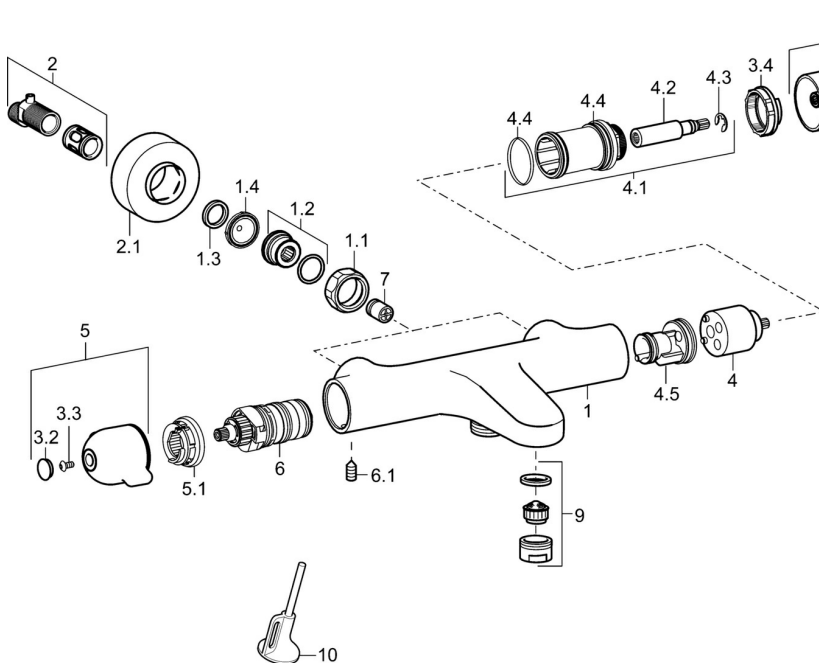

EAN: 4015474273016
static.hansa.com/58101001

- Bad en douche
- Gezondheid en verzorging
- Thermostatisch
- Wandmontage
- Chroom
- CASCADE® mousseur
- Temperatuurgreep, Debietgreep
- Geïntegreerde omstelling met debietregeling
- Temperatuurbegrenzer
- Thermostatische temperatuurregeling, Vuilfilter(s), Terugslagklep
- Kraanhuis gemaakt van DZR messing, Thermische desinfectie volgens DVGW W 551
- Zonder koppelingen
- Ingebouwde beveiliging tegen terugstromen Voor gebruik in huis (conform DIN EN 1717)

Technische gegevens

Doorstromingseigenschappen

Doorstroomhoeveelheid bij 3 bar **22.2 / 19.2 l/min**

Technische eigenschappen

DN-maat **DN15**
 Warmwatertoevoer **max. +80°C**
 Werkdruk **1-10 bar**
 Projection **197 mm**
 Terugstroom beveiliging (EN1717) **EB**

Voorschriften

EN-norm **EN 1111**
 Geluidsklasse **II (ISO 3822)**

Toestemmingen en Verklaringen

ABP **PA-IX 10128/IIDB**

Reserveonderdelen

SP58101201

Naam	Code
1.1 Aansluiting moer, G3/4, AF30	59902230
1.2 Nippel	59911075
1.3 Borgring, 23.9x15.2x2	59902689
1.4 Filter dichting, G3/4	59911076
2 Excentrieke	59914082
2.1 Afdekplaat Chroom	59914083
3 Omstelknop Chroom Stopgezet	59914084
3.2 Kap Chroom	59914079
3.3 Schroef, M4x8	59913851
3.4 Instelring	59913940
4 Binnenwerk	59913936
4.1 Bevestigingsschroeven, SW30	59913941
4.2 Spindel Chroom	59913689
4.4 O-ring, d 32x2	59912803
4.5 Binnenste deel	59913942
5 Temperatuur hendel Chroom	59914080
5.1 Temperature adjustment limiter	59914078
6 Thermostaat/binnenwerk, 3.3	59913871
6.1 Schroef, M6x9.5	59901609
7 Terugslagklep, DN10 (2016-)	59914425
9 Mousseur, M24x1 D Chroom	59911829
10 Sleutel	59914077