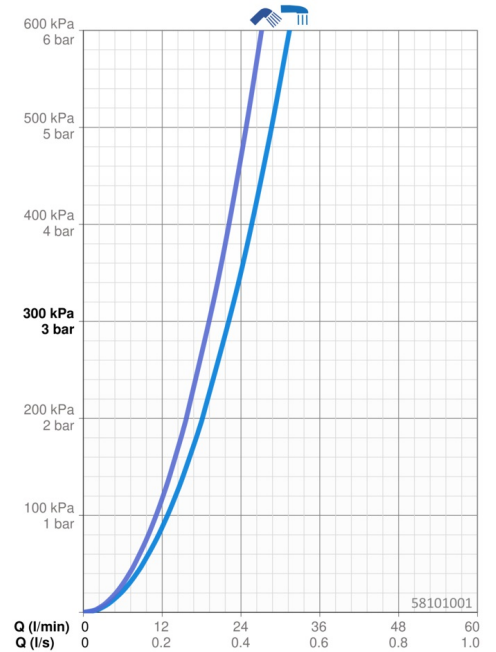

Technische gegevens

Doorstromingseigenschappen

Doorstroomhoeveelheid bij 3 bar **22.2 / 19.2 l/min**

Technische eigenschappen

DN-maat **DN15**
Warmwatertoevoer **max. +80°C**
Werkdruk **1-10 bar**
Projection **197 mm**
Terugstroom beveiliging (EN1717) **EB**

Voorschriften

EN-norm **EN 1111**
Geluidsklasse **II (ISO 3822)**

Toestemmingen en Verklaringen

ABP **PA-IX 10128/IIDB**