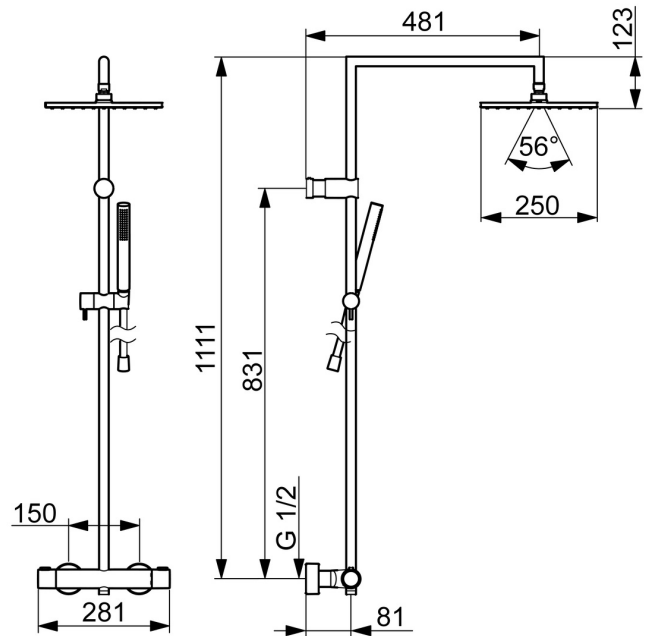

EAN: 4015474261402  
[static.hansa.com/58099113](http://static.hansa.com/58099113)

- Douche oplossingen
- Thermostatisch
- Wandmontage
- Chrom
- Temperatuurgreep, Debietgreep
- Draaiknop omstelling, Geïntegreerde omstelling met debietregeling
- Handdouche, Glijstang, Hoofddouche, Verstelbare bevestiging glijstang, Doucheslang (1750 mm)
- Intens – stimulerende waterstroom
- Temperatuurbegrenzer (achteraf instelbaar), Veiligheidsblokkering tegen verbranden bij 38 °C
- Thermostatische temperatuurregeling, Vuilfilter(s), Terugslagklep
- S-koppelingen met rozetten, Rozet(ten), Geluidsdemper(s)
- Kraanhuis gemaakt van DZR messing, Thermische desinfectie volgens DVGW W 551
- Ingebouwde beveiliging tegen terugstromen Voor gebruik in huis (conform DIN EN 1717)
- 1-stralig

### Technische eigenschappen

DN-maat	<b>DN15</b>
Warmwatertoever	<b>max. +80°C</b>
Werkdruk	<b>1-10 bar</b>
Inbouwbreedte	<b>150 ± 15 mm</b>
Terugstroom beveiliging (EN1717)	<b>EB</b>