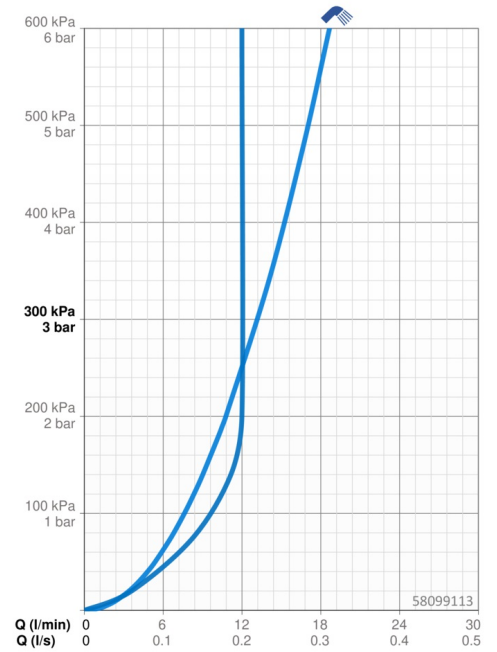

Technische gegevens

Doorstromingseigenschappen

Doorstroomhoeveelheid bij 3 bar	13.2 l/min
Doorstroomhoeveelheid bij 3 bar (met debietregelaar)	12.0 l/min
Drukverlies bij doorstroomhoeveelheid (0,2 l/s)	3 bar

Technische eigenschappen

DN-maat	DN15
Warmwatertoever	max. +80°C
Werkdruk	1-10 bar
Inbouwbreedte	150 ± 15 mm
Terugstroom beveiliging (EN1717)	EB

Voorschriften

EN-norm	EN 1111, EN 1112, EN 1113

Toestemmingen en Verklaringen

Verklaring van overeenstemming	DoC