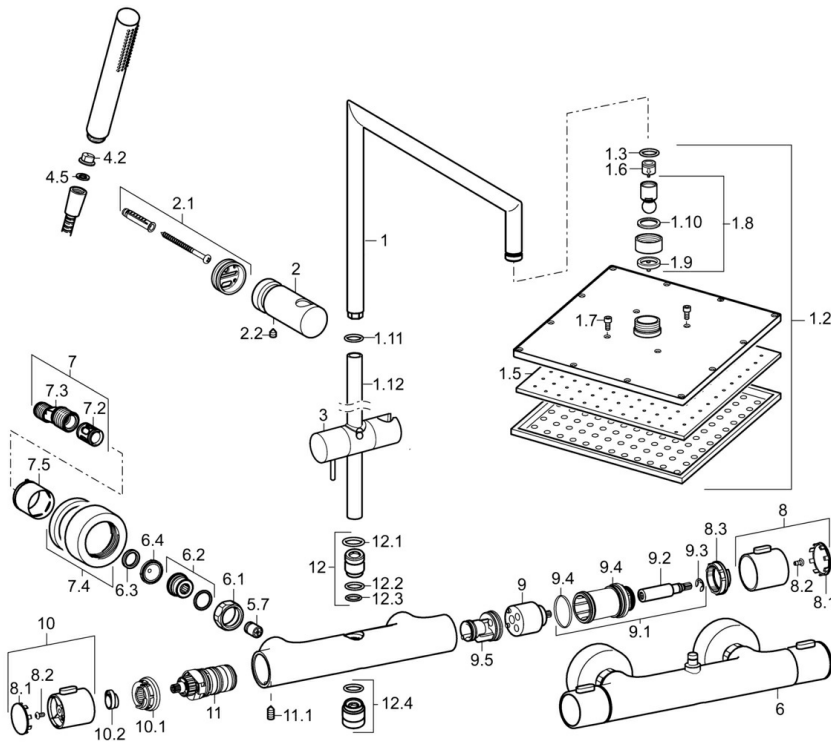

Reserveonderdelen

SP58099113

	Naam	Code
1	Douchearm Chroom	59914045
1.2	Regendouche, 250x250 mm	59913875
1.5	Sproeikop, 250x250 mm, (-2019)	59913876
1.7	Schroef	59913754
1.11	O-ring	59913808
1.12	Douchearm Chroom Stopgezet	59913945
2	Douchearm houder Chroom	59913947
2.1	Bevestigingsset	59913946
2.2	Schroef, M5x8, SW2.5	59904755
3	Schuifstuk Chroom	59913755
4.2	Filter sproeier	59906859
4.5	Afdichtring, d 21x12x2	59912304
5.7	Terugslagklep	59905714
6	Thermostaat	59913950
6.1	Aansluiting moer, G3/4, AF30	59902230
6.2	Nippel	59911075
6.3	Borgring, 23.9x15.2x2	59902689
6.4	Filter dichting, G3/4	59911076
7	Excentrieke aansluiting, G3/4xG1/2, DN15	59910254
7.2	Geluiddemper	59904792
7.4	Afdekplaat Chroom	59913432
7.5	Rosassen Chroom	59912651
8	Debiethendel Chroom	59913952
8.1	Kap	59913850
8.2	Schroef, M4x8	59913851
8.3	Instelring	59913940
9	Binnenwerk	59913936
9.1	Bevestigingsschroeven, SW30	59913941
9.2	Spindel Chroom	59913689
9.4	O-ring, d 32x2	59912803
9.5	Binnenste deel	59913942
10	Temperatuur hendel Chroom	59913938
10.1	Temperature adjustment limiter	59913937
10.2	Locking screw, 38°	59913919
11	Thermostaat/binnenwerk, 3.3	59913871
11.1	Schroef, M6x9.5	59901609
12	Koppelstuk, M16x1, SW10	59913944
12.1	O-ring, d 15x2.5	59910423
12.3	O-ring, 9x2	59905095
12.4	Schroefdraad tepel, G1/2xM18x1	59911384
N.I.	Doorvoerbegrenzer	59913753