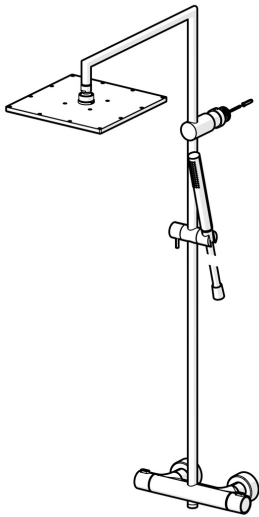

EAN: 4015474261402  
[static.hansa.com/58099113](http://static.hansa.com/58099113)

- Dusche
- Thermostat
- Wandmontage
- Chrom
- Temperatureinstellgriff, Durchflusseinstellgriff
- Drehumsteller, druckunabhängig, Integrierter Umsteller mit Absperrung
- Handbrause, Brausestange, Kopfbrause, Verstellbare Brausestangehalterung, Brauseschlauch (1750 mm)
- Intensiv - Belebender Wasserstrahl
- Heißwassersperre einstellbar (im Lieferumfang enthalten), Sicherheitssperre gegen Verbrühen bei 38°C
- Thermostatkartusche zur Temperaturreglung, Schmutzfilter, Rückflussverhinderer
- S-Anschlüsse, Abdeckung(en), Schalldämpfer
- Armaturenkörper aus entzinkungsbeständigem Messing (DZR), Thermische Desinfektion nach DVGW W551 ohne erneute Regelteil Einjustierung möglich
- Eigensicher gegen Rückfließen im häuslichen Gebrauch (nach DIN EN 1717)
- 1-strahlig

### Technische Eigenschaften

DN-Größe (Nennmaß)	<b>DN15</b>
Warmwasserversorgung	<b>max. +80°C</b>
Arbeitsdruck	<b>1-10 bar</b>
Installationsabstand	<b>150 ± 15 mm</b>
Sicherungseinrichtung (EN1717)	<b>EB</b>