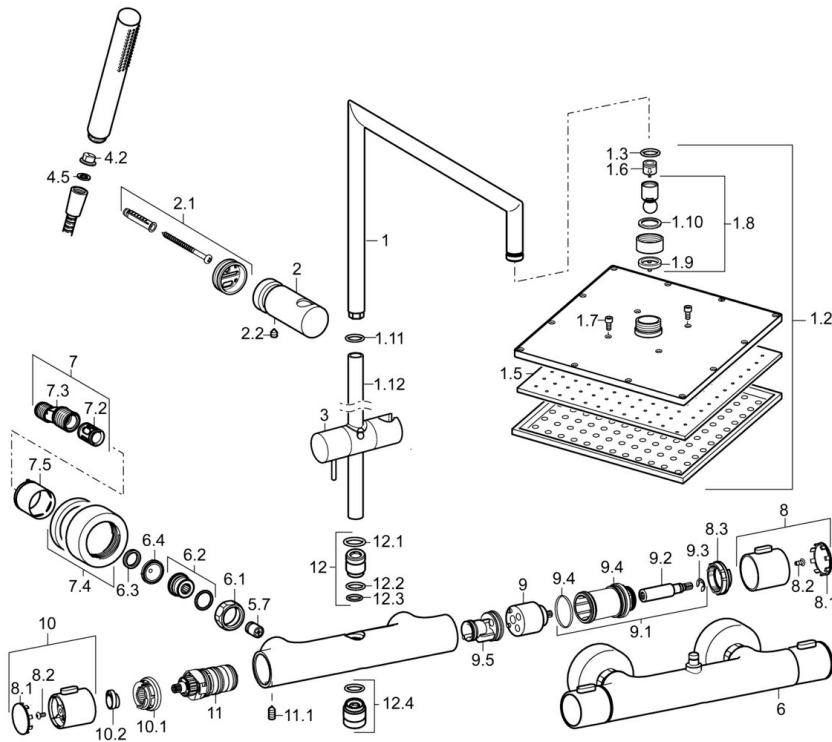

SP58099113

Name	Art.-Nr.
1 Brausearm ohne Kopfbrause	59914045
1.2 Kopfbrause, 250x250 mm	59913875
1.5 Düsenplatte, 250x250 mm, (-2019)	59913876
1.7 Schraube	59913754
1.11 O-Ringsatz	59913808
1.12 Brauserohr Ausgelaufen	59913945
2 Brausestangenhalter	59913947
2.1 Befestigungssatz	59913946
2.2 Schraube, M5x8, SW2.5	59904755
3 Schieber	59913755
4.2 Sieb	59906859
4.5 Dichtungsring, d 21x12x2	59912304
5.7 Rückschlagventil	59905714
6 Thermostat	59913950
6.1 Anschlussmutter, G3/4, AF30	59902230
6.2 Nippel	59911075
6.3 Haltering, 23.9x15.2x2	59902689
6.4 Schmutzfilter, G3/4	59911076
7 Exzenter-Anschluss, G3/4xG1/2, DN15	59910254
7.2 Schalldämpfer	59904792
7.4 Rosette	59913432
7.5 Abdeckhülse	59912651
8 Absperrgriff	59913952
8.1 Abdeckung	59913850
8.2 Schraube, M4x8	59913851
8.3 Justiering	59913940
9 Oberteil	59913936
9.1 Befestigungsschraube, SW30	59913941
9.2 Spindel	59913689
9.4 O-Ring, d 32x2	59912803
9.5 Innenteil	59913942
10 Temperatureinstellgriff	59913938
10.1 Temperaturanschlag	59913937
10.2 Arretierschraube, 38°	59913919
11 Thermostatkartusche, 3.3	59913871
11.1 Schraube, M6x9.5	59901609
12 Coupling for overhead shower pipe, M16x1, SW10	59913944
12.1 O-Ring, d 15x2.5	59910423
12.3 O-Ring, 9x2	59905095
12.4 Gewindenippel, G1/2xM18x1	59911384
N.I. Durchflussbegrenzer	59913753