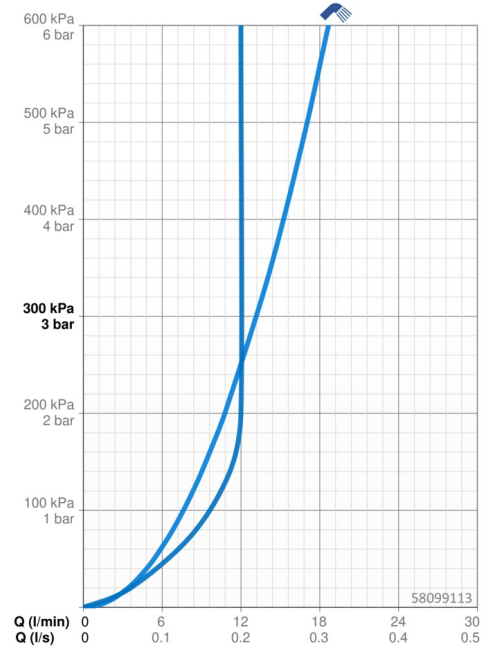

Technische Daten

Durchflusseigenschaften

Durchfluss bei 3 bar	13.2 l/min
Durchfluss bei 3 bar (mit Durchflussregler)	12.0 l/min
Druckverlust bei einem Durchfluss von 0,2 l/s	3 bar

Technische Eigenschaften

DN-Größe (Nennmaß)	DN15
Warmwasserversorgung	max. +80°C
Arbeitsdruck	1-10 bar
Installationsabstand	150 ± 15 mm
Sicherungseinrichtung (EN1717)	EB

Vorschriften

EN Standard	EN 1111, EN 1112, EN 1113

Zulassungen und Deklarationen

Konformitätserklärung	DoC