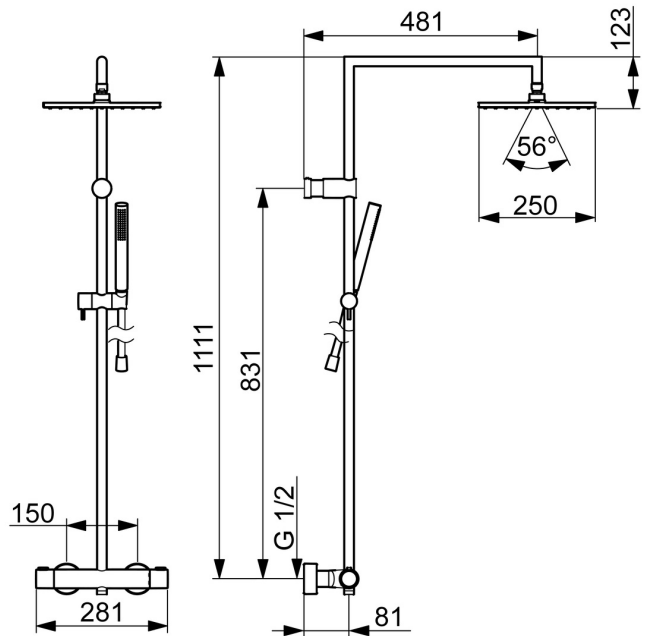

EAN: 4015474261402  
[static.hansa.com/58099113](http://static.hansa.com/58099113)

- Dusche
- Thermostat
- Wandmontage
- Chrom
- Temperatureinstellgriff, Durchflusseinstellgriff
- Drehumsteller, druckunabhängig, Integrierter Umsteller mit Absperrung
- Handbrause, Brausestange, Kopfbrause, Verstellbare Brausestangehalterung, Brauseschlauch (1750 mm)
- Intensiv - Belebender Wasserstrahl
- Heißwassersperre einstellbar (im Lieferumfang enthalten), Sicherheitssperre gegen Verbrühen bei 38°C
- Thermostatkartusche zur Temperaturreglung, Schmutzfilter, Rückflussverhinderer
- S-Anschlüsse, Abdeckung(en), Schalldämpfer
- Armaturenkörper aus entzinkungsbeständigem Messing (DZR), Thermische Desinfektion nach DVGW W551 ohne erneute Regelteil Einjustierung möglich
- Eigensicher gegen Rückfließen im häuslichen Gebrauch (nach DIN EN 1717)
- 1-strahlig

### Technische Eigenschaften

DN-Größe (Nennmaß)	<b>DN15</b>
Warmwasserversorgung	<b>max. +80°C</b>
Arbeitsdruck	<b>1-10 bar</b>
Installationsabstand	<b>150 ± 15 mm</b>
Sicherungseinrichtung (EN1717)	<b>EB</b>