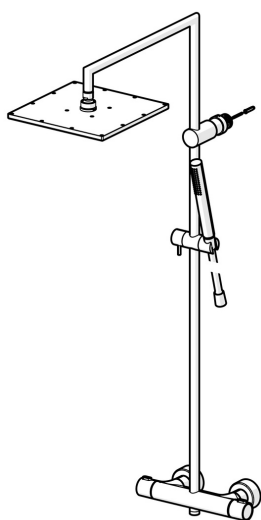

EAN: 4015474261402
static.hansa.com/58099113

- Řešení pro sprchy
- Termostatická
- Montáž na zeď
- Chrom
- Rukojeť regulátoru teploty, Rukojeť regulátoru průtoku
- Otočný přepínač, Přepínač integrovaný do ovládače průtoku
- Ruční sprcha, Sprchová tyč, Hlavová sprcha, Sprchová tyč s nastavitelnou roztečí úchyťů, Sprchová hadice (1750 mm)
- Intenzivní - povzbuzující proud vody
- Nastavitelný omezovač teploty vody (součástí dodávky, možnost dodatečné instalace), Bezpečnostní pojistka proti opaření při 38 °C
- Termostatická kartuše pro ovládání teploty, Filtr(y) na nečistoty, Zpětný ventil (-y)
- Etážky, Krycí deska(y), Tlumiče
- Tělo baterie z mosazi DZR, Tepelná dezinfekce podle předpisu DVGW W 551
- zabezpečeno proti zpětnému toku při použití v domácnosti (podle DIN EN 1717)
- 1 proud

Technické údaje

Vlastnosti průtoku

Průtokové množství při 3 bar	13.2 l/min
Průtokové množství při 3 bar (s regulátorem průtoku)	12.0 l/min
Tlaková ztráta při průtoku (0,2 l/s)	3 bar

Technické vlastnosti

Velikost DN (jmenovitý rozměr)	DN15
Zdroj teplé vody	max. +80°C
Pracovní tlak	1-10 bar
Instalační šířka	150 ± 15 mm
Zabezpečení proti zpětnému toku (ČSN EN 1717)	EB