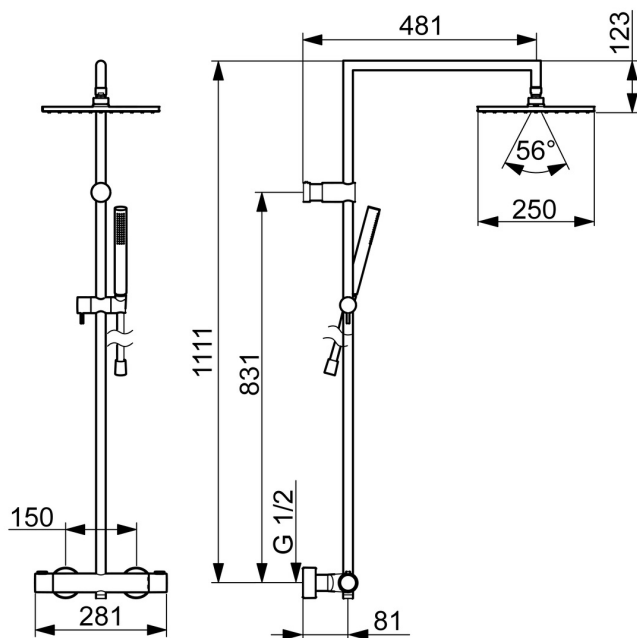

EAN: 4015474261402
static.hansa.com/58099113

- Řešení pro sprchy
- Termostatická
- Montáž na zeď
- Chrom
- Rukojeť regulátoru teploty, Rukojeť regulátoru průtoku
- Otočný přepínač, Přepínač integrovaný do ovládače průtoku
- Ruční sprcha, Sprchová tyč, Hlavová sprcha, Sprchová tyč s nastavitelnou roztečí úchyťů, Sprchová hadice (1750 mm)
- Intenzivní - povzbuzující proud vody
- Nastavitelný omezovač teploty vody (součástí dodávky, možnost dodatečné instalace), Bezpečnostní pojistka proti opaření při 38 °C
- Termostatická kartuše pro ovládání teploty, Filtr(y) na nečistoty, Zpětný ventil (-y)
- Etážky, Krycí deska(y), Tlumiče
- Tělo baterie z mosazi DZR, Tepelná dezinfekce podle předpisu DVGW W 551
- zabezpečeno proti zpětnému toku při použití v domácnosti (podle DIN EN 1717)
- 1 proud

Technické údaje

Vlastnosti průtoku

Průtokové množství při 3 bar	13.2 l/min
Průtokové množství při 3 bar (s regulátorem průtoku)	12.0 l/min
Tlaková ztráta při průtoku (0,2 l/s)	3 bar

Technické vlastnosti

Velikost DN (jmenovitý rozměr)	DN15
Zdroj teplé vody	max. +80°C
Pracovní tlak	1-10 bar
Instalační šířka	150 ± 15 mm
Zabezpečení proti zpětnému toku (ČSN EN 1717)	EB