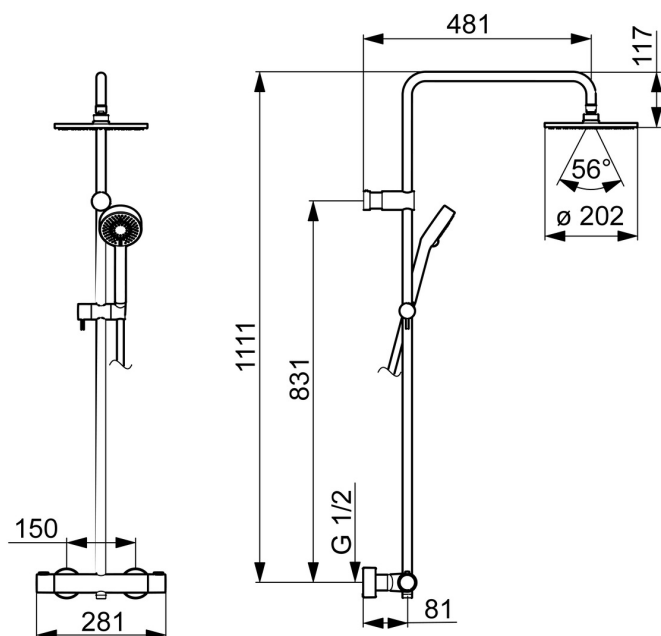

- Riešenia pre sprchy
- Termostatická
- Nástenná montáž
- Chróm
- Rukoväť regulátora teploty vody, Rukoväť regulátora prietoku vody
- Otočný prepínač, Prepínač integrovaný do ovládača prietoku
- Ručná sprcha, Sprchová tyč, Sprchová tyč s nastaviteľnou roztečou úchyto, Sprchová hadica (1750 mm), Eco regulácia prietoku vody
- Normálny – Rovnomerný a jemný prúd vody, Osviežujúci – Silný prúd vody, aktivuje a osviežuje telo, Relaxačný – Jemný prúd vody, príjemný pre celé telo
- Nastaviteľný obmedzovač teploty vody (súčasť dodávky, možnosť dodatočnej inštalácie), Bezpečnostná poisťka proti obareniu pri 38 °C
- Termostatická kartuša pre ovládanie teploty, Filter, filtre na nečistoty, Spätný ventil (-y)
- Excentrické etážky, Krycia doska (y), Tlmiče
- Telo batérie z mosadze DZR, Tepelná dezinfekcia podľa predpisu DVGW W 551
- zabezpečené proti spätnému toku pri použití v domácnosti (podľa DIN EN 1717)
- 3-prúdová