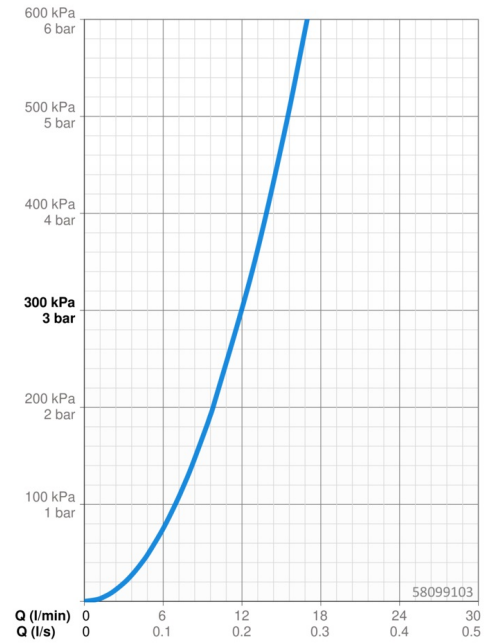

Technické údaje

Vlastnosti prietoku

Prietok pri tlaku 3 bar	12.0 / 12.0 l/min
Pokles tlaku pri prietoku (0,2 l/s)	3 bar

Technické vlastnosti

Veľkosť DN (menovitý rozmer)	DN15
Dodávka teplej vody	max. +80°C
Pracovný tlak	1-10 bar
Vzdialenosť na inštaláciu	150 ± 15 mm
Spätná klapka (STN EN 1717)	EB

Predpisy

Norma EN	EN 1111, EN 1112, EN 1113

Schválenia a Prehlásenia

Vyhlásenie o zhode	DoC