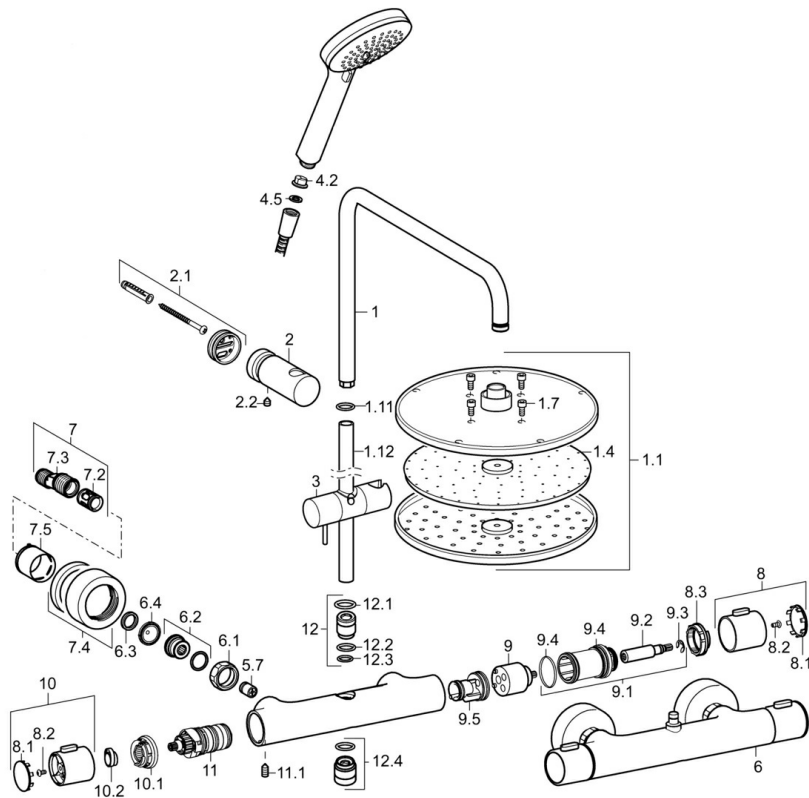

Predpisy

Norma EN	EN 1111, EN 1112, EN 1113
----------	----------------------------------

Schválenia a Prehlásenia

Vyhlásenie o zhode	DoC
--------------------	------------

Náhradné diely

SP58099103

Název	Kód	
1	Pripojovacie rameno pre tanierovú sprchu	59913810
1.1	Hlavová tanierová sprcha, d 200 mm	59913747
1.4	Tryska doska, d 200 mm, (-2019)	59913751
1.7	Skrutka	59913754
1.11	O-kružok (komplet)	59913808
1.12	Pripojovacie rameno pre tanierovú sprchu Ukončené	59913945
2	Držiak sprchy potrubia	59913947
2.1	Upevňovací set	59913946
2.2	Skrutka, M5x8, SW2.5	59904755
3	Jazdec/nosič sprchy	59913755
4.2	Filtre	59906859
4.5	Tesniaci krúžok, d 21x12x2	59912304
5.7	Spätný ventil	59905714
6	Termostat	59913950
6.1	Pripojovacie matice, G3/4, AF30	59902230
6.2	Vsuvka	59911075
6.3	Tesniaci krúžok, 23.9x15.2x2	59902689
6.4	Tesnenie s filtrom, G3/4	59911076
7	Excentrická spojka, G3/4xG1/2, DN15	59910254
7.2	Tlmič	59904792
7.4	Kryt príruby	59913432
7.5	Ružice	59912651
8	Rukoväť regulátora prietoku vody	59913952
8.1	Krytka	59913850
8.2	Skrutka, M4x8	59913851
8.3	Nastavovací krúžok	59913940
9	Sedlo	59913936
9.1	Upevňovacia skrutka, SW30	59913941
9.2	Vretená	59913689
9.4	O-kružok, d 32x2	59912803
9.5	Vnútorná časť	59913942
10	Rukoväť regulátora teploty	59913938
10.1	Temperature adjustment limiter	59913937
10.2	[SK2037], 38°	59913919
11	Termoelement/Kartuš, 3.3	59913871
11.1	Skrutka, M6x9.5	59901609
12	[SK361], M16x1, SW10	59913944
12.1	O-kružok, d 15x2.5	59910423
12.3	O-kružok, 9x2	59905095
12.4	Závit bradavky, G1/2xM18x1	59911384
N.I.	Regulátor prietoku	59913753