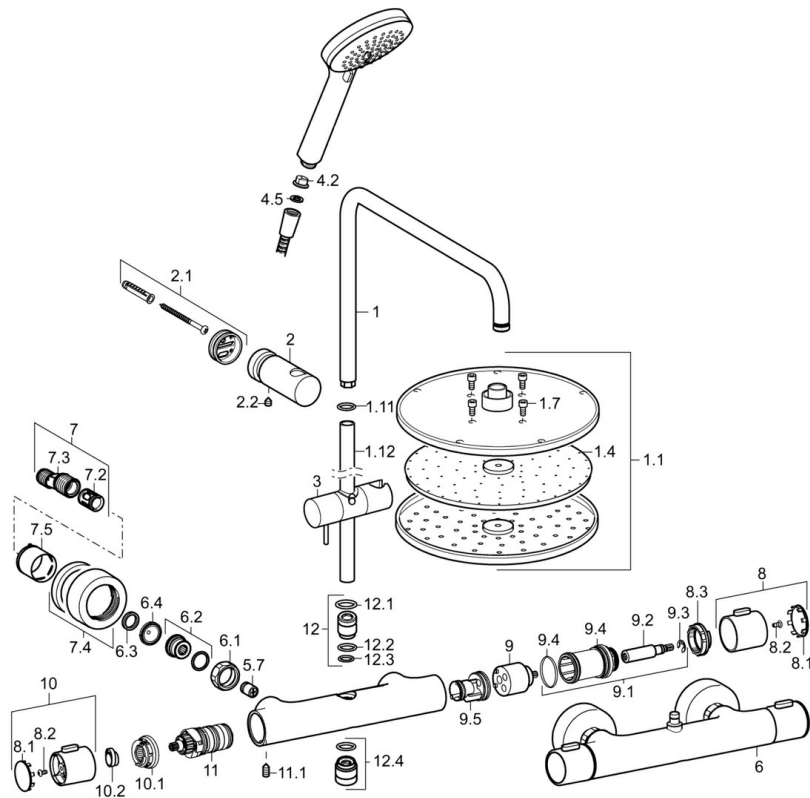

Reserveonderdelen

SP58099103

	Naam	Code
1	Douchearm Chrom	59913810
1.1	Regendouche, d 200 mm Chrom	59913747
1.4	Sproeikop, d 200 mm, (-2019)	59913751
1.7	Schroef	59913754
1.11	O-ring	59913808
1.12	Douchearm Chrom Stopgezet	59913945
2	Douchearm houder Chrom	59913947
2.1	Bevestigingsset	59913946
2.2	Schroef, M5x8, SW2.5	59904755
3	Schuifstuk Chrom	59913755
4.2	Filter sproeier	59906859
4.5	Afdichtring, d 21x12x2	59912304
5.7	Terugslagklep	59905714
6	Thermostaat	59913950
6.1	Aansluiting moer, G3/4, AF30	59902230
6.2	Nippel	59911075
6.3	Borgring, 23.9x15.2x2	59902689
6.4	Filter dichting, G3/4	59911076
7	Excentrieke aansluiting, G3/4xG1/2, DN15	59910254
7.2	Geluiddemper	59904792
7.4	Afdekscherm Chrom	59913432
7.5	Rosassen Chrom	59912651
8	Debiethendel Chrom	59913952
8.1	Kap	59913850
8.2	Schroef, M4x8	59913851
8.3	Instelring	59913940
9	Binnenwerk	59913936
9.1	Bevestigingsschroeven, SW30	59913941
9.2	Spindel Chrom	59913689
9.4	O-ring, d 32x2	59912803
9.5	Binnenste deel	59913942
10	Temperatuur hendel Chrom	59913938
10.1	Temperature adjustment limiter	59913937
10.2	Locking screw, 38°	59913919
11	Thermostaat/binnenwerk, 3.3	59913871
11.1	Schroef, M6x9.5	59901609
12	Koppelstuk, M16x1, SW10	59913944
12.1	O-ring, d 15x2.5	59910423
12.3	O-ring, 9x2	59905095
12.4	Schroefdraad tepel, G1/2xM18x1	59911384
N.I.	Doorvoerbegrenzer	59913753