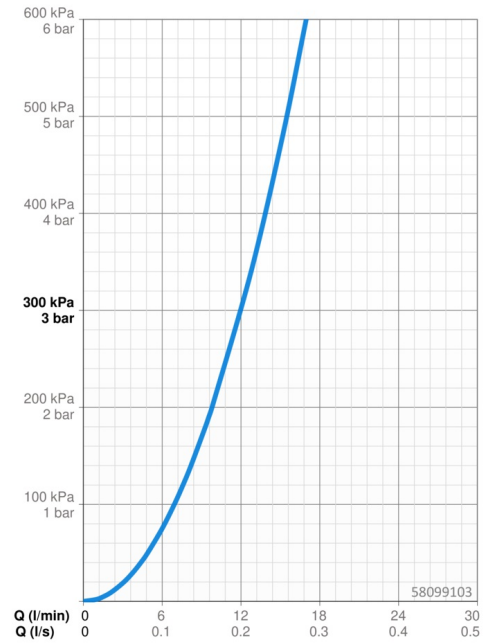

Technische gegevens

Doorstromingseigenschappen

Doorstroomhoeveelheid bij 3 bar	12.0 / 12.0 l/min
Drukverlies bij doorstroomhoeveelheid (0,2 l/s)	3 bar

Technische eigenschappen

DN-maat	DN15
Warmwatertoevoer	max. +80°C
Werkdruk	1-10 bar
Inbouwbreedte	150 ± 15 mm
Terugstroom beveiliging (EN1717)	EB

Voorschriften

EN-norm	EN 1111, EN 1112, EN 1113

Toestemmingen en Verklaringen

Verklaring van overeenstemming	DoC