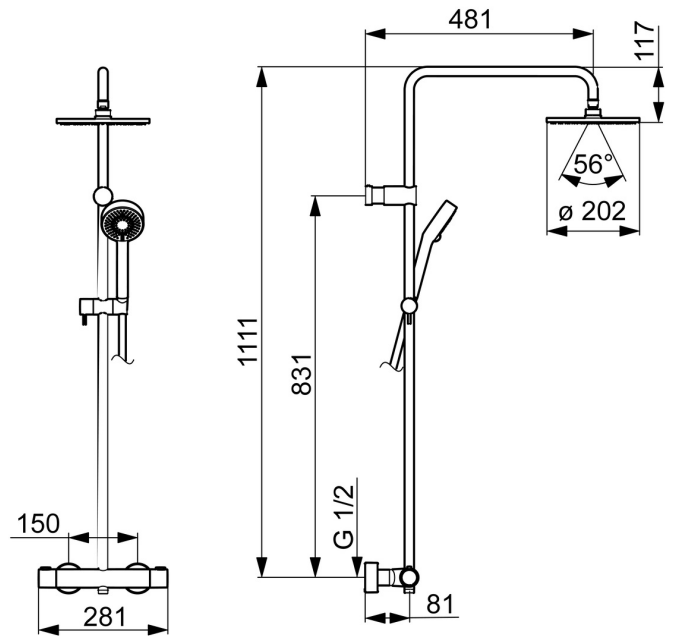

EAN: 4015474259263
static.hansa.com/58099103

- Douche oplossingen
- Thermostatisch
- Wandmontage
- Chrom
- Temperatuurgreep, Debietgreep
- Draaiknop omstelling, Geïntegreerde omstelling met debietregeling
- Handdouche, Glijstang, Verstelbare bevestiging glijstang, Doucheslang (1750 mm), Eco debiet control
- Normaal – gelijkmatige en zachte waterstroom, Verkwickend – sterke waterstroom, activeert en verfrist het lichaam, Ontspannend – zachte waterstroom, aangenaam voor het hele lichaam
- Temperatuurbegrenzer (achteraf instelbaar), Veiligheidsblokkering tegen verbranden bij 38 °C
- Thermostatische temperatuurregeling, Vuilfilter(s), Terugslagklep
- S-koppelingen met rozetten, Rozet(ten), Geluidsdemper(s)
- Kraanhuis gemaakt van DZR messing, Thermische desinfectie volgens DVGW W 551
- Ingebouwde beveiliging tegen terugstromen Voor gebruik in huis (conform DIN EN 1717)
- 3-stralig

Technische gegevens

Doorstromingseigenschappen

Doorstroomhoeveelheid bij 3 bar	12.0 / 12.0 l/min
Drukverlies bij doorstroomhoeveelheid (0,2 l/s)	3 bar

Technische eigenschappen

DN-maat	DN15
Warmwatertoevoer	max. +80°C
Werkdruk	1-10 bar
Inbouwbreedte	150 ± 15 mm
Terugstroom beveiliging (EN1717)	EB