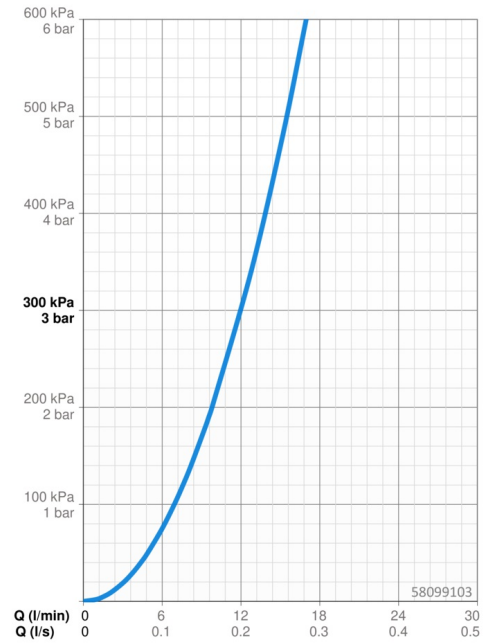

Dati tecnici

Caratteristiche flusso

Portata 3 bar	12.0 / 12.0 l/min
Perdita di pressione con portata (0,2 l/s)	3 bar

Caratteristiche tecniche

Misura DN (dimensione nominale)	DN15
Fornitura di acqua calda	max. +80°C
Pressione di esercizio	1-10 bar
Profondità di installazione	150 ± 15 mm
Backflow prevention (EN1717)	EB

Norme

Standard EN	EN 1111, EN 1112, EN 1113

Certificati/Dichiarazioni

Dichiarazione di conformità	DoC