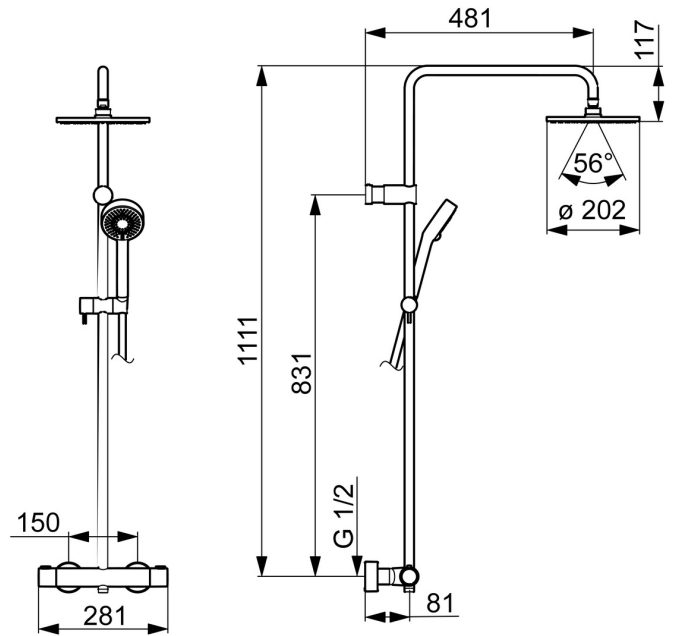

EAN: 4015474259263  
[static.hansa.com/58099103](http://static.hansa.com/58099103)

- Soluzioni doccia
- Termostatico
- Montaggio a parete
- Cromo
- Manopola di regolazione temperatura, Manopola di regolazione portata
- Deviatore a rotazione, Deviatore integrato / Regolazione portata
- Doccetta a mano, Asta doccia, Supporto regolabile dell'asta doccia, Flessibile doccia (1750 mm), Eco flow control
- Normale - Getto d'acqua uniforme e morbido, Rinfrescante - Forte getto d'acqua, attiva e rinfresca il corpo, Rilassante - Getto d'acqua morbido, piacevole per tutto il corpo
- Limitatore di temperatura regolabile, Blocco di sicurezza anticottature a 38 °C
- Regolazione termostatica della temperatura, Filtro/i anti-impurità, Valvola/e di non ritorno
- Raccordi a S eccentrici, Placca/Placche, Silenziatore
- Ottone DZR, Disinfezione termica secondo DVGW W 551
- sicurezza incorporata anti-riflusso per uso domestico (ai sensi DIN EN 1717)
- 3 getti

### Caratteristiche tecniche

Misura DN (dimensione nominale)	<b>DN15</b>
Fornitura di acqua calda	<b>max. +80°C</b>
Pressione di esercizio	<b>1-10 bar</b>
Profondità di installazione	<b>150 ± 15 mm</b>
Backflow prevention (EN1717)	<b>EB</b>