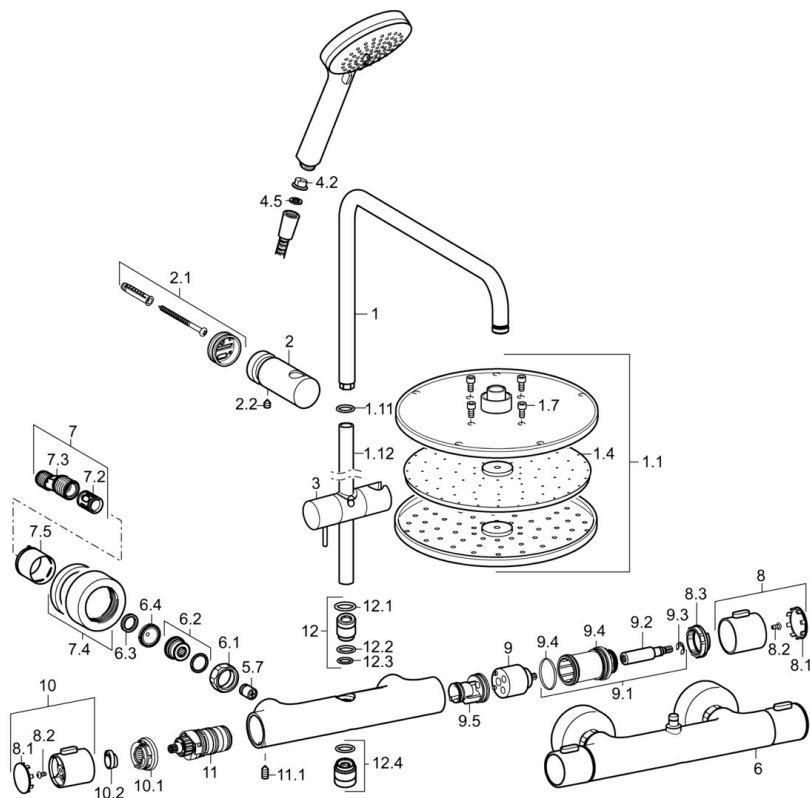

### SP58099103

	Nome	Codice
1	Braccio Doccia Cromo	59913810
1.1	Asta Doccia a pioggia, d 200 mm Cromo	59913747
1.4	Piastra ugelli, d 200 mm, (-2019)	59913751
1.7	Screw	59913754
1.11	O-ring	59913808
1.12	Braccio Doccia Cromo Fuori produzione	59913945
2	Shower pipe holder Cromo	59913947
2.1	Set di fissaggio	59913946
2.2	Screw, M5x8, SW2.5	59904755
3	Cursore per asta doccia Cromo	59913755
4.2	Filtro	59906859
4.5	L'anello di tenuta, d 21x12x2	59912304
5.7	Valvola antiriflusso	59905714
6	Termostato	59913950
6.1	Dado di collegamento, G3/4, AF30	59902230
6.2	Niplo	59911075
6.3	Anello di tenuta, 23.9x15.2x2	59902689
6.4	Guarnizione di filtro, G3/4	59911076
7	Connettore eccentrico, G3/4xG1/2, DN15	59910254
7.2	Silenziatore	59904792
7.4	Piastra Cromo	59913432
7.5	Rosetta Cromo	59912651
8	Manopola di apertura Cromo	59913952
8.1	Cappuccio	59913850
8.2	Screw, M4x8	59913851
8.3	Anello di regolazione	59913940
9	Vitone	59913936
9.1	Viti di fissaggio, SW30	59913941
9.2	Mandrino Cromo	59913689
9.4	O-ring, d 32x2	59912803
9.5	Parte interna	59913942
10	Maniglia per regolazione della temperatura Cromo	59913938
10.1	Temperature adjustment limiter	59913937
10.2	Locking screw, 38°	59913919
11	Cartuccia termostatica, 3.3	59913871
11.1	Screw, M6x9.5	59901609
12	Innesto per soffione doccia, M16x1, SW10	59913944
12.1	O-ring, d 15x2.5	59910423
12.3	O-ring, 9x2	59905095
12.4	Capezzolo filetto, G1/2xM18x1	59911384
N.I.	Limitatore di portata	59913753