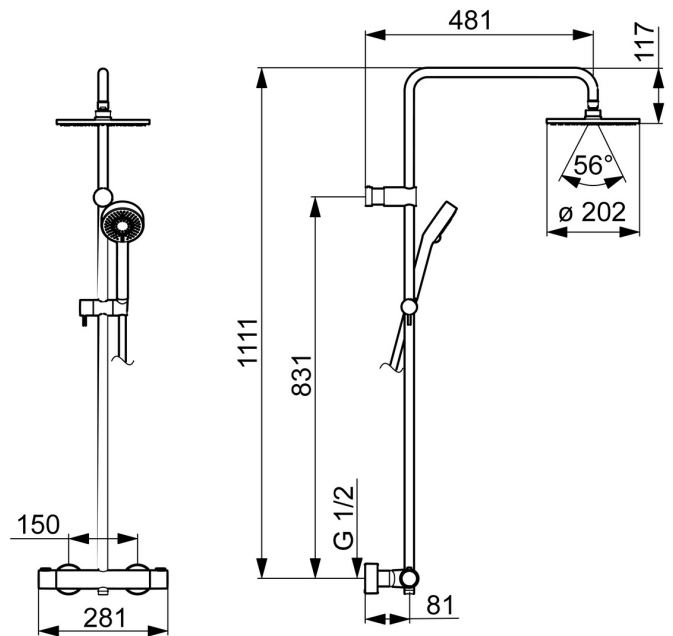

EAN: 4015474259263  
[static.hansa.com/58099103](http://static.hansa.com/58099103)

- Solutions de douche
- Thermostatique
- Montage mural
- Chrome
- Poignée de régulation de la température, Poignée de régulation du débit
- Inverseur à tourner, Inverseur intégré dans la cartouche de débit
- Douchette, Barre de douche, Support de douchette réglable, Flexible de douche (1750 mm), Contrôle du débit Eco flow
- Classique – Jet d'eau régulier et doux, Rafraîchissant - Un jet d'eau puissant, qui active et rafraîchit le corps, Relaxant – Jet d'eau doux, agréable pour tout le corps
- Limiteur de température ajustable, Sécurité anti-brûlures à 38°C
- Cartouche thermostatique, Filtre(s) à impuretés, Valve(s) anti-retour
- Raccords excentriques, Rosaces de finition, Silencieux
- Corps en laiton DZR, Désinfection thermique selon DVGW W 551
- Système anti-refoulement intégré pour une utilisation domestique (conforme à la norme DIN EN 1717)
- 3 jets

### Caractéristiques techniques

Taille DN (diamètre nominal)	<b>DN15</b>
Alimentation en eau chaude	<b>max. +80°C</b>
Pression de service	<b>1-10 bar</b>
Largeur d'installation	<b>150 ± 15 mm</b>
Dispositif de protection (EN1717)	<b>EB</b>