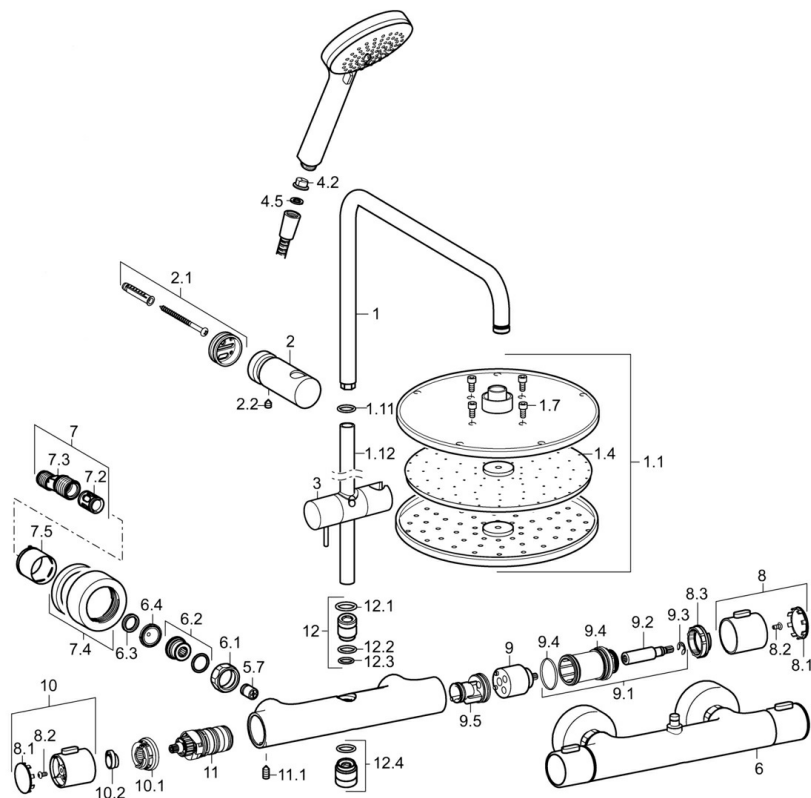

### Caractéristiques techniques

Taille DN (diamètre nominal)	<b>DN15</b>
Alimentation en eau chaude	<b>max. +80°C</b>
Pression de service	<b>1-10 bar</b>
Largeur d'installation	<b>150 ± 15 mm</b>
Dispositif de protection (EN1717)	<b>EB</b>

### SP58099103

	Nom	Code
1	Bras encastré douche de tête	59913810
1.1	Rain shower, d 200 mm	59913747
1.4	Plaque de buse, d 200 mm, (-2019)	59913751
1.7	Vis	59913754
1.11	Joint torique	59913808
1.12	Bras encastré douche de tête Arrêté	59913945
2	Support pour bras de douche	59913947
2.1	Ensemble de fixation	59913946
2.2	Vis, M5x8, SW2.5	59904755
3	Curseur pour barre	59913755
4.2	Tête de douchette	59906859
4.5	L'anneau d'étanchéité, d 21x12x2	59912304
5.7	Clapet anti-retour	59905714
6	Thermostat	59913950
6.1	Écrou de connexion, G3/4, AF30	59902230
6.2	Nipple	59911075
6.3	Joint, 23.9x15.2x2	59902689
6.4	Joint filtre, G3/4	59911076
7	Connecteur excentrique, G3/4xG1/2, DN15	59910254
7.2	Silencieux	59904792
7.4	Rosaces	59913432
7.5	Rosace	59912651
8	Croisillon d'ouverture	59913952
8.1	Cache	59913850
8.2	Vis, M4x8	59913851
8.3	Bague de réglage	59913940
9	Tête	59913936
9.1	Vis, SW30	59913941
9.2	Broche	59913689
9.4	Joint, d 32x2	59912803
9.5	La partie intérieure	59913942
10	Croisillon réglage de température	59913938
10.1	Temperature adjustment limiter	59913937
10.2	Locking screw, 38°	59913919
11	Cartouche thermostatique, 3.3	59913871
11.1	Vis, M6x9.5	59901609
12	Coupling for overhead shower pipe, M16x1, SW10	59913944
12.1	Joint, d 15x2.5	59910423
12.3	Joint, 9x2	59905095
12.4	Mamelon de fil, G1/2xM18x1	59911384
N.I.	Limiteur de debit	59913753