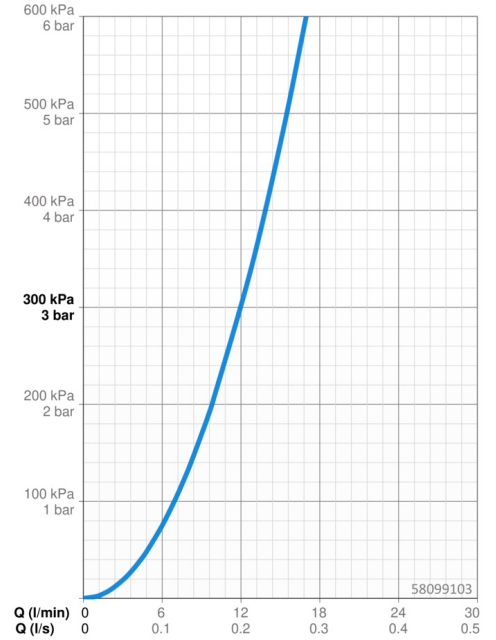

Caractéristiques techniques

Caractéristiques de débit

Débit à 3 bar	12.0 / 12.0 l/min
Perte de charge avec débit (0,2 l/s)	3 bar

Caractéristiques techniques

Taille DN (diamètre nominal)	DN15
Alimentation en eau chaude	max. +80°C
Pression de service	1-10 bar
Largeur d'installation	150 ± 15 mm
Dispositif de protection (EN1717)	EB

Règlementations

Norme EN	EN 1111, EN 1112, EN 1113

Certificats et normes

Déclaration de conformité	DoC