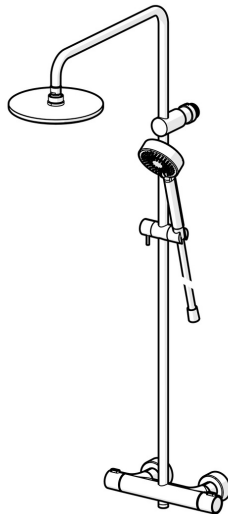

EAN: 4015474259263
static.hansa.com/58099103

- Dusche
- Thermostat
- Wandmontage
- Chrom
- Temperatureinstellgriff, Durchflusseinstellgriff
- Drehumsteller, druckunabhängig, Integrierter Umsteller mit Absperrung
- Handbrause, Brausestange, Verstellbare Brausestangehalterung, Brauseschlauch (1750 mm), Eco-Durchfluss
- Normal – Gleichmäßiger und weicher Wasserstrahl, Erfrischend – Starker Wasserstrahl, aktiviert und erfrischt den Körper, Entspannend – Sanfter Wasserstrahl, angenehm für den ganzen Körper
- Heißwassersperre einstellbar (im Lieferumfang enthalten), Sicherheitssperre gegen Verbrühen bei 38°C
- Thermostatkartusche zur Temperaturreglung, Schmutzfilter, Rückflussverhinderer
- S-Anschlüsse, Abdeckung(en), Schalldämpfer
- Armaturenkörper aus entzinkungsbeständigem Messing (DZR), Thermische Desinfektion nach DVGW W551 ohne erneute Regelteil Einjustierung möglich
- Eigensicher gegen Rückfließen im häuslichen Gebrauch (nach DIN EN 1717)
- 3-strahlig

Technische Daten

Durchflusseigenschaften

Durchfluss bei 3 bar	12.0 / 12.0 l/min
Druckverlust bei einem Durchfluss von 0,2 l/s	3 bar

Technische Eigenschaften

DN-Größe (Nennmaß)	DN15
Warmwasserversorgung	max. +80°C
Arbeitsdruck	1-10 bar
Installationsabstand	150 ± 15 mm
Sicherungseinrichtung (EN1717)	EB