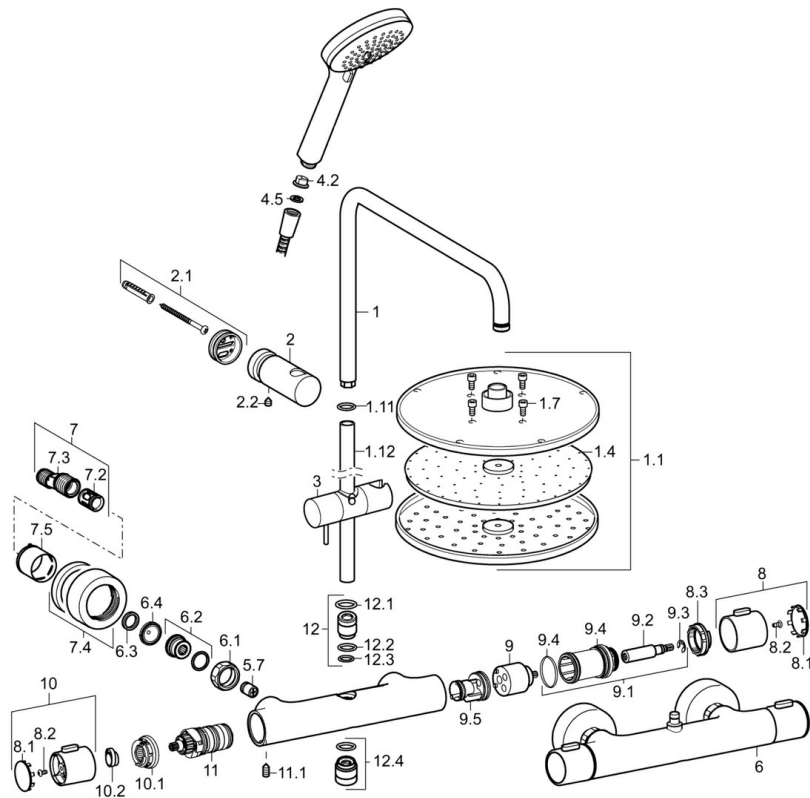

SP58099103

	Name	Art.-Nr.
1	Duschrohr	59913810
1.1	Kopfbrause, d 200 mm	59913747
1.4	Düsenplatte, d 200 mm, (-2019)	59913751
1.7	Schraube	59913754
1.11	O-Ringsatz	59913808
1.12	Brauserohr Ausgelaufen	59913945
2	Brausestangenhalter	59913947
2.1	Befestigungssatz	59913946
2.2	Schraube, M5x8, SW2.5	59904755
3	Schieber	59913755
4.2	Sieb	59906859
4.5	Dichtungsring, d 21x12x2	59912304
5.7	Rückschlagventil	59905714
6	Thermostat	59913950
6.1	Anschlussmutter, G3/4, AF30	59902230
6.2	Nippel	59911075
6.3	Haltering, 23.9x15.2x2	59902689
6.4	Schmutzfilter, G3/4	59911076
7	Exzenter-Anschluss, G3/4xG1/2, DN15	59910254
7.2	Schalldämpfer	59904792
7.4	Rosette	59913432
7.5	Abdeckhülse	59912651
8	Absperrgriff	59913952
8.1	Abdeckung	59913850
8.2	Schraube, M4x8	59913851
8.3	Justiering	59913940
9	Oberteil	59913936
9.1	Befestigungsschraube, SW30	59913941
9.2	Spindel	59913689
9.4	O-Ring, d 32x2	59912803
9.5	Innenteil	59913942
10	Temperateinstellgriff	59913938
10.1	Temperaturanschlag	59913937
10.2	Arretierschraube, 38°	59913919
11	Thermostatkartusche, 3.3	59913871
11.1	Schraube, M6x9.5	59901609
12	Coupling for overhead shower pipe, M16x1, SW10	59913944
12.1	O-Ring, d 15x2.5	59910423
12.3	O-Ring, 9x2	59905095
12.4	Gewindenippel, G1/2xM18x1	59911384
N.I.	Durchflussbegrenzer	59913753