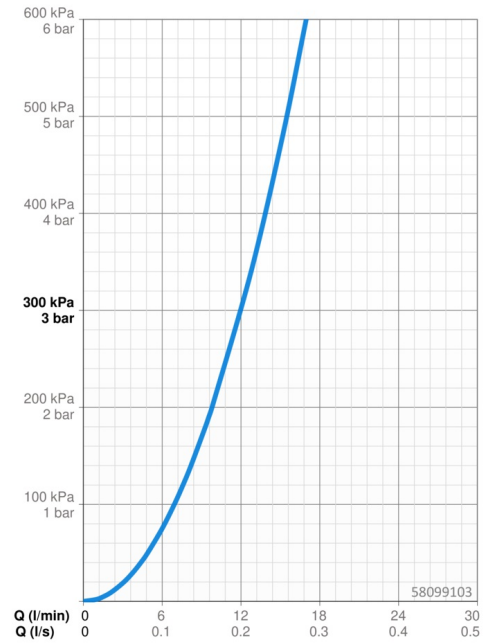

Technische Daten

Durchflusseigenschaften

Durchfluss bei 3 bar	12.0 / 12.0 l/min
Druckverlust bei einem Durchfluss von 0,2 l/s	3 bar

Technische Eigenschaften

DN-Größe (Nennmaß)	DN15
Warmwasserversorgung	max. +80°C
Arbeitsdruck	1-10 bar
Installationsabstand	150 ± 15 mm
Sicherungseinrichtung (EN1717)	EB

Vorschriften

EN Standard	EN 1111, EN 1112, EN 1113

Zulassungen und Deklarationen

Konformitätserklärung	DoC