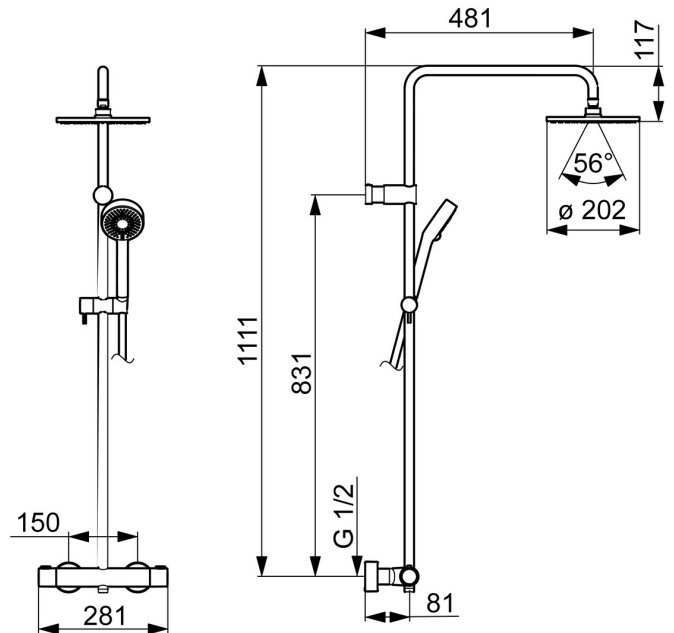

EAN: 4015474259263
static.hansa.com/58099103

- Dusche
- Thermostat
- Wandmontage
- Chrom
- Temperatureinstellgriff, Durchflusseinstellgriff
- Drehumsteller, druckunabhängig, Integrierter Umsteller mit Absperrung
- Handbrause, Brausestange, Verstellbare Brausestangehalterung, Brauseschlauch (1750 mm), Eco-Durchfluss
- Normal – Gleichmäßiger und weicher Wasserstrahl, Erfrischend – Starker Wasserstrahl, aktiviert und erfrischt den Körper, Entspannend – Sanfter Wasserstrahl, angenehm für den ganzen Körper
- Heißwassersperre einstellbar (im Lieferumfang enthalten), Sicherheitssperre gegen Verbrühen bei 38°C
- Thermostatkartusche zur Temperaturreglung, Schmutzfilter, Rückflussverhinderer
- S-Anschlüsse, Abdeckung(en), Schalldämpfer
- Armaturenkörper aus entzinkungsbeständigem Messing (DZR), Thermische Desinfektion nach DVGW W551 ohne erneute Regelteil Einjustierung möglich
- Eigensicher gegen Rückfließen im häuslichen Gebrauch (nach DIN EN 1717)
- 3-strahlig

Technische Daten

Durchflusseigenschaften

Durchfluss bei 3 bar	12.0 / 12.0 l/min
Druckverlust bei einem Durchfluss von 0,2 l/s	3 bar

Technische Eigenschaften

DN-Größe (Nennmaß)	DN15
Warmwasserversorgung	max. +80°C
Arbeitsdruck	1-10 bar
Installationsabstand	150 ± 15 mm
Sicherungseinrichtung (EN1717)	EB