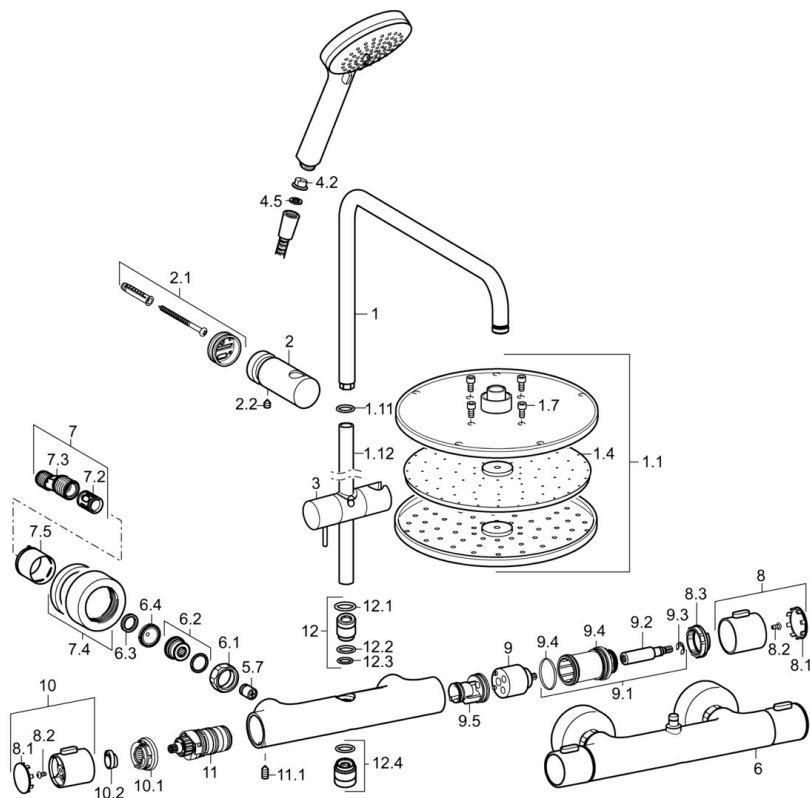

Předpisy

Norma EN	EN 1111, EN 1112, EN 1113
----------	----------------------------------

Schválení a Prohlášení

Prohlášení o shodě	DoC
--------------------	------------

Náhradní díly

SP58099103

Název	Kód	
1	Připojovací rameno pro talířovou sprchu	59913810
1.1	Sprchová s dešťovou sprchou, d 200 mm	59913747
1.4	Tryska deska, d 200 mm, (-2019)	59913751
1.7	Šroub	59913754
1.11	O-kroužek	59913808
1.12	Připojovací rameno pro talířovou sprchu Ukončeno	59913945
2	Shower pipe holder	59913947
2.1	Upevňovací set	59913946
2.2	Šroub, M5x8, SW2.5	59904755
3	Jezdec sprchy	59913755
4.2	Filtr	59906859
4.5	Těsnící kroužek, d 21x12x2	59912304
5.7	Zpětný ventil	59905714
6	Termostat	59913950
6.1	Připojovací matice, G3/4, AF30	59902230
6.2	Šroubení	59911075
6.3	Těsnící kroužek, 23.9x15.2x2	59902689
6.4	Těsnění s filtrem, G3/4	59911076
7	Excentrická spojka, G3/4xG1/2, DN15	59910254
7.2	Tlumič	59904792
7.4	Kryt příruby	59913432
7.5	Růžice	59912651
8	Rukojeť regulátoru průtoku	59913952
8.1	Kryt	59913850
8.2	Šroub, M4x8	59913851
8.3	Stavěcí kroužek	59913940
9	Vršek	59913936
9.1	Upevňovací šroub, SW30	59913941
9.2	Vřetena	59913689
9.4	O-kroužek, d 32x2	59912803
9.5	Vnitřní část	59913942
10	Ovladač regulátoru teploty	59913938
10.1	Temperature adjustment limiter	59913937
10.2	Locking screw, 38°	59913919
11	Termoelement/Kartuše, 3.3	59913871
11.1	Šroub, M6x9.5	59901609
12	Připojovací díl sprchové trubky, M16x1, SW10	59913944
12.1	O-kroužek, d 15x2.5	59910423
12.3	O-kroužek, 9x2	59905095
12.4	Závit bradavky, G1/2xM18x1	59911384
N.I.	Regulátor průtoku	59913753