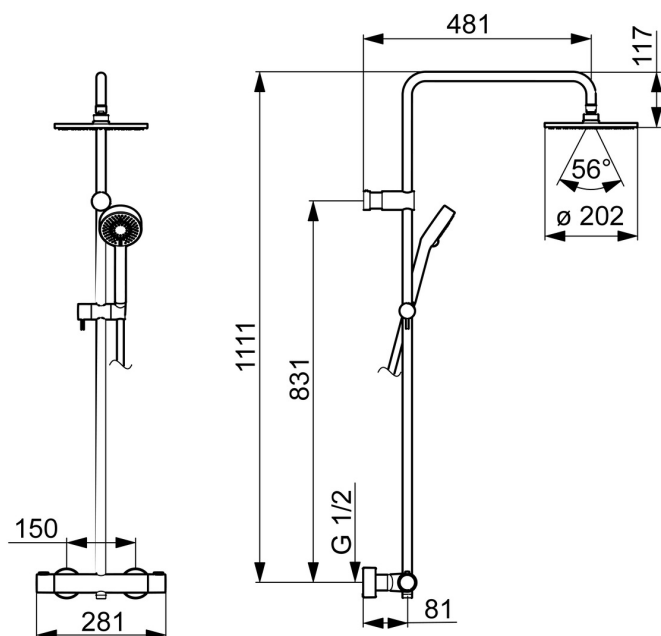

- Řešení pro sprchy
- Termostatická
- Montáž na zeď
- Chrom
- Rukojeť regulátoru teploty, Rukojeť regulátoru průtoku
- Otočný přepínač, Přepínač integrovaný do ovládače průtoku
- Ruční sprcha, Sprchová tyč, Sprchová tyč s nastavitelnou roztečí úchytů, Sprchová hadice (1750 mm), Eco funkce pro omezení průtoku vody
- Normální - Rovnoměrný a jemný proud vody, Osvěžující - Silný proud vody, aktivuje a osvěžuje tělo, Relaxační - Jemný proud vody, příjemný pro celé tělo
- Nastavitelný omezovač teploty vody (součástí dodávky, možnost dodatečné instalace), Bezpečnostní pojistka proti opaření při 38 °C
- Termostatická kartuše pro ovládání teploty, Filtr(y) na nečistoty, Zpětný ventil (-y)
- Etážky, Krycí deska(y), Tlumiče
- Tělo baterie z mosazi DZR, Tepelná dezinfekce podle předpisu DVGW W 551
- zabezpečeno proti zpětnému toku při použití v domácnosti (podle DIN EN 1717)
- 3 proudy