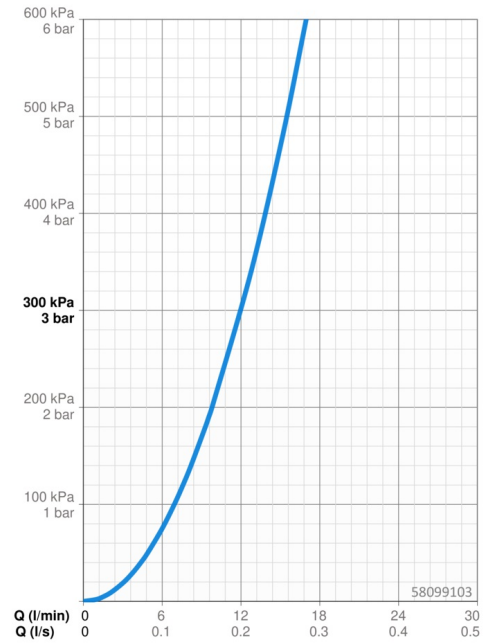

Technické údaje

Vlastnosti průtoku

Průtokové množství při 3 bar	12.0 / 12.0 l/min
Tlaková ztráta při průtoku (0,2 l/s)	3 bar

Technické vlastnosti

Velikost DN (jmenovitý rozměr)	DN15
Zdroj teplé vody	max. +80°C
Pracovní tlak	1-10 bar
Instalační šířka	150 ± 15 mm
Zabezpečení proti zpětnému toku (ČSN EN 1717)	EB

Předpisy

Norma EN	EN 1111, EN 1112, EN 1113

Schválení a Prohlášení

Prohlášení o shodě	DoC