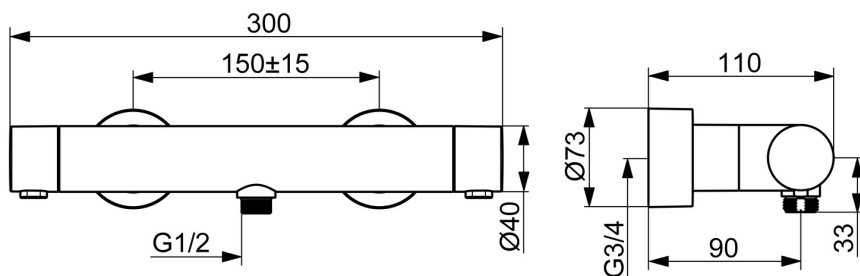

EAN: 4057304020582
static.hansa.com/58080301

HANSAPRISMA. Harmónia jednoduchosti a elegancie.

Časovo neohrozená silueta starovekého, ručne vyrábaného mosta, dokonale odzrkadlená v tichých vodách, sa vyvíja do štíhlej a elegantnej termostatickej batérie v tvare valca. Precízne navrhnuté ovládacie prvky dokonale dopĺňajú tvar bez toho, aby sa obetovala funkčnosť, vyžarujú eleganciu z každého uhla.

Navrhnuté tak, aby odrážali rafinované prvky prírody, tento dizajn zdvihne akýkoľvek kúpeľňový priestor. Elegancia a funkčnosť odrážajú podstatu HANSAPRISMA.

ZVÝŠENIE VAŠICH MOMENTOV

- Riešenia pre sprchy
- Termostatická
- Nástenná montáž
- Chróm
- Rukoväť regulátora teploty vody, Rukoväť regulátora prietoku vody, Páka so symbolom teplej a studenej vody, Eco funkcia pre obmedzenie prietoku vody
- Bezpečnostná poisťka proti obareniu pri 38 °C, THERMO COOL - viac bezpečnosti vďaka minimálnemu ohrevu tela armatúry
- Uzatvárací vršok s keramickými doštičkami, Termostatická kartuša pre ovládanie teploty, Spätný ventil (-y), Filter, filtre na nečistoty
- Excentrické etážky, Krycia doska (y), Tlmiče
- Telo batérie z mosadze DZR

Technické údaje

Vlastnosti prietoku

Prietok Eco pri 3 bar	15.0 l/min
Prietok pri tlaku 3 bar	17.4 l/min

Technické vlastnosti

Dodávka teplej vody	max. +80°C
Pracovný tlak	1-10 bar
Spojovacia veľkosť	G3/4
Vzdialenosť na inštaláciu	150 ± 15 mm
Spätná klapka (STN EN 1717)	EB
Materiál	Mosadz/Plast

Predpisy

Norma EN	EN 1111
Trieda hlučnosti	I (ISO 3822)

Schválenia a Prehlásenia

Vyhlásenie o zhode	DoC
--------------------	------------

Náhradné diely

SP58080301

	Názov	Kód
01	Rukoväť regulátora teploty	1018476V
02	Termoelement/Kartuš, 3.4	59914114
03	Sedlo, G1/2	59914207
04	Rukoväť regulátora prietoku vody	1018478V
05	Spätný ventil, DW15/DN10K	1018484V