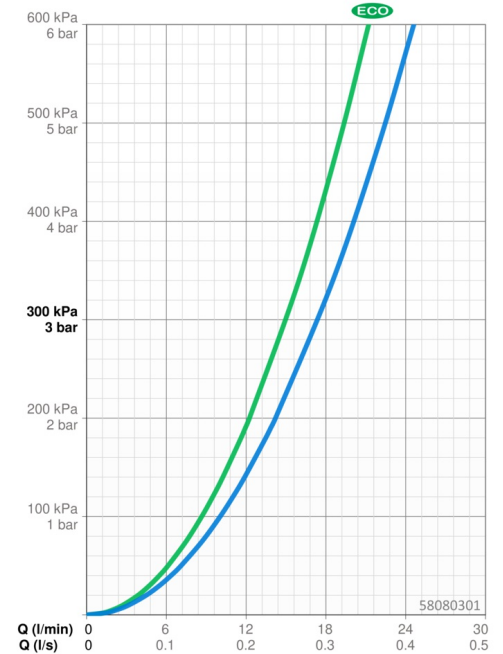

Technické údaje

Vlastnosti prietoku

Prietok Eco pri 3 bar	15.0 l/min
Prietok pri tlaku 3 bar	17.4 l/min

Technické vlastnosti

Dodávka teplej vody	max. +80°C
Pracovný tlak	1-10 bar
Spojovacia veľkosť	G3/4
Vzdialenosť na inštaláciu	150 ± 15 mm
Spätná klapka (STN EN 1717)	EB
Materiál	Mosadz/Plast

Predpisy

Norma EN	EN 1111
Trieda hlučnosti	I (ISO 3822)

Schválenia a Prehlásenia

Vyhlásenie o zhode	DoC

Náhradné diely

SP58080301

	Názov	Kód
01	Rukoväť regulátora teploty	1018476V
02	Termoelement/Kartuš, 3.4	59914114
03	Sedlo, G1/2	59914207
04	Rukoväť regulátora prietoku vody	1018478V
05	Spätný ventil, DW15/DN10K	1018484V