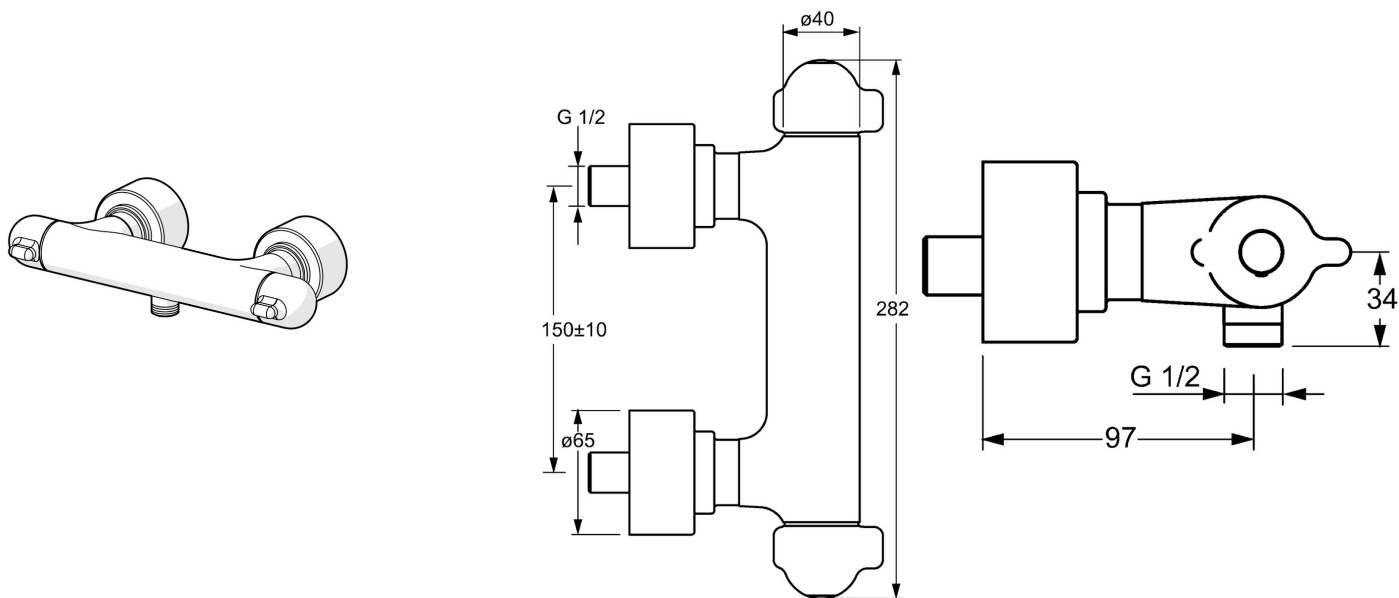

EAN: 4015474267459  
[static.hansa.com/58080201](http://static.hansa.com/58080201)

- Zdravotná starostlivosť a opatrovatelstvo
- Termostatická
- Nástenná montáž
- Chróm
- Rukoväť regulátora teploty vody, Rukoväť regulátora prietoku vody, Páka so symbolom teplej a studenej vody
- THERMO COOL - viac bezpečnosti vďaka minimálnemu ohrevu tela armatúry, Funkcie pre nastavenie maximálnej teploty a prietoku vody
- Termostatická kartuša pre ovládanie teploty, Uzatvárací vršok s keramickými doštičkami, Spätný ventil (-y), Filter, filtre na nečistoty
- Excentrické etážky, Krycia doska (y), Uzatvárací ventil (y), Trojito tesnené krycie ružice
- Telo batérie z mosadze DZR, Vodné cesty bez poniklovania, Tepelná dezinfekcia podľa predpisu DVGW W 551
- zabezpečené proti spätnému toku pri použití v domácnosti (podľa DIN EN 1717)

### Technické vlastnosti

Veľkosť DN (menovitý rozmer) **DN15**  
 Dodávka teplej vody **max. +80°C**  
 Pracovný tlak **1-10 bar**  
 Spojovacia veľkosť **G1/2**  
 Vzdialenosť na inštaláciu **150 ± 10 mm**  
 Spätná klapka (STN EN 1717) **EB**

### SP58080201

Název	Kód
1.1 Pripojovacie matice, G3/4, AF30	59902230
1.2 Vsuvka	59911075
1.3 Tesniaci krúžok, 23.9x15.2x2	59902689
1.4 Tesnenie s filtrom, G3/4	59911076
2 Excentrický	59914082
2.1 Kryt príruby	59914083
3.1 Rukoväť regulátora prietoku vody	59914081
3.2 Klobúk, krytka	59914079
3.3 Skrutka, M4x8	59913851
3.4 Nastavovací krúžok	59913940
4.6 Sedlo, G1/2, 180°	59911103
4.7 Krúžok	59913469
5 Rukoväť regulátora teploty	59914080
5.1 Temperature adjustment limiter	59914078
6 Termoelement/Kartuš, 3.3	59913871
6.1 Skrutka, M6x9.5	59901609
7 Spätný ventil, DN10 (2016-)	59914425
7.1 Závit bradavky, G1/2xM18x1	59911384
10 Klúč	59914077