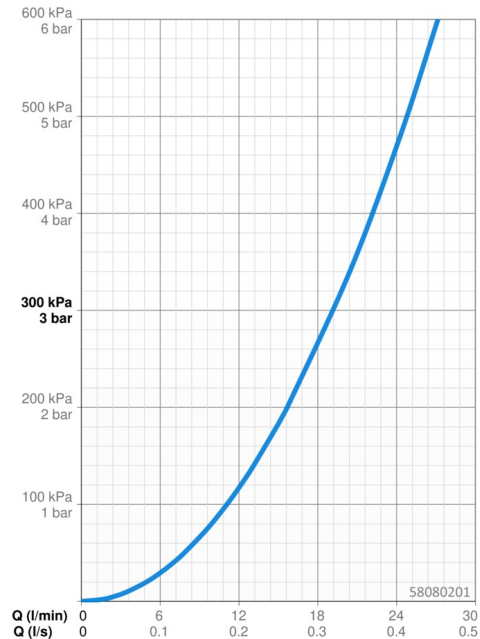

Technické údaje

Vlastnosti prietoku

Prietok pri tlaku 3 bar **19.2 l/min**

Technické vlastnosti

Veľkosť DN (menovitý rozmer) **DN15**
Dodávka teplej vody **max. +80°C**
Pracovný tlak **1-10 bar**
Spojovacia veľkosť **G1/2**
Vzdialenosť na inštaláciu **150 ± 10 mm**
Spätná klapka (STN EN 1717) **EB**

Predpisy

Norma EN **EN 1111**

Schválenia a Prehlásenia

DVGW **NW-6509CR0103**
ABP **PA-IX 29957/IB**
Vyhlásenie o zhode **DoC**
EPD **S-P-06397**