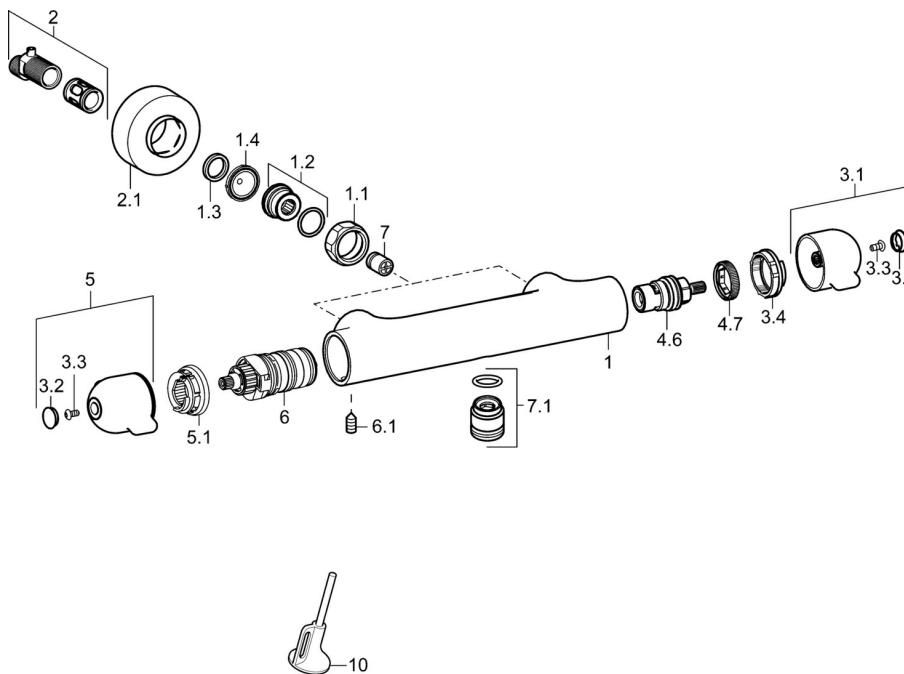

EAN: 4015474267459  
[static.hansa.com/58080201](http://static.hansa.com/58080201)

- Zdravotná starostlivosť a opatrovatelstvo
- Termostatická
- Nástenná montáž
- Chróm
- Rukoväť regulátora teploty vody, Rukoväť regulátora prietoku vody, Páka so symbolom teplej a studenej vody
- THERMO COOL - viac bezpečnosti vďaka minimálnemu ohrevu tela armatúry, Funkcie pre nastavenie maximálnej teploty a prietoku vody
- Termostatická kartuša pre ovládanie teploty, Uzatvárací vršok s keramickými doštičkami, Spätný ventil (-y), Filter, filtre na nečistoty
- Excentrické etážky, Krycia doska (y), Uzatvárací ventil (y), Trojito tesnené krycie ružice
- Telo batérie z mosadze DZR, Vodné cesty bez poniklovania, Tepelná dezinfekcia podľa predpisu DVGW W 551
- zabezpečené proti spätnému toku pri použití v domácnosti (podľa DIN EN 1717)

### Technické vlastnosti

Veľkosť DN (menovitý rozmer) **DN15**  
 Dodávka teplej vody **max. +80°C**  
 Pracovný tlak **1-10 bar**  
 Spojovacia veľkosť **G1/2**  
 Vzdialenosť na inštaláciu **150 ± 10 mm**  
 Spätná klapka (STN EN 1717) **EB**

### SP58080201

Název	Kód
1.1 Pripojovacie matice, G3/4, AF30	59902230
1.2 Vsuvka	59911075
1.3 Tesniaci krúžok, 23.9x15.2x2	59902689
1.4 Tesnenie s filtrom, G3/4	59911076
2 Excentrický	59914082
2.1 Kryt príruby	59914083
3.1 Rukoväť regulátora prietoku vody	59914081
3.2 Klobúk, krytka	59914079
3.3 Skrutka, M4x8	59913851
3.4 Nastavovací krúžok	59913940
4.6 Sedlo, G1/2, 180°	59911103
4.7 Krúžok	59913469
5 Rukoväť regulátora teploty	59914080
5.1 Temperature adjustment limiter	59914078
6 Termoelement/Kartuš, 3.3	59913871
6.1 Skrutka, M6x9.5	59901609
7 Spätný ventil, DN10 (2016-)	59914425
7.1 Závit bradavky, G1/2xM18x1	59911384
10 Klúč	59914077