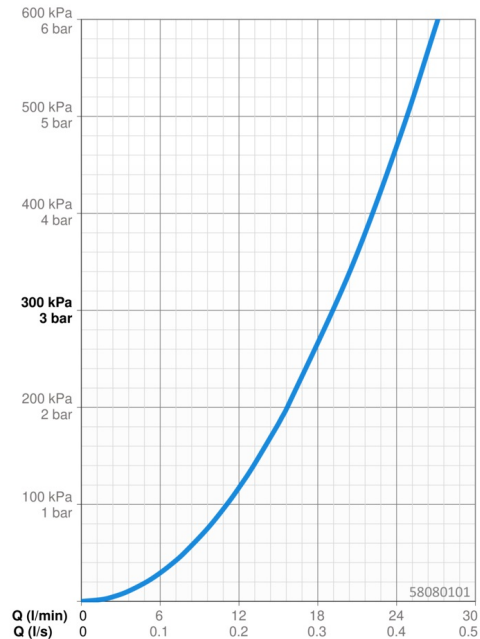

Technické údaje

Vlastnosti prietoku

Prietok pri tlaku 3 bar	19.2 l/min
Pokles tlaku pri prietoku (0,2 l/s)	1.3 bar

Technické vlastnosti

Veľkosť DN (menovitý rozmer)	DN15
Dodávka teplej vody	max. +80°C
Pracovný tlak	1-10 bar
Spojovacia veľkosť	G1/2
Vzdialenosť na inštaláciu	150 ± 15 mm
Spätná klapka (STN EN 1717)	EB

Predpisy

Norma EN	EN 1111
Trieda hlučnosti	I (ISO 3822)

Schválenia a Prehlásenia

DVGW	NW-6509CR0103
ABP	PA-IX 29957/IB
Vyhlásenie o zhode	DoC