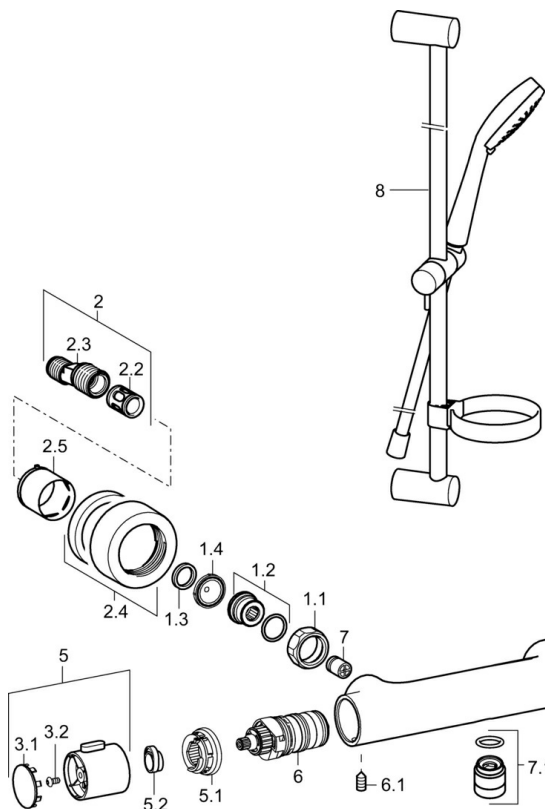

EAN: 4015474259225
static.hansa.com/58080101

- Riešenia pre sprchy
- Termostatická
- Nástenná montáž
- Chróm
- Rukoväť regulátora teploty vody, Rukoväť regulátora prietoku vody, Eco funkcia pre obmedzenie prietoku vody
- THERMO COOL - viac bezpečnosti vďaka minimálnemu ohrevu tela armatúry, Nastaviteľný obmedzovač teploty vody (súčasť dodávky, možnosť dodatočnej inštalácie), Bezpečnostná poisťka proti obareniu pri 38 °C
- Termostatická kartuša pre ovládanie teploty, Uzatvárací vršok s keramickými doštičkami, Spätný ventil (-y), Filter, filtre na nečistoty
- Excentrické etážky, Krycia doska (y), Tlmiče
- Telo batérie z mosadze DZR, Tepelná dezinfekcia podľa predpisu DVGW W 551
- zabezpečené proti spätnému toku pri použití v domácnosti (podľa DIN EN 1717)

Technické údaje

Vlastnosti prietoku

Prietok pri tlaku 3 bar	19.2 l/min
Pokles tlaku pri prietoku (0,2 l/s)	1.3 bar

Technické vlastnosti

Veľkosť DN (menovitý rozmer)	DN15
Dodávka teplej vody	max. +80°C
Pracovný tlak	1-10 bar
Spojovacia veľkosť	G1/2
Vzdialenosť na inštaláciu	150 ± 15 mm
Spätná klapka (STN EN 1717)	EB

Predpisy

Norma EN	EN 1111
Trieda hlučnosti	I (ISO 3822)

Schválenia a Prehlásenia

DVGW	NW-6509CR0103
ABP	PA-IX 29957/IB
Vyhlásenie o zhode	DoC

Náhradné diely

SP58080101

Název	Kód
1.1 Pripojovacie matice, G3/4, AF30	59902230
1.2 Vsuvka	59911075
1.3 Tesniaci krúžok, 23.9x15.2x2	59902689
1.4 Tesnenie s filtrom, G3/4	59911076
2 Excentrická spojka, G3/4xG1/2, DN15	59910254
2.2 Tlmič	59904792
2.4 Kryt príruby	59913432
2.5 Ružice	59912651
3 Rukoväť regulátora prietoku vody	59913943
3.1 Krytka	59913850
3.2 Skrutka, M4x8	59913851
3.3 Nastavovací krúžok	59913940
4 Sedlo, G1/2, 180°	59911103
4.1 Krúžok	59913469
5 Rukoväť regulátora teploty	59913938
5.1 Temperature adjustment limiter [SK2037], 38°	59913937
5.2	59913919
6 Termoelement/Kartuš, 3.3	59913871
6.1 Skrutka, M6x9.5	59901609
7 Spätný ventil, DN10 (2016-)	59914425
7.1 Závit bradavky, G1/2xM18x1	59911384