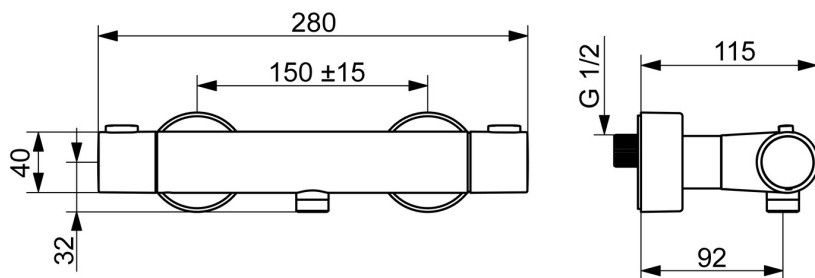

EAN: 4015474259225
static.hansa.com/58080101

- Riešenia pre sprchy
- Termostatická
- Nástenná montáž
- Chróm
- Rukoväť regulátora teploty vody, Rukoväť regulátora prietoku vody, Eco funkcia pre obmedzenie prietoku vody
- THERMO COOL - viac bezpečnosti vďaka minimálnemu ohrevu tela armatúry, Nastaviteľný obmedzovač teploty vody (súčasť dodávky, možnosť dodatočnej inštalácie), Bezpečnostná poisťka proti obareniu pri 38 °C
- Termostatická kartuša pre ovládanie teploty, Uzatvárací vršok s keramickými doštičkami, Spätný ventil (-y), Filter, filtre na nečistoty
- Excentrické etážky, Krycia doska (y), Tlmiče
- Telo batérie z mosadze DZR, Tepelná dezinfekcia podľa predpisu DVGW W 551
- zabezpečené proti spätnému toku pri použití v domácnosti (podľa DIN EN 1717)

Technické údaje

Vlastnosti prietoku

Prietok pri tlaku 3 bar	19.2 l/min
Pokles tlaku pri prietoku (0,2 l/s)	1.3 bar

Technické vlastnosti

Veľkosť DN (menovitý rozmer)	DN15
Dodávka teplej vody	max. +80°C
Pracovný tlak	1-10 bar
Spojovacia veľkosť	G1/2
Vzdialenosť na inštaláciu	150 ± 15 mm
Spätná klapka (STN EN 1717)	EB

Predpisy

Norma EN	EN 1111
Trieda hlučnosti	I (ISO 3822)

Schválenia a Prehlásenia

DVGW	NW-6509CR0103
ABP	PA-IX 29957/IB
Vyhlásenie o zhode	DoC

Náhradné diely

SP58080101

Název	Kód
1.1 Pripojovacie matice, G3/4, AF30	59902230
1.2 Vsuvka	59911075
1.3 Tesniaci krúžok, 23.9x15.2x2	59902689
1.4 Tesnenie s filtrom, G3/4	59911076
2 Excentrická spojka, G3/4xG1/2, DN15	59910254
2.2 Tlmič	59904792
2.4 Kryt príruby	59913432
2.5 Ružice	59912651
3 Rukoväť regulátora prietoku vody	59913943
3.1 Krytka	59913850
3.2 Skrutka, M4x8	59913851
3.3 Nastavovací krúžok	59913940
4 Sedlo, G1/2, 180°	59911103
4.1 Krúžok	59913469
5 Rukoväť regulátora teploty	59913938
5.1 Temperature adjustment limiter [SK2037], 38°	59913937
5.2	59913919
6 Termoelement/Kartuš, 3.3	59913871
6.1 Skrutka, M6x9.5	59901609
7 Spätný ventil, DN10 (2016-)	59914425
7.1 Závit bradavky, G1/2xM18x1	59911384