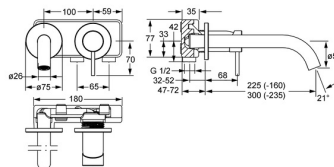

EAN: 4015474179257
static.hansa.com/57962171

- Verejně a poloverejně, Priemysel, Housing
- Jednopaková, Sada pre konečnú montáž
- Podomietková inštalácia
- Chróm
- CACHE® - zapustený aerátor umiestnený priamo vo výtokovom ramene, CASCADE® - aerátor
- Jedna ovládací páka / rukoväť, Páka so symbolom teplej a studenej vody, Pin - tyčinková páka
- Flexibilná dĺžka / Môže sa skrátiť, Vodné cesty bez poniklovania
- Guľatá rozeta