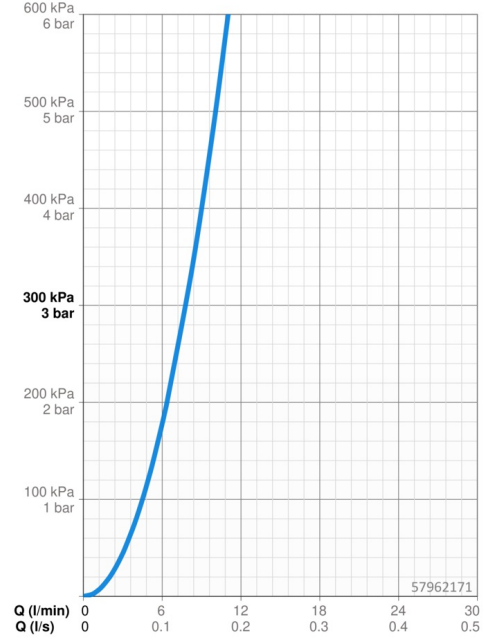

Technické údaje

Vlastnosti prietoku

Prietok pri tlaku 3 bar **7.8 l/min**

Technické vlastnosti

Dodávka teplej vody **max. +80°C**
Pracovný tlak **0.5-10 bar**
Projection **300 mm**
Spätná klapka (STN EN 1717) **AA**
Materiál **Mosadz**

Predpisy

Norma EN **EN 817**
Trieda hlučnosti **I (ISO 3822)**

Schválenia a Prehlásenia

DVGW **DW-6512CS0518**
ABP **P-IX 38409/IO**
Vyhlásenie o zhode **DoC**