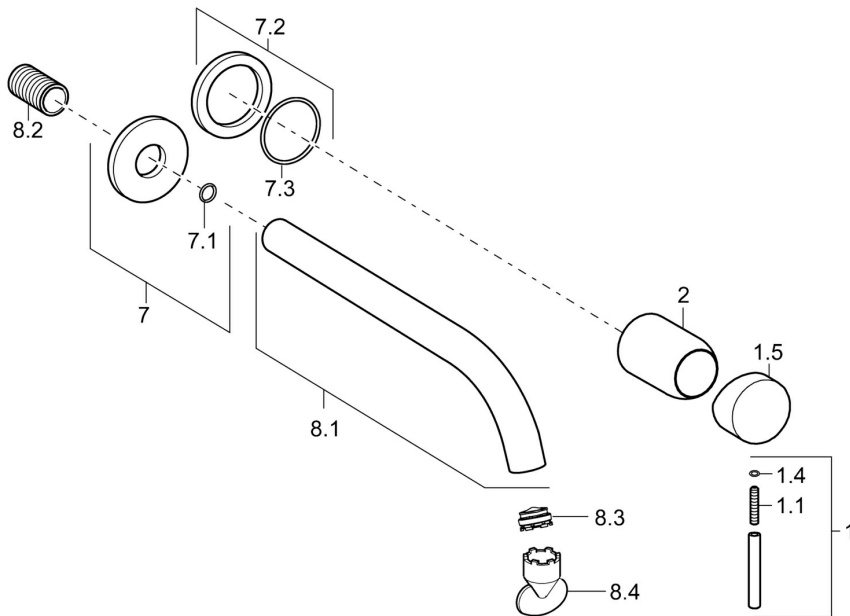

### SP57962171

	Názov	Kód
1	Ovládacia rukoväť, 50 mm, d 7 mm	59913097
1.1	Skrutka, M5x25, SW 2,5	59913099
1.4	O-krúžok, d 3x1.5	59913100
1.5	Klobúk, krytka	59913098
2	Ružice	59912116
7	Kryt príruby, d 75 mm	59913246
7.2	Kryt príruby, d 75 mm	59913240
7.3	O-krúžok, 42x2	59913173
8.1	Výtokové rameno, L=225	59913244
8.1	Výtokové rameno, L=300	59913245
8.2	Závit bradavky, G1/2, AF12	59912144
8.3	Aerator, M24x1 A, 8 l/min	59913130
8.4	Kľúč k aerátoru, M24x1	59913134
N.I.	Nadstavňový segment, 20 mm	59913136