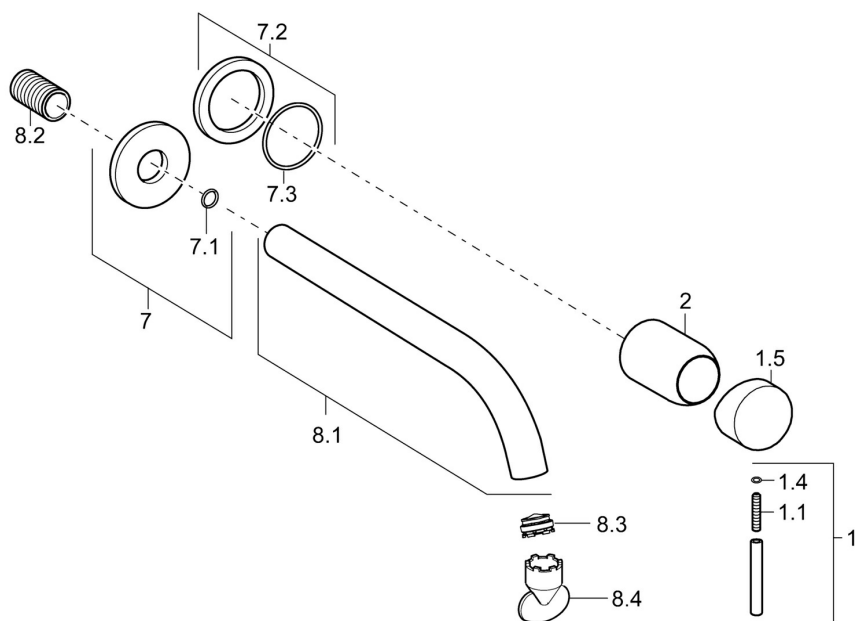

EAN: 4015474165533
static.hansa.com/57962101

- Umývadlo
- Jednopaková, Sada pre konečnú montáž
- Podomietková inštalácia
- Chróm
- Jedna ovládacia páka / rukoväť, Páka so symbolom teplej a studenej vody

Technické údaje

Technické vlastnosti

Dodávka teplej vody	max. +80°C
Pracovný tlak	0.5-10 bar
Materiál	Mosadz

Predpisy

Norma EN	EN 817
----------	---------------

Náhradné diely

SP57962171

Název	Kód
1 Ovládacia rukoväť, 50 mm, d 7 mm	59913097
1.1 Skrutka, M5x25, SW 2,5	59913099
1.4 O-kružok, d 3x1.5	59913100
1.5 Klobúk, krytka	59913098
2 Ružice	59912116
7 Kryt príruby, d 75 mm	59913246
7.2 Kryt príruby, d 75 mm	59913240
7.3 O-kružok, 4x2	59913173
8.1 Výtokové rameno, L=225	59913244
8.1 Výtokové rameno, L=300	59913245
8.2 Závit bradavky, G1/2, AF12	59912144
8.3 Aerátor, M24x1 A, 8 l/min	59913130
8.4 Kľúč k aerátoru, M24x1	59913134
N.I. Nadstavný segment, 20 mm	59913136