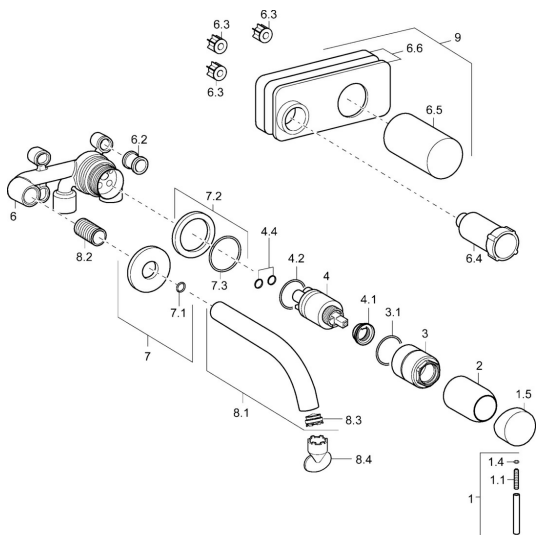

EAN: 4015474165533
static.hansa.com/57962101

- Umývadlo
- Jednopaková, Sada pre konečnú montáž
- Podomietková inštalácia
- Chróm
- Jedna ovládacia páka / rukoväť, Páka so symbolom teplej a studenej vody

Technické údaje

Technické vlastnosti

Dodávka teplej vody	max. +80°C
Pracovný tlak	0.5-10 bar
Materiál	Mosadz

Predpisy

Norma EN	EN 817
----------	---------------

Náhradné diely

SP57962171

Název	Kód
1 Ovládacia rukoväť, 50 mm, d 7 mm	59913097
1.1 Skrutka, M5x25, SW 2,5	59913099
1.4 O-kružok, d 3x1.5	59913100
1.5 Klobúk, krytka	59913098
2 Ružice	59912116
7 Kryt príruby, d 75 mm	59913246
7.2 Kryt príruby, d 75 mm	59913240
7.3 O-kružok, 4x2	59913173
8.1 Výtokové rameno, L=225	59913244
8.1 Výtokové rameno, L=300	59913245
8.2 Závit bradavky, G1/2, AF12	59912144
8.3 Aerátor, M24x1 A, 8 l/min	59913130
8.4 Kľúč k aerátoru, M24x1	59913134
N.I. Nadstavný segment, 20 mm	59913136