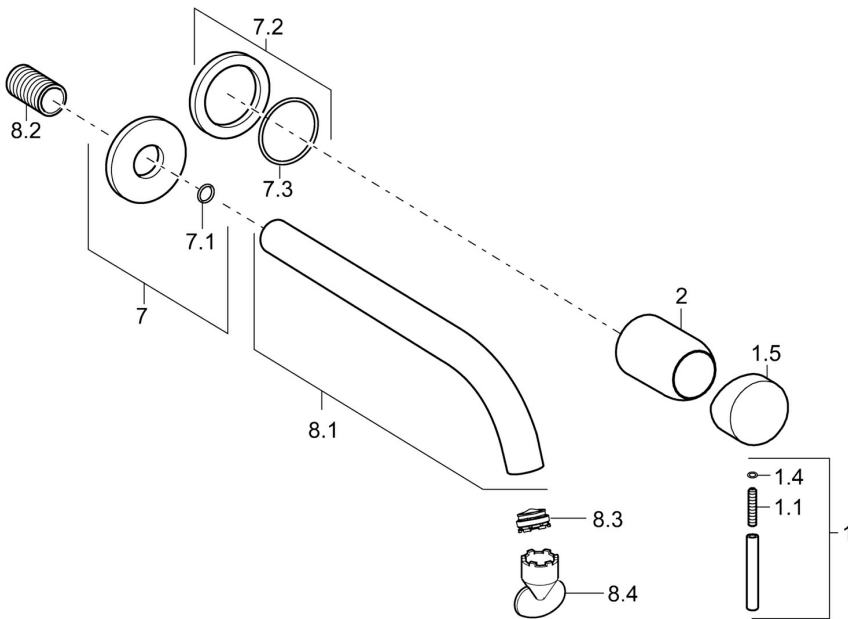

EAN: 4015474165533  
[static.hansa.com/57962101](http://static.hansa.com/57962101)

- Wastafel
- Eengreeps, Afbouwset
- Wandmontage voor inbouwunit
- Chroom
- Eengreeps bediend, Hendel met warm-koud-aanduiding

## Technische gegevens

### Technische eigenschappen

|                  |                   |
|------------------|-------------------|
| Warmwatertoevoer | <b>max. +80°C</b> |
| Werkdruk         | <b>0.5-10 bar</b> |
| Materiaal        | <b>brass</b>      |

### SP57962171

|      | <b>Naam</b>                              | <b>Code</b> |
|------|--|-------------|
| 1    | Hendel, 50 mm, d 7 mm Chroom             | 59913097    |
| 1.1  | Schroef, M5x25, SW 2,5                   | 59913099    |
| 1.4  | O-ring, d 3x1.5                          | 59913100    |
| 1.5  | Kap Chroom                               | 59913098    |
| 2    | Rosassen Chroom                          | 59912116    |
| 7    | Afdekplaat, d 75 mm Chroom               | 59913246    |
| 7.2  | Afdekplaat, d 75 mm Chroom               | 59913240    |
| 7.3  | O-ring, 42x2                             | 59913173    |
| 8.1  | Uitloop, L=225 Chroom                    | 59913244    |
| 8.1  | Uitloop, L=300 Chroom                    | 59913245    |
| 8.2  | Schroefdraad tepel, G1/2, AF12           | 59912144    |
| 8.3  | Mousseur, M24x1 A, 8 l/min               | 59913130    |
| 8.4  | Schuimstralersleutel, M24x1              | 59913134    |
| N.I. | Inbouwverlengstuk compleet, 20 mm Chroom | 59913136    |