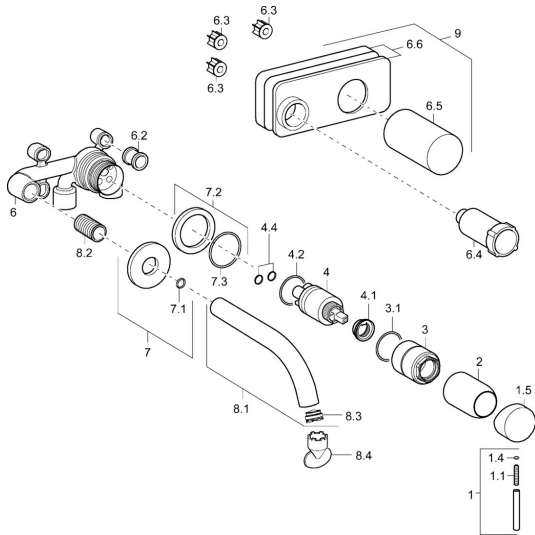

EAN: 4015474165533  
[static.hansa.com/57962101](http://static.hansa.com/57962101)

- Wastafel
- Eengreeps, Afbouwset
- Wandmontage voor inbouwunit
- Chroom
- Eengreeps bediend, Hendel met warm-koud-aanduiding

## Technische gegevens

### Technische eigenschappen

|                  |                   |
|------------------|-------------------|
| Warmwatertoevoer | <b>max. +80°C</b> |
| Werkdruk         | <b>0.5-10 bar</b> |
| Materiaal        | <b>brass</b>      |

### SP57962171

|      | <b>Naam</b>                              | <b>Code</b> |
|------|--|-------------|
| 1    | Hendel, 50 mm, d 7 mm Chroom             | 59913097    |
| 1.1  | Schroef, M5x25, SW 2,5                   | 59913099    |
| 1.4  | O-ring, d 3x1.5                          | 59913100    |
| 1.5  | Kap Chroom                               | 59913098    |
| 2    | Rosassen Chroom                          | 59912116    |
| 7    | Afdekplaat, d 75 mm Chroom               | 59913246    |
| 7.2  | Afdekplaat, d 75 mm Chroom               | 59913240    |
| 7.3  | O-ring, 42x2                             | 59913173    |
| 8.1  | Uitloop, L=225 Chroom                    | 59913244    |
| 8.1  | Uitloop, L=300 Chroom                    | 59913245    |
| 8.2  | Schroefdraad tepel, G1/2, AF12           | 59912144    |
| 8.3  | Mousseur, M24x1 A, 8 l/min               | 59913130    |
| 8.4  | Schuimstralersleutel, M24x1              | 59913134    |
| N.I. | Inbouwverlengstuk compleet, 20 mm Chroom | 59913136    |