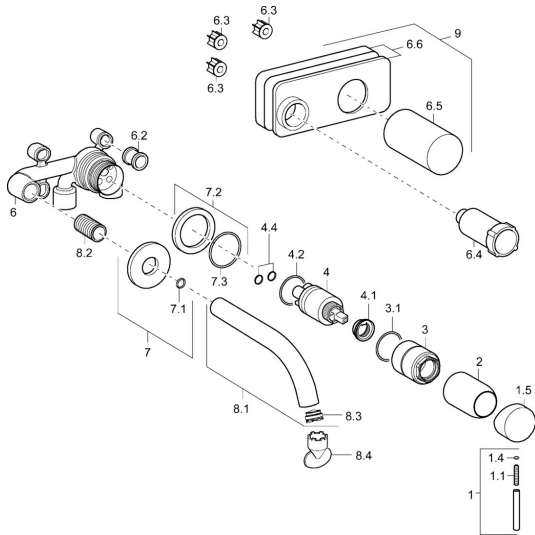

EAN: 4015474165533
static.hansa.com/57962101

- Lavabo
- Monocomando, Set esterno
- Montaggio a parete con unità d'incasso
- Cromo
- Leva/Manopola monocomando, Leva con simbolo F+C

Dati tecnici

Caratteristiche tecniche

Fornitura di acqua calda	max. +80°C
Pressione di esercizio	0.5-10 bar
Materiale	Ottone

Norme

Standard EN	EN 817
-------------	---------------

Parti di ricambio

SP57962171

	Nome	Codice
1	Leva, 50 mm, d 7 mm Cromo	59913097
1.1	Screw, M5x25, SW 2,5	59913099
1.4	O-ring, d 3x1.5	59913100
1.5	Cappuccio Cromo	59913098
2	Rosetta Cromo	59912116
7	Piastra, d 75 mm Cromo	59913246
7.2	Piastra, d 75 mm Cromo	59913240
7.3	O-ring, 42x2	59913173
8.1	Bocca, L=225 Cromo	59913244
8.1	Bocca, L=300 Cromo	59913245
8.2	Capezzolo filetto, G1/2, AF12	59912144
8.3	Aeratore, M24x1 A, 8 l/min	59913130
8.4	Chiave per aeratore, M24x1	59913134
N.I.	Prolunga, 20 mm Cromo	59913136