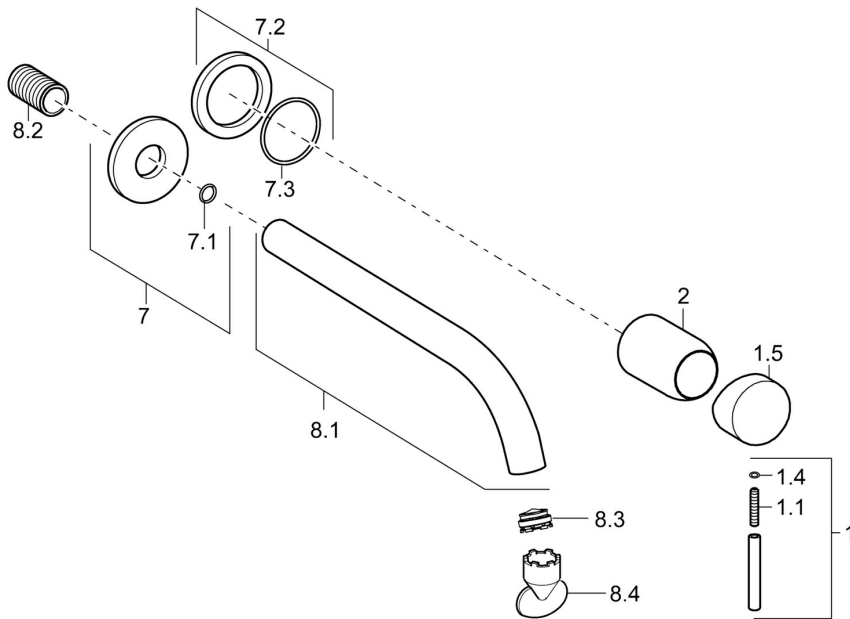

EAN: 4015474165533
static.hansa.com/57962101

- Lavabo
- Monocomando, Set esterno
- Montaggio a parete con unità d'incasso
- Cromo
- Leva/Manopola monocomando, Leva con simbolo F+C

Dati tecnici

Caratteristiche tecniche

Fornitura di acqua calda	max. +80°C
Pressione di esercizio	0.5-10 bar
Materiale	Ottone

Norme

Standard EN	EN 817
-------------	---------------

Parti di ricambio

SP57962171

	Nome	Codice
1	Leva, 50 mm, d 7 mm Cromo	59913097
1.1	Screw, M5x25, SW 2,5	59913099
1.4	O-ring, d 3x1.5	59913100
1.5	Cappuccio Cromo	59913098
2	Rosetta Cromo	59912116
7	Piastra, d 75 mm Cromo	59913246
7.2	Piastra, d 75 mm Cromo	59913240
7.3	O-ring, 42x2	59913173
8.1	Bocca, L=225 Cromo	59913244
8.1	Bocca, L=300 Cromo	59913245
8.2	Capezzolo filetto, G1/2, AF12	59912144
8.3	Aeratore, M24x1 A, 8 l/min	59913130
8.4	Chiave per aeratore, M24x1	59913134
N.I.	Prolunga, 20 mm Cromo	59913136