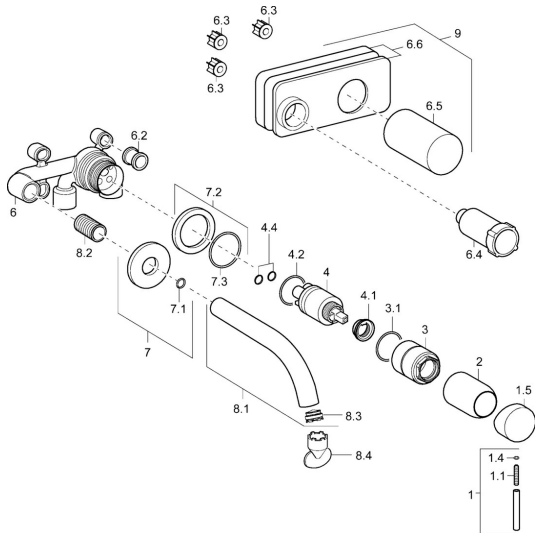

EAN: 4015474165533
static.hansa.com/57962101

- Waschtisch
- Einhebelmischer, Fertigmontageset
- Wandmontage für Unterputz-Einbaukörper
- Chrom
- Einhandbedienhebel/Griff, Hebel mit W+K-Kennzeichnung

Technische Daten

Technische Eigenschaften

Warmwasserversorgung	max. +80°C
Arbeitsdruck	0.5-10 bar
Werkstoff	Messing

Vorschriften

EN Standard	EN 817
-------------	---------------

Ersatzteile

SP57962171

	Name	Art.-Nr.
1	Hebel, 50 mm, d 7 mm	59913097
1.1	Schraube, M5x25, SW 2,5	59913099
1.4	O-Ring, d 3x1.5	59913100
1.5	Abdeckkappe	59913098
2	Abdeckhülse	59912116
7	Rosette, d 75 mm	59913246
7.2	Rosette, d 75 mm	59913240
7.3	O-Ring, 42x2	59913173
8.1	Auslauf, L=225	59913244
8.1	Auslauf, L=300	59913245
8.2	Gewindenippel, G1/2, AF12	59912144
8.3	Luftsprudler, M24x1 A, 8 l/min	59913130
8.4	Schlüssel für Luftsprudler, M24x1	59913134
N.I.	Verlängerungssatz, 20 mm	59913136