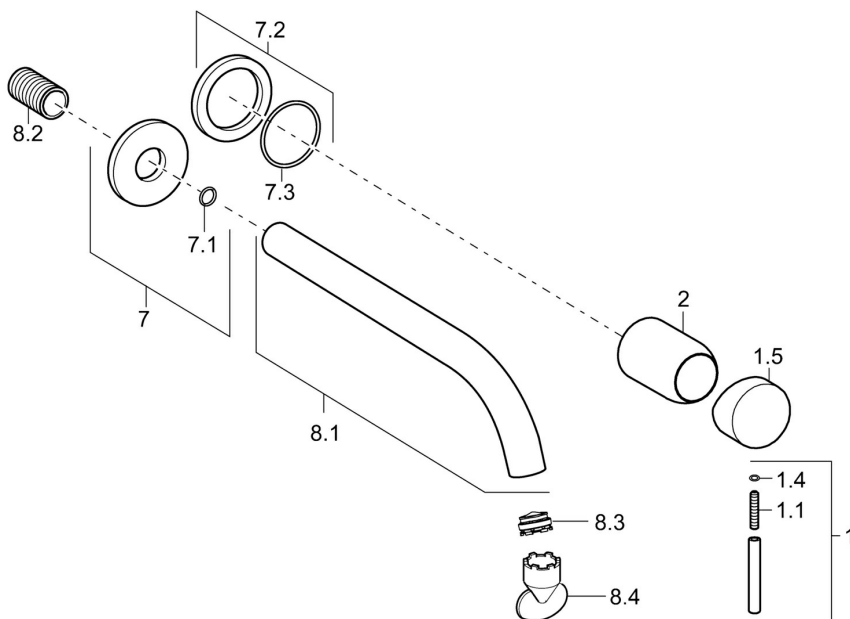

EAN: 4015474165533
static.hansa.com/57962101

- Waschtisch
- Einhebelmischer, Fertigmontageset
- Wandmontage für Unterputz-Einbaukörper
- Chrom
- Einhandbedienhebel/Griff, Hebel mit W+K-Kennzeichnung

Technische Daten

Technische Eigenschaften

Warmwasserversorgung	max. +80°C
Arbeitsdruck	0.5-10 bar
Werkstoff	Messing

Vorschriften

EN Standard	EN 817
-------------	---------------

Ersatzteile

SP57962171

	Name	Art.-Nr.
1	Hebel, 50 mm, d 7 mm	59913097
1.1	Schraube, M5x25, SW 2,5	59913099
1.4	O-Ring, d 3x1.5	59913100
1.5	Abdeckkappe	59913098
2	Abdeckhülse	59912116
7	Rosette, d 75 mm	59913246
7.2	Rosette, d 75 mm	59913240
7.3	O-Ring, 42x2	59913173
8.1	Auslauf, L=225	59913244
8.1	Auslauf, L=300	59913245
8.2	Gewindenippel, G1/2, AF12	59912144
8.3	Luftsprudler, M24x1 A, 8 l/min	59913130
8.4	Schlüssel für Luftsprudler, M24x1	59913134
N.I.	Verlängerungssatz, 20 mm	59913136