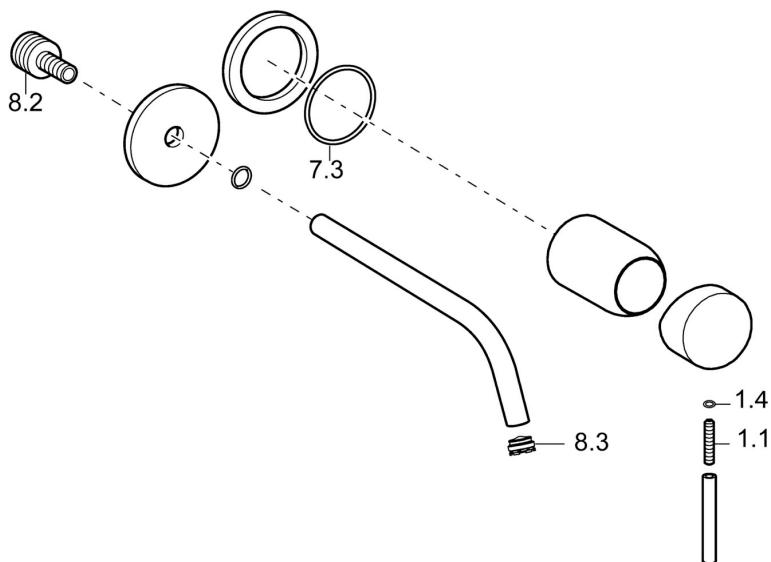

EAN: 4057304015793
static.hansa.com/5795217133

- Verejné a poloverejné, Priemysel, Housing
- Jednopáková, Sada pre konečnú montáž
- Podomietková inštalácia
- Čierna matná
- CACHE® - zapustený aerátor umiestnený priamo vo výtokovom ramene
- Jedna ovládacia páka / rukoväť, Páka so symbolom teplej a studenej vody, Pin - tyčinková páka
- Flexibilná dĺžka / Môže sa skrátiť, Vodné cesty bez poniklovania
- Gulatá rozeta

Technické údaje

Vlastnosti prietoku

Prietok pri tlaku 3 bar (s ovládačom prietoku) **7.8 l/min**

Technické vlastnosti

Dodávka teplej vody **max. +80°C**
 Pracovný tlak **0.5-10 bar**
 Projection **235-300 mm**
 Spätná klapka (STN EN 1717) **AA**
 Materiál **Mosadz**

Predpisy

Norma EN **EN 817**
 Trieda hlučnosti **I (ISO 3822)**

Schválenia a Prehlásenia

DVGW **DW-6512CS0518**
 ABP **PA-IX 38408/IO**
 Vyhlásenie o zhode **DoC**

Náhradné diely

SP5793217133

	Názov	Kód
1.1	Skrutka, M5x25, SW 2,5	59913099
1.4	O-kružok, d 3x1.5	59913100
7.3	O-kružok, 42x2	59913173
8.2	Pripojovacie šróbenie, M15x1,5xG1/2, SW 8	59913241
8.3	Aerator, M16x1	59913243
8.4	Kľúč k aerátoru, M16.5x1	59913242
N.I.	Nadstavňový segment, 20 mm	59913136