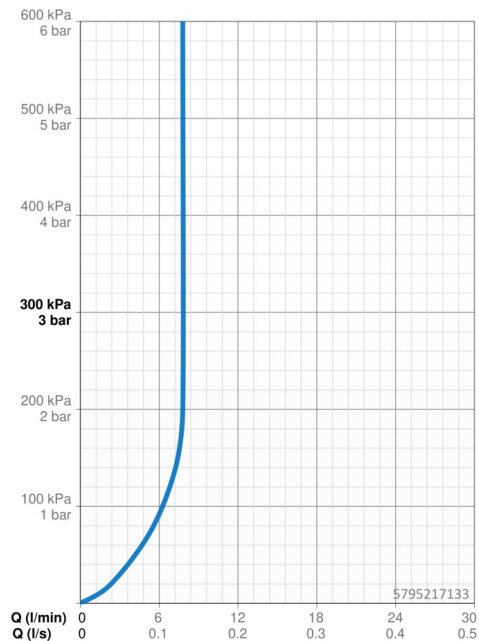

Technické údaje

Vlastnosti prietoku

Prietok pri tlaku 3 bar (s ovládačom prietoku) **7.8 l/min**

Technické vlastnosti

Dodávka teplej vody **max. +80°C**
Pracovný tlak **0.5-10 bar**
Projection **235-300 mm**
Spätná klapka (STN EN 1717) **AA**
Materiál **Mosadz**

Predpisy

Norma EN **EN 817**
Trieda hlučnosti **I (ISO 3822)**

Schválenia a Prehlásenia

DVGW **DW-6512CS0518**
ABP **PA-IX 38408/IO**
Vyhlásenie o zhode **DoC**