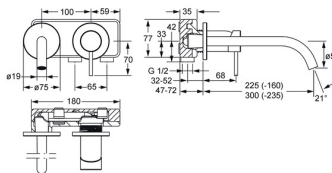

EAN: 4057304015793
static.hansa.com/5795217133

- Verejné a poloverejné, Priemysel, Housing
- Jednopáková, Sada pre konečnú montáž
- Podomietková inštalácia
- Čierna matná
- CACHE® - zapustený aerátor umiestnený priamo vo výtokovom ramene
- Jedna ovládacia páka / rukoväť, Páka so symbolom teplej a studenej vody, Pin - tyčinková páka
- Flexibilná dĺžka / Môže sa skrátiť, Vodné cesty bez poniklovania
- Gulatá rozeta

Technické údaje

Vlastnosti prietoku

Prietok pri tlaku 3 bar (s ovládačom prietoku) **7.8 l/min**

Technické vlastnosti

Dodávka teplej vody **max. +80°C**
 Pracovný tlak **0.5-10 bar**
 Projection **235-300 mm**
 Spätná klapka (STN EN 1717) **AA**
 Materiál **Mosadz**

Predpisy

Norma EN **EN 817**
 Trieda hlučnosti **I (ISO 3822)**

Schválenia a Prehlásenia

DVGW **DW-6512CS0518**
 ABP **PA-IX 38408/IO**
 Vyhlásenie o zhode **DoC**

Náhradné diely

SP5793217133

	Názov	Kód
1.1	Skrutka, M5x25, SW 2,5	59913099
1.4	O-kružok, d 3x1.5	59913100
7.3	O-kružok, 42x2	59913173
8.2	Pripojovacie šróbenie, M15x1,5xG1/2, SW 8	59913241
8.3	Aerator, M16x1	59913243
8.4	Kľúč k aerátoru, M16.5x1	59913242
N.I.	Nadstavňový segment, 20 mm	59913136