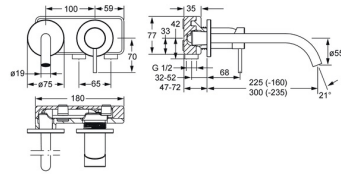

EAN: 4015474179240
static.hansa.com/57952171

- öffentliche & halböffentliche Bereiche, Industrie, Öffentlicher Wohnungsbau
- Einhebelmischer, Fertigmontageset
- Wandmontage für Unterputz-Einbaukörper
- Chrom
- CACHE® Strahlregler, ohne Mundstück direkt in den Armaturenauslauf geschraubt
- Einhandbedienhebel/Griff, Hebel mit W+K-Kennzeichnung, Pinhebel
- Kürzbar, Wasserwege ohne Nickelbeschichtung
- Rosette rund

Technische Daten

Durchflusseigenschaften

Durchfluss bei 3 bar (mit Durchflussregler) **7.8 l/min**

Technische Eigenschaften

Warmwasserversorgung **max. +80°C**
 Arbeitsdruck **0.5-10 bar**
 Ausladung **235-300 mm**
 Sicherungseinrichtung (EN1717) **AA**
 Werkstoff **Messing**

Vorschriften

EN Standard **EN 817**
 Geräuschklasse **I (ISO 3822)**

Zulassungen und Deklarationen

DVGW **DW-6512CS0518**
 ABP **PA-IX 38408/IO**
 Konformitätserklärung **DoC**

Ersatzteile

SP57932171

	Name	Art.-Nr.
1	Hebel, 50 mm, d 7 mm	59913097
1.1	Schraube, M5x25, SW 2,5	59913099
1.4	O-Ring, d 3x1,5	59913100
1.5	Abdeckkappe	59913098
2	Abdeckhülse	59912116
7	Rosette, d 75 mm	59913239
7.2	Rosette, d 75 mm	59913240
7.3	O-Ring, 42x2	59913173
8	Auslauf, L=225	59913237
8	Auslauf, L=300	59913238
8.2	Anschlussnippel, M15x1,5xG1/2, SW 8	59913241
8.3	Luftsprudler, M16x1	59913243
8.4	Schlüssel für Luftsprudler, M16,5x1	59913242
N.I.	Verlängerungssatz, 20 mm	59913136