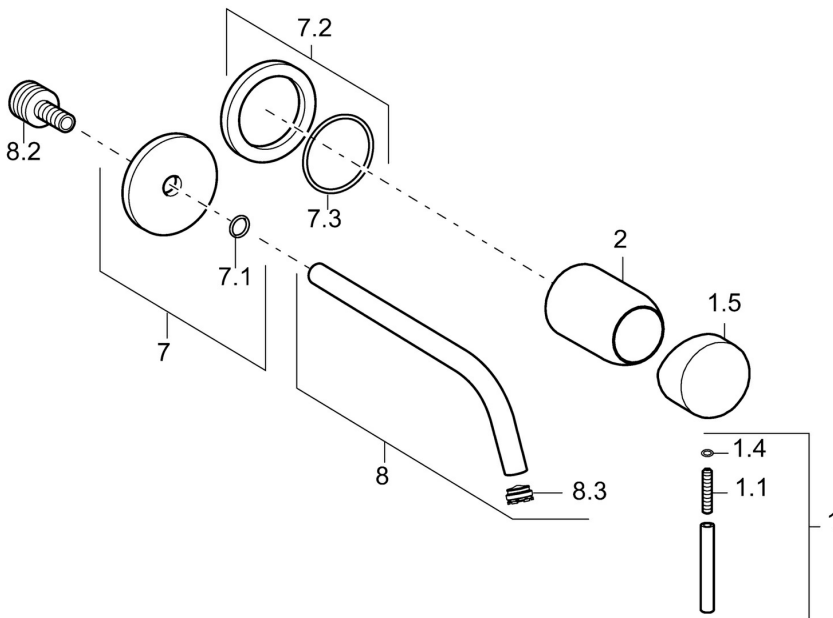

EAN: 4015474179240
static.hansa.com/57952171

- öffentliche & halböffentliche Bereiche, Industrie, Öffentlicher Wohnungsbau
- Einhebelmischer, Fertigmontageset
- Wandmontage für Unterputz-Einbaukörper
- Chrom
- CACHE® Strahlregler, ohne Mundstück direkt in den Armaturenauslauf geschraubt
- Einhandbedienhebel/Griff, Hebel mit W+K-Kennzeichnung, Pinhebel
- Kürzbar, Wasserwege ohne Nickelbeschichtung
- Rosette rund

Technische Daten

Durchflusseigenschaften

Durchfluss bei 3 bar (mit Durchflussregler) **7.8 l/min**

Technische Eigenschaften

Warmwasserversorgung **max. +80°C**
 Arbeitsdruck **0.5-10 bar**
 Ausladung **235-300 mm**
 Sicherungseinrichtung (EN1717) **AA**
 Werkstoff **Messing**

Vorschriften

EN Standard **EN 817**
 Geräuschklasse **I (ISO 3822)**

Zulassungen und Deklarationen

DVGW **DW-6512CS0518**
 ABP **PA-IX 38408/IO**
 Konformitätserklärung **DoC**

Ersatzteile

SP57932171

	Name	Art.-Nr.
1	Hebel, 50 mm, d 7 mm	59913097
1.1	Schraube, M5x25, SW 2,5	59913099
1.4	O-Ring, d 3x1,5	59913100
1.5	Abdeckkappe	59913098
2	Abdeckhülse	59912116
7	Rosette, d 75 mm	59913239
7.2	Rosette, d 75 mm	59913240
7.3	O-Ring, 42x2	59913173
8	Auslauf, L=225	59913237
8	Auslauf, L=300	59913238
8.2	Anschlussnippel, M15x1,5xG1/2, SW 8	59913241
8.3	Luftsprudler, M16x1	59913243
8.4	Schlüssel für Luftsprudler, M16,5x1	59913242
N.I.	Verlängerungssatz, 20 mm	59913136