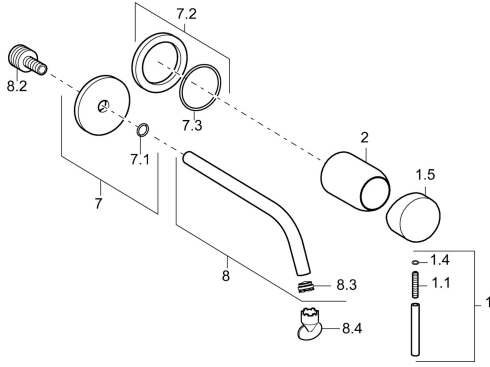

EAN: 4015474165441  
[static.hansa.com/57952101](http://static.hansa.com/57952101)

- Wastafel
- Eengreeps, Afbouwset
- Wandmontage voor inbouwunit
- Chroom
- Eengreeps bediend, Hendel met warm-koud-aanduiding

### Technische eigenschappen

Warmwatertoevoer	<b>max. +80°C</b>
Werkdruk	<b>0.5-10 bar</b>
Materiaal	<b>brass</b>

### SP57932171

	Naam	Code
1	Hendel, 50 mm, d 7 mm Chroom	59913097
1.1	Schroef, M5x25, SW 2,5	59913099
1.4	O-ring, d 3x1.5	59913100
1.5	Kap Chroom	59913098
2	Rosassen Chroom	59912116
7	Afdekplaat, d 75 mm Chroom	59913239
7.2	Afdekplaat, d 75 mm Chroom	59913240
7.3	O-ring, 42x2	59913173
8	Uitloop, L=225 Chroom	59913237
8	Uitloop, L=300 Chroom	59913238
8.2	Aansluitnippel, M15x1,5xG1/2, SW 8	59913241
8.3	Mousseur, M16x1	59913243
8.4	Schuimstralersleutel, M16.5x1	59913242
N.I.	Inbouwverlengstuk compleet, 20 mm Chroom	59913136