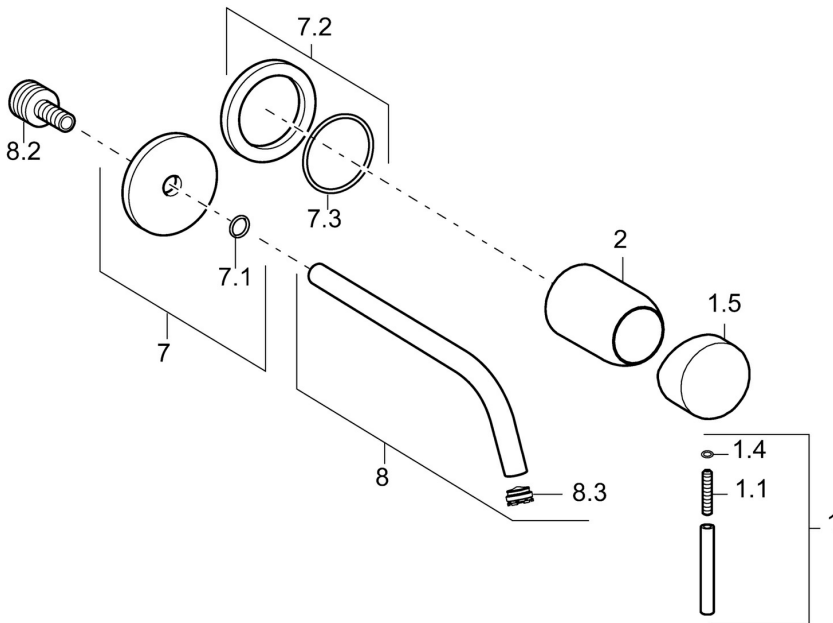

EAN: 4015474165441  
[static.hansa.com/57952101](http://static.hansa.com/57952101)

- Wastafel
- Eengreeps, Afbouwset
- Wandmontage voor inbouwunit
- Chroom
- Eengreeps bediend, Hendel met warm-koud-aanduiding

## Technische gegevens

### Technische eigenschappen

Warmwatertoevoer	<b>max. +80°C</b>
Werkdruk	<b>0.5-10 bar</b>
Materiaal	<b>brass</b>

### SP57932171

	Naam	Code
1	Hendel, 50 mm, d 7 mm Chroom	59913097
1.1	Schroef, M5x25, SW 2,5	59913099
1.4	O-ring, d 3x1.5	59913100
1.5	Kap Chroom	59913098
2	Rosassen Chroom	59912116
7	Afdekplaat, d 75 mm Chroom	59913239
7.2	Afdekplaat, d 75 mm Chroom	59913240
7.3	O-ring, 42x2	59913173
8	Uitloop, L=225 Chroom	59913237
8	Uitloop, L=300 Chroom	59913238
8.2	Aansluitnippel, M15x1,5xG1/2, SW 8	59913241
8.3	Mousseur, M16x1	59913243
8.4	Schuimstralersleutel, M16.5x1	59913242
N.I.	Inbouwverlengstuk compleet, 20 mm Chroom	59913136