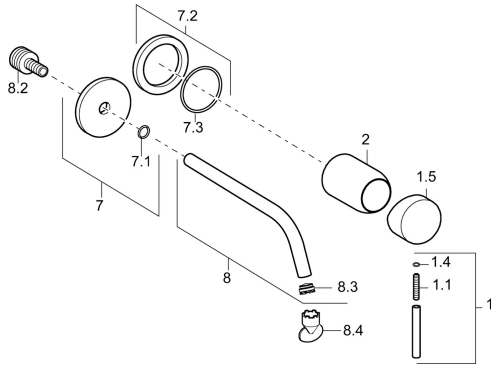

EAN: 4015474165441  
[static.hansa.com/57952101](http://static.hansa.com/57952101)

- Lavabo
- Cromo
- Monocomando, Set esterno
- Leva/Manopola monocomando, Leva con simbolo F+C
- Montaggio a parete con unità d'incasso

### Caratteristiche tecniche

Fornitura di acqua calda	<b>max. +80°C</b>
Pressione di esercizio	<b>0.5-10 bar</b>
Materiale	<b>Ottone</b>

## Parti di ricambio

### SP57932171

	Nome	Codice
1	Leva, 50 mm, d 7 mm Cromo	59913097
1.1	Screw, M5x25, SW 2,5	59913099
1.4	O-ring, d 3x1.5	59913100
1.5	Cappuccio Cromo	59913098
2	Rosetta Cromo	59912116
7	Piastra, d 75 mm Cromo	59913239
7.2	Piastra, d 75 mm Cromo	59913240
7.3	O-ring, 42x2	59913173
8	Bocca, L=225 Cromo	59913237
8	Bocca, L=300 Cromo	59913238
8.2	Niplo di collegamento, M15x1,5xG1/2, SW 8	59913241
8.3	Aeratore, M16x1	59913243
8.4	Chiave per aeratore, M16.5x1	59913242
N.I.	Prolunga, 20 mm Cromo	59913136