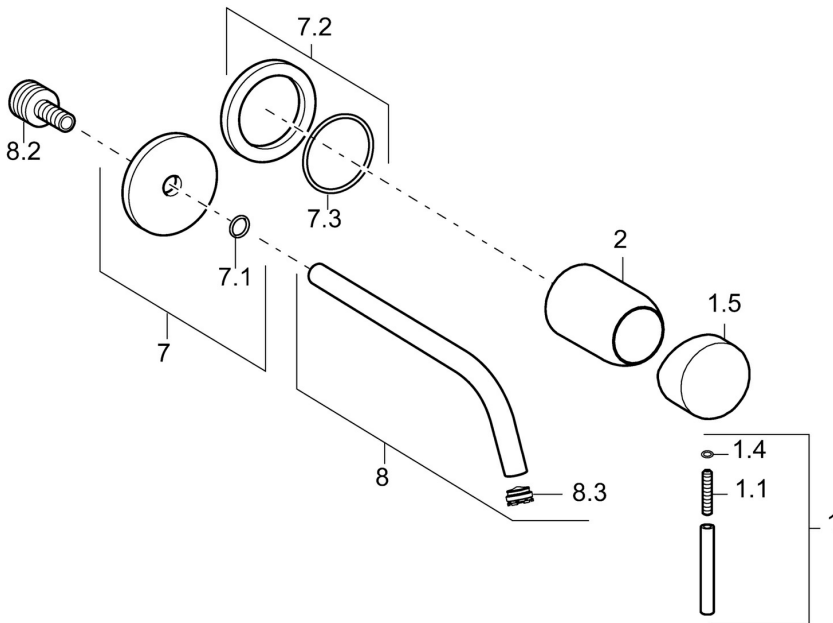

EAN: 4015474165441  
[static.hansa.com/57952101](http://static.hansa.com/57952101)

- Lavabo
- Cromo
- Monocomando, Set esterno
- Leva/Manopola monocomando, Leva con simbolo F+C
- Montaggio a parete con unità d'incasso

### Caratteristiche tecniche

Fornitura di acqua calda	<b>max. +80°C</b>
Pressione di esercizio	<b>0.5-10 bar</b>
Materiale	<b>Ottone</b>

## Parti di ricambio

### SP57932171

	Nome	Codice
1	Leva, 50 mm, d 7 mm Cromo	59913097
1.1	Screw, M5x25, SW 2,5	59913099
1.4	O-ring, d 3x1.5	59913100
1.5	Cappuccio Cromo	59913098
2	Rosetta Cromo	59912116
7	Piastra, d 75 mm Cromo	59913239
7.2	Piastra, d 75 mm Cromo	59913240
7.3	O-ring, 42x2	59913173
8	Bocca, L=225 Cromo	59913237
8	Bocca, L=300 Cromo	59913238
8.2	Niplo di collegamento, M15x1,5xG1/2, SW 8	59913241
8.3	Aeratore, M16x1	59913243
8.4	Chiave per aeratore, M16.5x1	59913242
N.I.	Prolunga, 20 mm Cromo	59913136