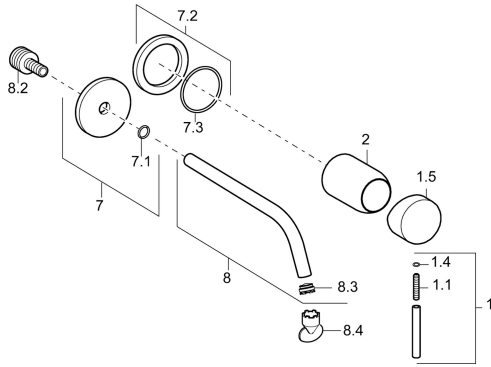

EAN: 4015474165441
static.hansa.com/57952101

- Waschtisch
- Einhebelmischer, Fertigmontageset
- Wandmontage für Unterputz-Einbaukörper
- Chrom
- Einhandbedienhebel/Griff, Hebel mit W+K-Kennzeichnung

Technische Daten

Technische Eigenschaften

Warmwasserversorgung	max. +80°C
Arbeitsdruck	0.5-10 bar
Werkstoff	Messing

Vorschriften

EN Standard	EN 817
-------------	---------------

Ersatzteile

SP57932171

	Name	Art.-Nr.
1	Hebel, 50 mm, d 7 mm	59913097
1.1	Schraube, M5x25, SW 2,5	59913099
1.4	O-Ring, d 3x1.5	59913100
1.5	Abdeckkappe	59913098
2	Abdeckhülse	59912116
7	Rosette, d 75 mm	59913239
7.2	Rosette, d 75 mm	59913240
7.3	O-Ring, 42x2	59913173
8	Auslauf, L=225	59913237
8	Auslauf, L=300	59913238
8.2	Anschlussnippel, M15x1,5xG1/2, SW 8	59913241
8.3	Luftsprudler, M16x1	59913243
8.4	Schlüssel für Luftsprudler, M16.5x1	59913242
N.I.	Verlängerungssatz, 20 mm	59913136