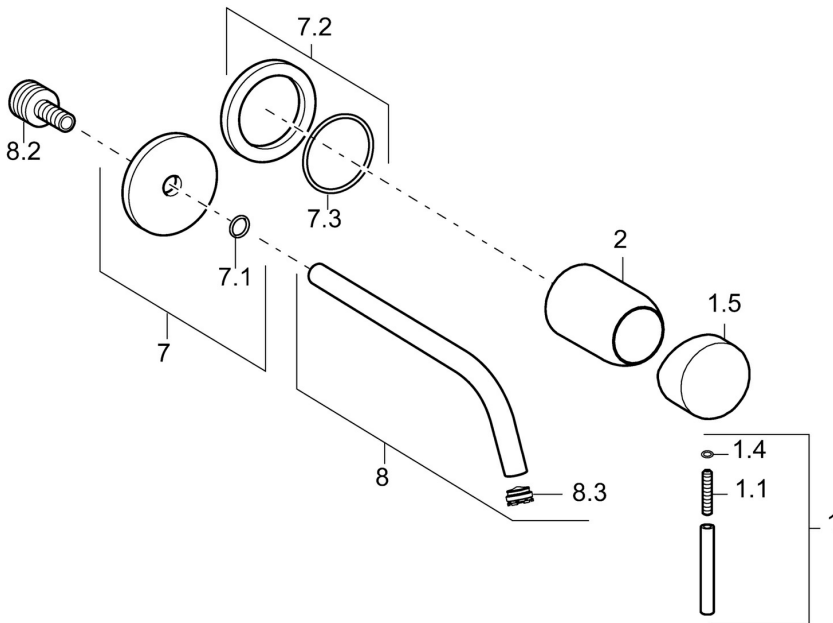

EAN: 4015474165441
static.hansa.com/57952101

- Waschtisch
- Einhebelmischer, Fertigmontageset
- Wandmontage für Unterputz-Einbaukörper
- Chrom
- Einhandbedienhebel/Griff, Hebel mit W+K-Kennzeichnung

Technische Daten

Technische Eigenschaften

Warmwasserversorgung	max. +80°C
Arbeitsdruck	0.5-10 bar
Werkstoff	Messing

Vorschriften

EN Standard	EN 817
-------------	---------------

Ersatzteile

SP57932171

	Name	Art.-Nr.
1	Hebel, 50 mm, d 7 mm	59913097
1.1	Schraube, M5x25, SW 2,5	59913099
1.4	O-Ring, d 3x1.5	59913100
1.5	Abdeckkappe	59913098
2	Abdeckhülse	59912116
7	Rosette, d 75 mm	59913239
7.2	Rosette, d 75 mm	59913240
7.3	O-Ring, 42x2	59913173
8	Auslauf, L=225	59913237
8	Auslauf, L=300	59913238
8.2	Anschlussnippel, M15x1,5xG1/2, SW 8	59913241
8.3	Luftsprudler, M16x1	59913243
8.4	Schlüssel für Luftsprudler, M16.5x1	59913242
N.I.	Verlängerungssatz, 20 mm	59913136