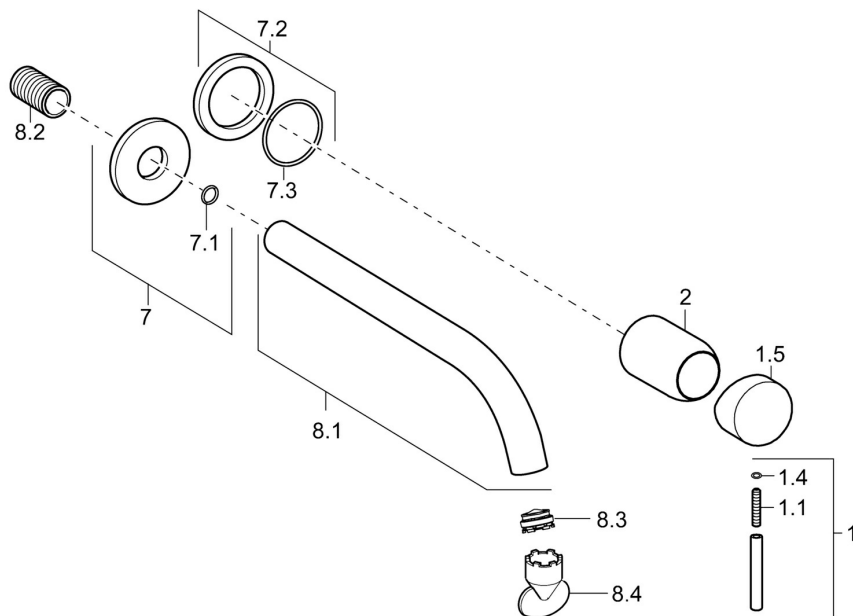

### SP57962171

	Názov	Kód
1	Ovládacia rukoväť, 50 mm, d 7 mm	59913097
1.1	Skrutka, M5x25, SW 2,5	59913099
1.4	O-krúžok, d 3x1.5	59913100
1.5	Klobúk, krytka	59913098
2	Ružice	59912116
7	Kryt príruby, d 75 mm	59913246
7.2	Kryt príruby, d 75 mm	59913240
7.3	O-krúžok, 42x2	59913173
8.1	Výtokové rameno, L=225	59913244
8.1	Výtokové rameno, L=300	59913245
8.2	Závit bradavky, G1/2, AF12	59912144
8.3	Aerator, M24x1 A, 8 l/min	59913130
8.4	Kľúč k aerátoru, M24x1	59913134
N.I.	Nadstavňový segment, 20 mm	59913136