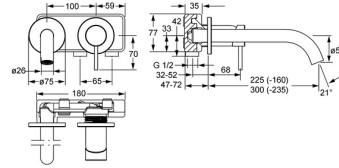

EAN: 4015474179233

static.hansa.com/57942171

- Verejně a poloverejně, Priemysel, Housing
- Jednopáková, Sada pre konečnú montáž
- Podomietková inštalácia
- Chróm
- CACHE® - zapustený aerátor umiestnený priamo vo výtokovom ramene, CASCADE® - aerátor
- Jedna ovládací pása / rukovät', Pása so symbolom teplej a studenej vody, Pin - tyčinková pása
- Flexibilná dĺžka / Môže sa skrátit', Vodné cesty bez poniklovania
- Guľatá rozeta