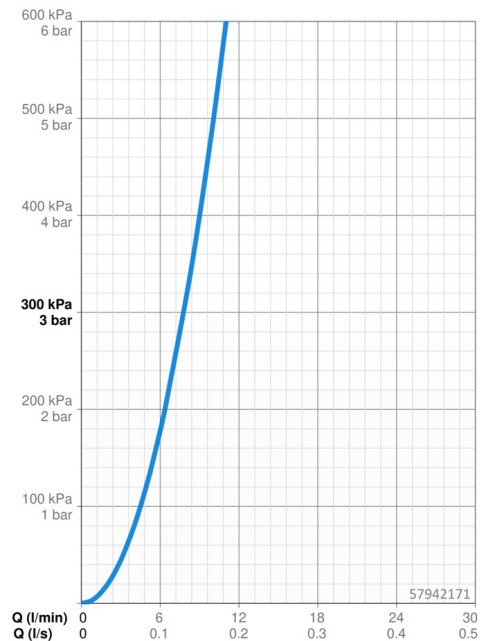

Technické údaje

Vlastnosti prietoku

Prietok pri tlaku 3 bar **7.8 l/min**

Technické vlastnosti

Dodávka teplej vody **max. +80°C**
Pracovný tlak **0.5-10 bar**
Projection **225 mm**
Spätná klapka (STN EN 1717) **AA**
Materiál **Mosadz**

Predpisy

Norma EN **EN 817**
Trieda hlučnosti **I (ISO 3822)**

Schválenia a Prehlásenia

DVGW **DW-6512CS0518**
ABP **P-IX 38409/IO**
Vyhlásenie o zhode **DoC**