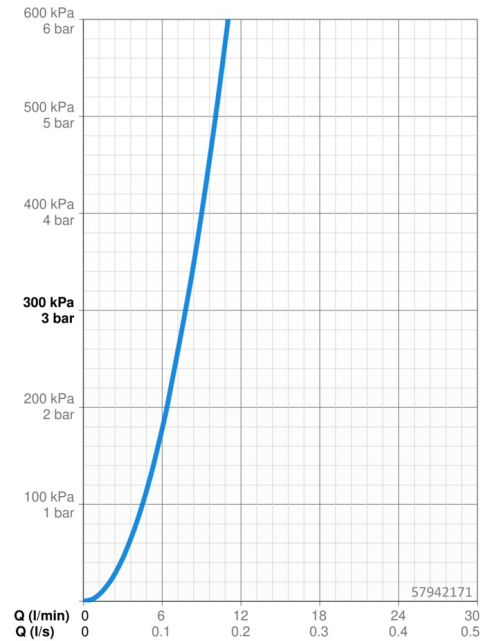

Technische gegevens

Doorstromingseigenschappen

Doorstroomhoeveelheid bij 3 bar **7.8 l/min**

Technische eigenschappen

Warmwatertoevoer **max. +80°C**
Werkdruk **0.5-10 bar**
Projection **225 mm**
Terugstroom beveiliging (EN1717) **AA**
Materiaal **brass**

Voorschriften

EN-norm **EN 817**
Geluidsklasse **I (ISO 3822)**

Toestemmingen en Verklaringen

DVGW **DW-6512CS0518**
ABP **P-IX 38409/IO**
Verklaring van overeenstemming **DoC**