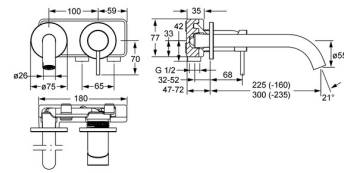

EAN: 4015474179233
static.hansa.com/57942171

- Openbaar en semi-openbaar, Industry, Housing
- Eengreeps, Afbouwset
- Wandmontage voor inbouwunit
- Chrom
- CACHE® mousseur geïntegreerd in kraanhuis, CASCADE® mousseur
- Eengreeps bediend, Hendel met warm-koud-aanduiding, Pinhendel
- Kan worden ingekort, Oppervlakte met watercontact zonder nikkelcoating
- Ronde rozet

Technische gegevens

Doorstromingseigenschappen

Doorstroomhoeveelheid bij 3 bar **7.8 l/min**

Technische eigenschappen

Warmwatertoevoer **max. +80°C**
 Werkdruk **0.5-10 bar**
 Projection **225 mm**
 Terugstroom beveiliging (EN1717) **AA**
 Materiaal **brass**

| | Naam | Code |
|------|------------------------------------------|----------|
| 1 | Hendel, 50 mm, d 7 mm Chroom | 59913097 |
| 1.1 | Schroef, M5x25, SW 2,5 | 59913099 |
| 1.4 | O-ring, d 3x1.5 | 59913100 |
| 1.5 | Kap Chroom | 59913098 |
| 2 | Rosassen Chroom | 59912116 |
| 7 | Afdekplaat, d 75 mm Chroom | 59913246 |
| 7.2 | Afdekplaat, d 75 mm Chroom | 59913240 |
| 7.3 | O-ring, 42x2 | 59913173 |
| 8.1 | Uitloop, L=225 Chroom | 59913244 |
| 8.1 | Uitloop, L=300 Chroom | 59913245 |
| 8.2 | Schroefdraad tepel, G1/2, AF12 | 59912144 |
| 8.3 | Mousseur, M24x1 A, 8 l/min | 59913130 |
| 8.4 | Schuimstralersleutel, M24x1 | 59913134 |
| N.I. | Inbouwverlengstuk compleet, 20 mm Chroom | 59913136 |