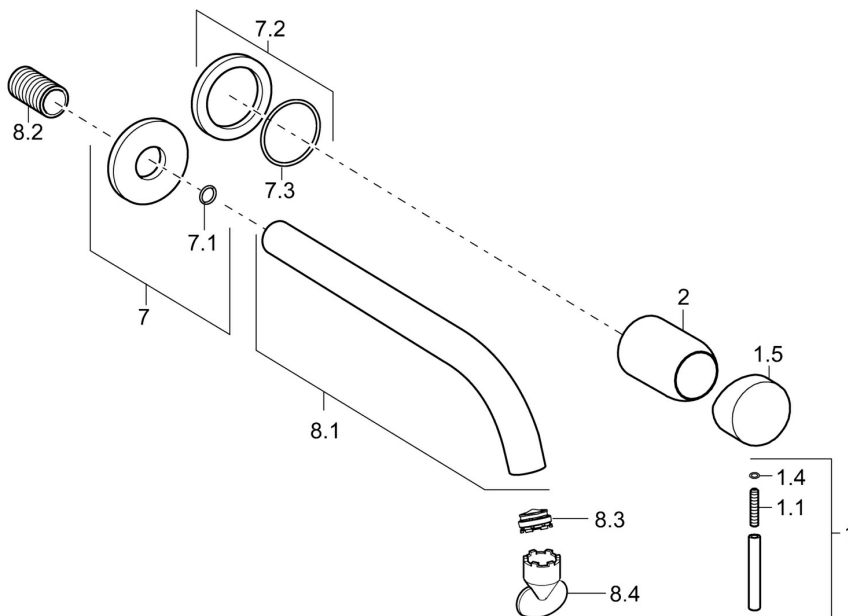

Reserveonderdelen

SP57962171

	Naam	Code
1	Hendel, 50 mm, d 7 mm Chroom	59913097
1.1	Schroef, M5x25, SW 2,5	59913099
1.4	O-ring, d 3x1.5	59913100
1.5	Kap Chroom	59913098
2	Rosassen Chroom	59912116
7	Afdekplaat, d 75 mm Chroom	59913246
7.2	Afdekplaat, d 75 mm Chroom	59913240
7.3	O-ring, 42x2	59913173
8.1	Uitloop, L=225 Chroom	59913244
8.1	Uitloop, L=300 Chroom	59913245
8.2	Schroefdraad tepel, G1/2, AF12	59912144
8.3	Mousseur, M24x1 A, 8 l/min	59913130
8.4	Schuimstralersleutel, M24x1	59913134
N.I.	Inbouwverlengstuk compleet, 20 mm Chroom	59913136