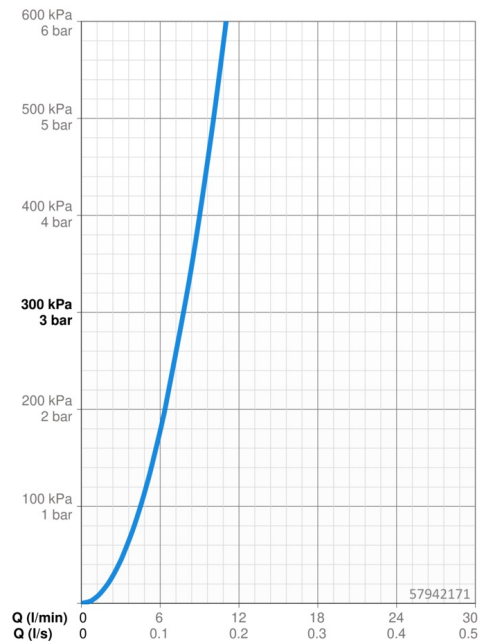

Technické údaje

Vlastnosti průtoku

Průtokové množství při 3 bar **7.8 l/min**

Technické vlastnosti

Zdroj teplé vody **max. +80°C**
Pracovní tlak **0.5-10 bar**
Projection **225 mm**
Zabezpečení proti zpětnému toku (ČSN EN 1717) **AA**
Materiál **Mosaz**

Předpisy

Norma EN **EN 817**
Třída hlučnosti **I (ISO 3822)**

Schválení a Prohlášení

DVGW **DW-6512CS0518**
ABP **P-IX 38409/IO**
Prohlášení o shodě **DoC**