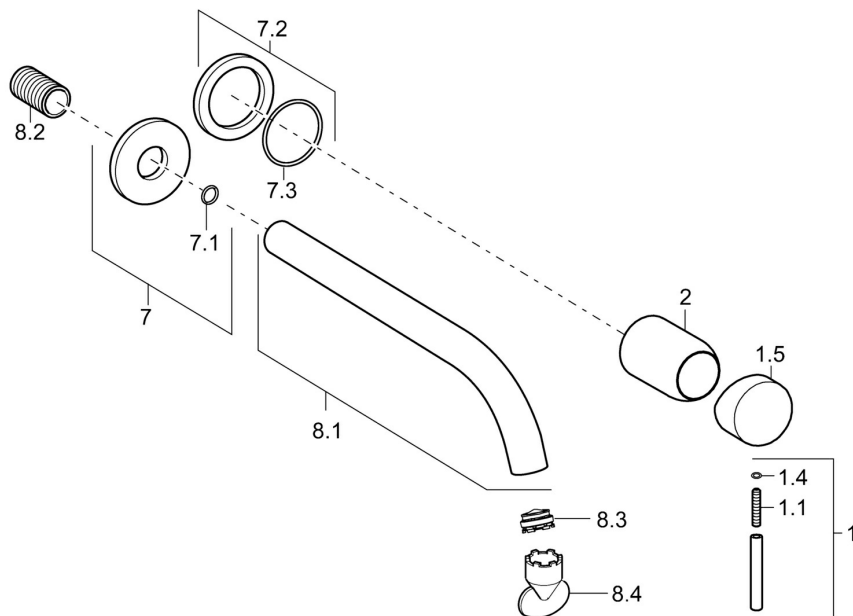

EAN: 4015474179233
static.hansa.com/57942171

- Veřejně a poloveřejně, Průmysl, Housing
- Jednopáková, Sada pro konečnou montáž
- Podomítková instalace
- Chrom
- CACHE® aerátor umístěný přímo ve výtokovém rameni, CASCADE® aerátor
- Jedna ovládací páka / rukojeť, Páka se symboly teplé a studené vody, Pin - ovládací páka s tyčinkou
- Flexibilní délka / Lze zkrátit, Vodní cesty bez poniklování
- Kulatá rozeta

Technické údaje

Vlastnosti průtoku

Průtokové množství při 3 bar **7.8 l/min**

Technické vlastnosti

Zdroj teplé vody **max. +80°C**
 Pracovní tlak **0.5-10 bar**
 Projection **225 mm**
 Zabezpečení proti zpětnému toku (ČSN EN 1717) **AA**
 Materiál **Mosaz**

Předpisy

Norma EN **EN 817**
 Třída hlučnosti **I (ISO 3822)**

Schválení a Prohlášení

DVGW **DW-6512CS0518**
 ABP **P-IX 38409/IO**
 Prohlášení o shodě **DoC**

Náhradní díly

SP57962171

	Název	Kód
1	Páka, 50 mm, d 7 mm	59913097
1.1	Šroub, M5x25, SW 2,5	59913099
1.4	O-kroužek, d 3x1.5	59913100
1.5	Víko	59913098
2	Růžice	59912116
7	Kryt příruby, d 75 mm	59913246
7.2	Kryt příruby, d 75 mm	59913240
7.3	O-kroužek, 42x2	59913173
8.1	Výtokové rameno, L=225	59913244
8.1	Výtokové rameno, L=300	59913245
8.2	Závit bradavky, G1/2, AF12	59912144
8.3	Aerator, M24x1 A, 8 l/min	59913130
8.4	Klíč k aerátoru, M24x1	59913134
N.I.	Nástavec-sada, 20 mm	59913136