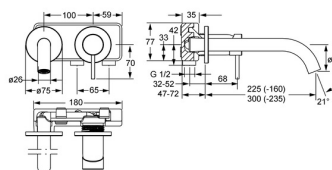

EAN: 4015474179233
static.hansa.com/57942171

- Veřejně a poloveřejně, Průmysl, Housing
- Jednopáková, Sada pro konečnou montáž
- Podomítková instalace
- Chrom
- CACHE® aerátor umístěný přímo ve výtokovém rameni, CASCADE® aerátor
- Jedna ovládací páka / rukojeť, Páka se symboly teplé a studené vody, Pin - ovládací páka s tyčinkou
- Flexibilní délka / Lze zkrátit, Vodní cesty bez poniklování
- Kulatá rozeta

Technické údaje

Vlastnosti průtoku

Průtokové množství při 3 bar **7.8 l/min**

Technické vlastnosti

Zdroj teplé vody **max. +80°C**
 Pracovní tlak **0.5-10 bar**
 Projection **225 mm**
 Zabezpečení proti zpětnému toku (ČSN EN 1717) **AA**
 Materiál **Mosaz**

Předpisy

Norma EN **EN 817**
 Třída hlučnosti **I (ISO 3822)**

Schválení a Prohlášení

DVGW **DW-6512CS0518**
 ABP **P-IX 38409/IO**
 Prohlášení o shodě **DoC**

Náhradní díly

SP57962171

	Název	Kód
1	Páka, 50 mm, d 7 mm	59913097
1.1	Šroub, M5x25, SW 2,5	59913099
1.4	O-kroužek, d 3x1.5	59913100
1.5	Víko	59913098
2	Růžice	59912116
7	Kryt příruby, d 75 mm	59913246
7.2	Kryt příruby, d 75 mm	59913240
7.3	O-kroužek, 42x2	59913173
8.1	Výtokové rameno, L=225	59913244
8.1	Výtokové rameno, L=300	59913245
8.2	Závit bradavky, G1/2, AF12	59912144
8.3	Aerator, M24x1 A, 8 l/min	59913130
8.4	Klíč k aerátoru, M24x1	59913134
N.I.	Nástavec-sada, 20 mm	59913136