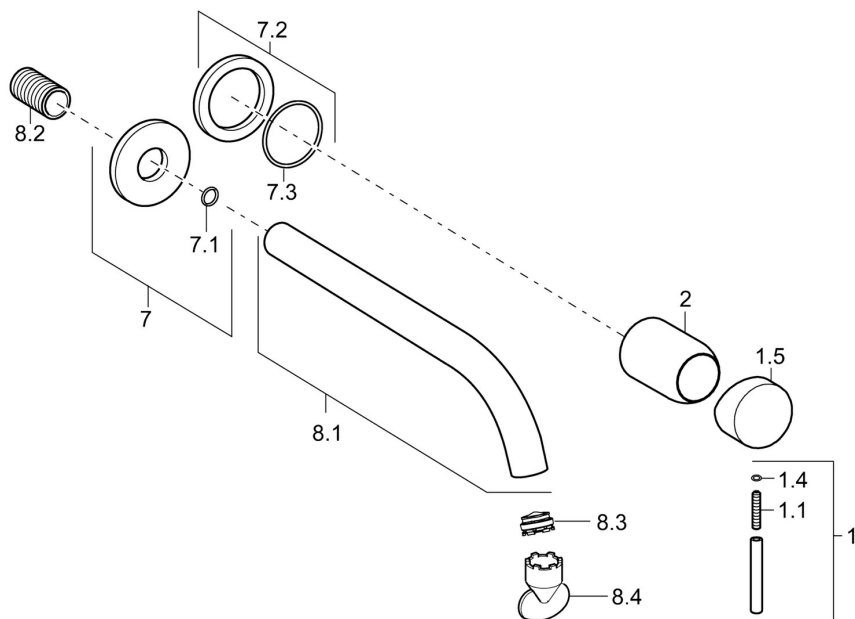

EAN: 4015474165489  
[static.hansa.com/57942101](http://static.hansa.com/57942101)

- Umývadlo
- Jednopaková, Sada pre konečnú montáž
- Podomietková inštalácia
- Chróm
- Jedna ovládacia páka / rukoväť, Páka so symbolom teplej a studenej vody

### Technické vlastnosti

Dodávka teplej vody	<b>max. +80°C</b>
Pracovný tlak	<b>0.5-10 bar</b>
Materiál	<b>Mosadz</b>

### SP57962171

Název	Kód
1 Ovládacia rukoväť, 50 mm, d 7 mm	59913097
1.1 Skrutka, M5x25, SW 2,5	59913099
1.4 O-kružok, d 3x1.5	59913100
1.5 Klobúk, krytka	59913098
2 Ružice	59912116
7 Kryt príruby, d 75 mm	59913246
7.2 Kryt príruby, d 75 mm	59913240
7.3 O-kružok, 4x2	59913173
8.1 Výtokové rameno, L=225	59913244
8.1 Výtokové rameno, L=300	59913245
8.2 Závit bradavky, G1/2, AF12	59912144
8.3 Aerátor, M24x1 A, 8 l/min	59913130
8.4 Kľúč k aerátoru, M24x1	59913134
N.I. Nadstavný segment, 20 mm	59913136