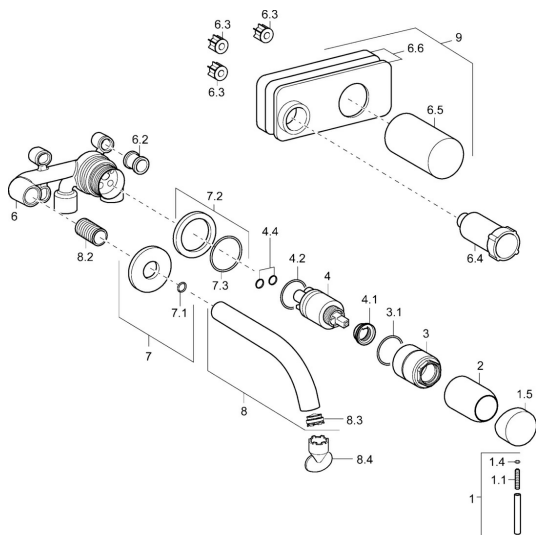

EAN: 4015474165489  
[static.hansa.com/57942101](http://static.hansa.com/57942101)

- Umývadlo
- Jednopaková, Sada pre konečnú montáž
- Podomietková inštalácia
- Chróm
- Jedna ovládacia páka / rukoväť, Páka so symbolom teplej a studenej vody

### Technické vlastnosti

Dodávka teplej vody	<b>max. +80°C</b>
Pracovný tlak	<b>0.5-10 bar</b>
Materiál	<b>Mosadz</b>

### SP57962171

Název	Kód
1 Ovládacia rukoväť, 50 mm, d 7 mm	59913097
1.1 Skrutka, M5x25, SW 2,5	59913099
1.4 O-kružok, d 3x1.5	59913100
1.5 Klobúk, krytka	59913098
2 Ružice	59912116
7 Kryt príruby, d 75 mm	59913246
7.2 Kryt príruby, d 75 mm	59913240
7.3 O-kružok, 4x2	59913173
8.1 Výtokové rameno, L=225	59913244
8.1 Výtokové rameno, L=300	59913245
8.2 Závit bradavky, G1/2, AF12	59912144
8.3 Aerátor, M24x1 A, 8 l/min	59913130
8.4 Kľúč k aerátoru, M24x1	59913134
N.I. Nadstavný segment, 20 mm	59913136