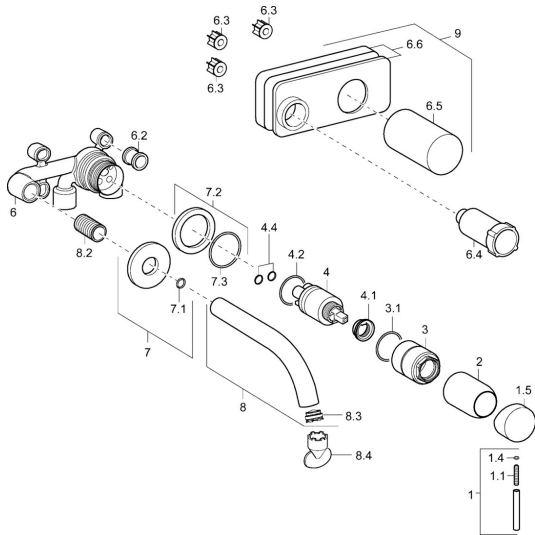

EAN: 4015474165489
static.hansa.com/57942101

- Wastafel
- Eengreeps, Afbouwset
- Wandmontage voor inbouwunit
- Chroom
- Eengreeps bediend, Hendel met warm-koud-aanduiding

Technische gegevens

Technische eigenschappen

Warmwatertoevoer	max. +80°C
Werkdruk	0.5-10 bar
Materiaal	brass

Voorschriften

EN-norm	EN 817
---------	---------------

Reserveonderdelen

SP57962171

	Naam	Code
1	Hendel, 50 mm, d 7 mm Chroom	59913097
1.1	Schroef, M5x25, SW 2,5	59913099
1.4	O-ring, d 3x1.5	59913100
1.5	Kap Chroom	59913098
2	Rosassen Chroom	59912116
7	Afdekplaat, d 75 mm Chroom	59913246
7.2	Afdekplaat, d 75 mm Chroom	59913240
7.3	O-ring, 42x2	59913173
8.1	Uitloop, L=225 Chroom	59913244
8.1	Uitloop, L=300 Chroom	59913245
8.2	Schroefdraad tepel, G1/2, AF12	59912144
8.3	Mousseur, M24x1 A, 8 l/min	59913130
8.4	Schuimstralersleutel, M24x1	59913134
N.I.	Inbouwverlengstuk compleet, 20 mm Chroom	59913136