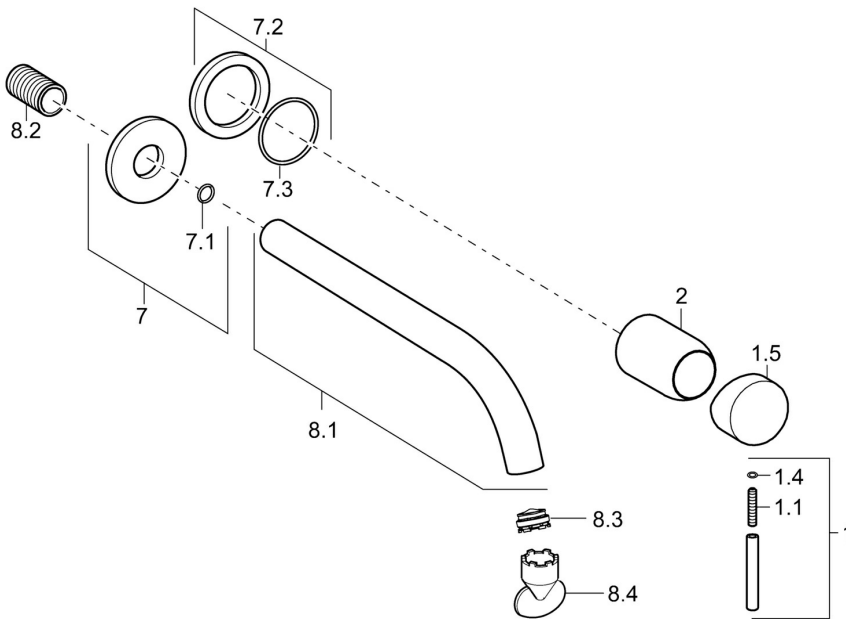

EAN: 4015474165489
static.hansa.com/57942101

- Wastafel
- Eengreeps, Afbouwset
- Wandmontage voor inbouwunit
- Chroom
- Eengreeps bediend, Hendel met warm-koud-aanduiding

Technische gegevens

Technische eigenschappen

Warmwatertoevoer	max. +80°C
Werkdruk	0.5-10 bar
Materiaal	brass

Voorschriften

EN-norm	EN 817
---------	---------------

Reserveonderdelen

SP57962171

	Naam	Code
1	Hendel, 50 mm, d 7 mm Chroom	59913097
1.1	Schroef, M5x25, SW 2,5	59913099
1.4	O-ring, d 3x1.5	59913100
1.5	Kap Chroom	59913098
2	Rosassen Chroom	59912116
7	Afdekplaat, d 75 mm Chroom	59913246
7.2	Afdekplaat, d 75 mm Chroom	59913240
7.3	O-ring, 42x2	59913173
8.1	Uitloop, L=225 Chroom	59913244
8.1	Uitloop, L=300 Chroom	59913245
8.2	Schroefdraad tepel, G1/2, AF12	59912144
8.3	Mousseur, M24x1 A, 8 l/min	59913130
8.4	Schuimstralersleutel, M24x1	59913134
N.I.	Inbouwverlengstuk compleet, 20 mm Chroom	59913136