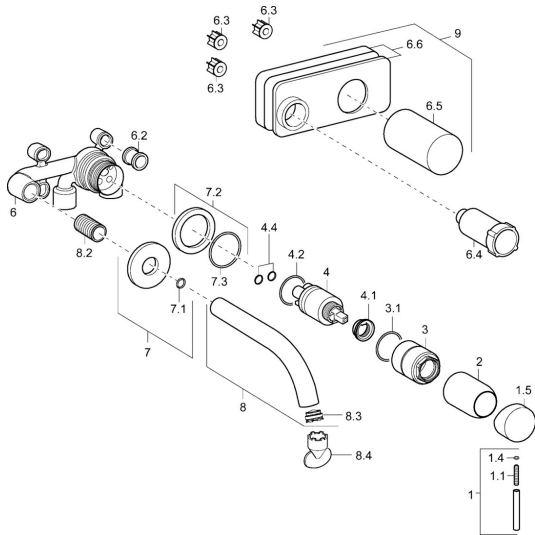

EAN: 4015474165489
static.hansa.com/57942101

- Waschtisch
- Einhebelmischer, Fertigmontageset
- Wandmontage für Unterputz-Einbaukörper
- Chrom
- Einhandbedienhebel/Griff, Hebel mit W+K-Kennzeichnung

Technische Daten

Technische Eigenschaften

Warmwasserversorgung	max. +80°C
Arbeitsdruck	0.5-10 bar
Werkstoff	Messing

Vorschriften

EN Standard	EN 817
-------------	---------------

Ersatzteile

SP57962171

	Name	Art.-Nr.
1	Hebel, 50 mm, d 7 mm	59913097
1.1	Schraube, M5x25, SW 2,5	59913099
1.4	O-Ring, d 3x1.5	59913100
1.5	Abdeckkappe	59913098
2	Abdeckhülse	59912116
7	Rosette, d 75 mm	59913246
7.2	Rosette, d 75 mm	59913240
7.3	O-Ring, 42x2	59913173
8.1	Auslauf, L=225	59913244
8.1	Auslauf, L=300	59913245
8.2	Gewindenippel, G1/2, AF12	59912144
8.3	Luftsprudler, M24x1 A, 8 l/min	59913130
8.4	Schlüssel für Luftsprudler, M24x1	59913134
N.I.	Verlängerungssatz, 20 mm	59913136