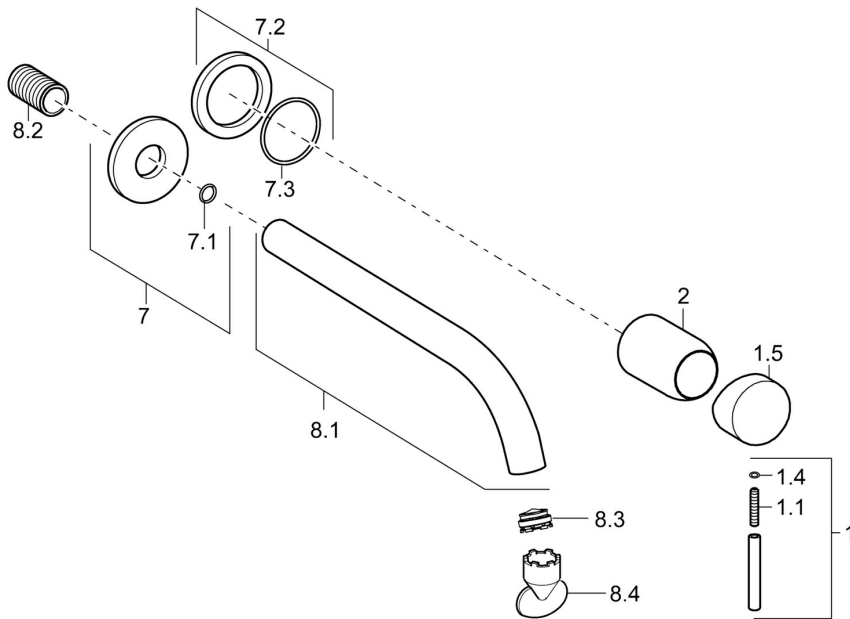

EAN: 4015474165489
static.hansa.com/57942101

- Waschtisch
- Einhebelmischer, Fertigmontageset
- Wandmontage für Unterputz-Einbaukörper
- Chrom
- Einhandbedienhebel/Griff, Hebel mit W+K-Kennzeichnung

Technische Daten

Technische Eigenschaften

Warmwasserversorgung	max. +80°C
Arbeitsdruck	0.5-10 bar
Werkstoff	Messing

Vorschriften

EN Standard	EN 817
-------------	---------------

Ersatzteile

SP57962171

	Name	Art.-Nr.
1	Hebel, 50 mm, d 7 mm	59913097
1.1	Schraube, M5x25, SW 2,5	59913099
1.4	O-Ring, d 3x1.5	59913100
1.5	Abdeckkappe	59913098
2	Abdeckhülse	59912116
7	Rosette, d 75 mm	59913246
7.2	Rosette, d 75 mm	59913240
7.3	O-Ring, 42x2	59913173
8.1	Auslauf, L=225	59913244
8.1	Auslauf, L=300	59913245
8.2	Gewindenippel, G1/2, AF12	59912144
8.3	Luftsprudler, M24x1 A, 8 l/min	59913130
8.4	Schlüssel für Luftsprudler, M24x1	59913134
N.I.	Verlängerungssatz, 20 mm	59913136