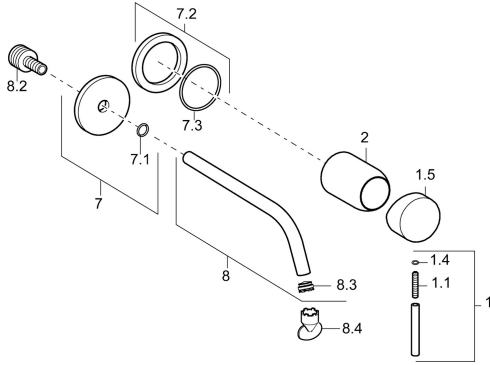

EAN: 4015474165571  
[static.hansa.com/57932101](http://static.hansa.com/57932101)

- Waschtisch
- Einhebelmischer, Fertigmontageset
- Wandmontage für Unterputz-Einbaukörper
- Chrom
- Einhandbedienhebel/Griff, Hebel mit W+K-Kennzeichnung

### Technische Eigenschaften

Warmwasserversorgung	<b>max. +80°C</b>
Arbeitsdruck	<b>0.5-10 bar</b>
Werkstoff	<b>Messing</b>

### SP57932171

	Name	Art.-Nr.
1	Hebel, 50 mm, d 7 mm	59913097
1.1	Schraube, M5x25, SW 2,5	59913099
1.4	O-Ring, d 3x1.5	59913100
1.5	Abdeckkappe	59913098
2	Abdeckhülse	59912116
7	Rosette, d 75 mm	59913239
7.2	Rosette, d 75 mm	59913240
7.3	O-Ring, 42x2	59913173
8	Auslauf, L=225	59913237
8	Auslauf, L=300	59913238
8.2	Anschlussnippel, M15x1,5xG1/2, SW 8	59913241
8.3	Luftsprudler, M16x1	59913243
8.4	Schlüssel für Luftsprudler, M16.5x1	59913242
N.I.	Verlängerungssatz, 20 mm	59913136