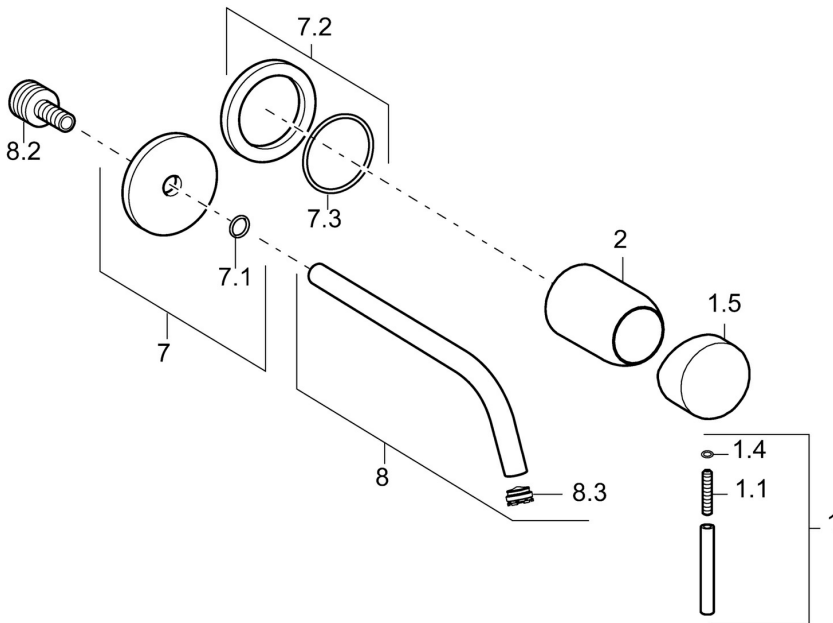

EAN: 4015474165571  
[static.hansa.com/57932101](http://static.hansa.com/57932101)

- Waschtisch
- Einhebelmischer, Fertigmontageset
- Wandmontage für Unterputz-Einbaukörper
- Chrom
- Einhandbedienhebel/Griff, Hebel mit W+K-Kennzeichnung

### Technische Eigenschaften

Warmwasserversorgung	<b>max. +80°C</b>
Arbeitsdruck	<b>0.5-10 bar</b>
Werkstoff	<b>Messing</b>

### SP57932171

	Name	Art.-Nr.
1	Hebel, 50 mm, d 7 mm	59913097
1.1	Schraube, M5x25, SW 2,5	59913099
1.4	O-Ring, d 3x1.5	59913100
1.5	Abdeckkappe	59913098
2	Abdeckhülse	59912116
7	Rosette, d 75 mm	59913239
7.2	Rosette, d 75 mm	59913240
7.3	O-Ring, 42x2	59913173
8	Auslauf, L=225	59913237
8	Auslauf, L=300	59913238
8.2	Anschlussnippel, M15x1,5xG1/2, SW 8	59913241
8.3	Luftsprudler, M16x1	59913243
8.4	Schlüssel für Luftsprudler, M16.5x1	59913242
N.I.	Verlängerungssatz, 20 mm	59913136