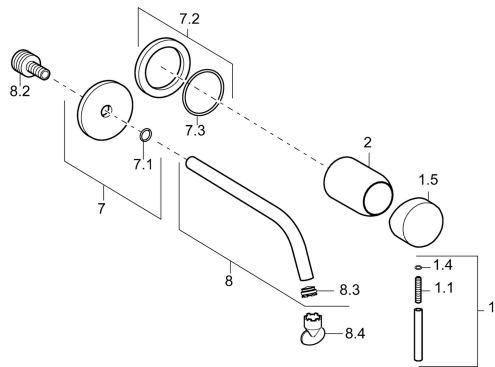

EAN: 4015474165571
static.hansa.com/57932101

- Umyvadlo
- Jednopáková, Sada pro konečnou montáž
- Podomítková instalace
- Chrom
- Jedna ovládací páka / rukojeť, Páka se symboly teplé a studené vody

Technické údaje

Technické vlastnosti

Zdroj teplé vody	max. +80°C
Pracovní tlak	0.5-10 bar
Materiál	Mosaz

Předpisy

Norma EN	EN 817
----------	--------

Náhradní díly

SP57932171

	Název	Kód
1	Páka, 50 mm, d 7 mm	59913097
1.1	Šroub, M5x25, SW 2,5	59913099
1.4	O-kroužek, d 3x1.5	59913100
1.5	Víko	59913098
2	Růžice	59912116
7	Kryt příruby, d 75 mm	59913239
7.2	Kryt příruby, d 75 mm	59913240
7.3	O-kroužek, 42x2	59913173
8	Výtokové rameno, L=225	59913237
8	Výtokové rameno, L=300	59913238
8.2	Připojovací šroubení, M15x1,5xG1/2, SW 8	59913241
8.3	Aerator, M16x1	59913243
8.4	Klíč k aerátoru, M16.5x1	59913242
N.I.	Nástavec-sada, 20 mm	59913136