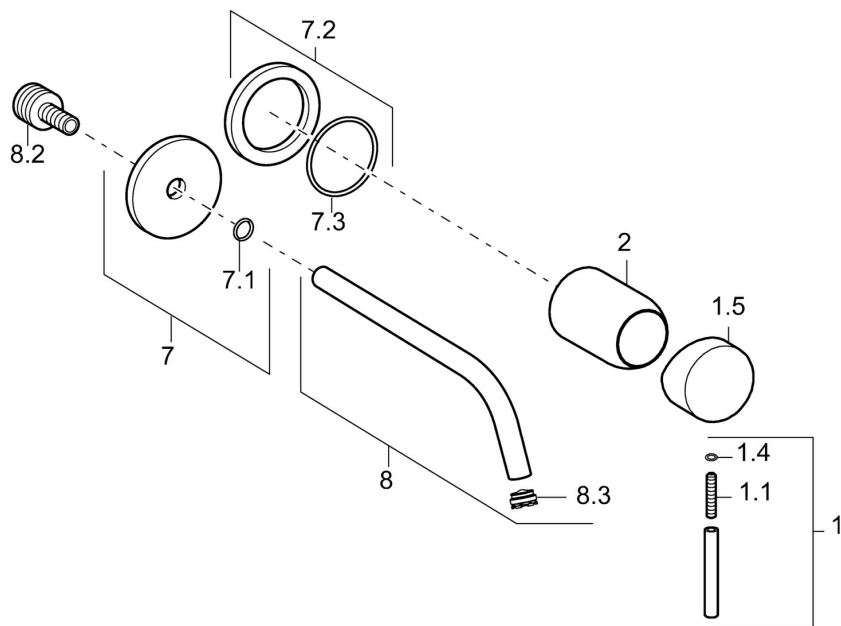

EAN: 4015474165571
static.hansa.com/57932101

- Umyvadlo
- Jednopáková, Sada pro konečnou montáž
- Podomítková instalace
- Chrom
- Jedna ovládací páka / rukojeť, Páka se symboly teplé a studené vody

Technické údaje

Technické vlastnosti

Zdroj teplé vody	max. +80°C
Pracovní tlak	0.5-10 bar
Materiál	Mosaz

Předpisy

Norma EN	EN 817
----------	--------

Náhradní díly

SP57932171

	Název	Kód
1	Páka, 50 mm, d 7 mm	59913097
1.1	Šroub, M5x25, SW 2,5	59913099
1.4	O-kroužek, d 3x1.5	59913100
1.5	Víko	59913098
2	Růžice	59912116
7	Kryt příruby, d 75 mm	59913239
7.2	Kryt příruby, d 75 mm	59913240
7.3	O-kroužek, 42x2	59913173
8	Výtokové rameno, L=225	59913237
8	Výtokové rameno, L=300	59913238
8.2	Připojovací šroubení, M15x1,5xG1/2, SW 8	59913241
8.3	Aerator, M16x1	59913243
8.4	Klíč k aerátoru, M16.5x1	59913242
N.I.	Nástavec-sada, 20 mm	59913136